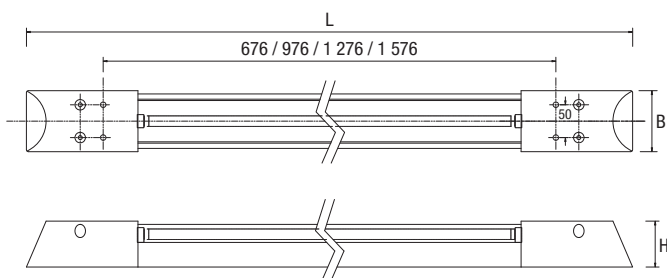

Tubular | 46-00

Svítlidla průmyslová zářivková T5

Novinka

Novinka

Kód	Osazení	Zdroj	Patice	L × B × H (mm)
46-003/114/CY	1 × 14 W	zářivka T5	G5	910 × 93 × 70
46-003/124/CY	1 × 24 W	zářivka T5	G5	910 × 93 × 70
46-003/121/CY	1 × 21 W	zářivka T5	G5	1 210 × 93 × 70
46-003/139/CY	1 × 39 W	zářivka T5	G5	1 210 × 93 × 70
46-003/128/CY	1 × 28 W	zářivka T5	G5	1 510 × 93 × 70
46-003/154/CY	1 × 54 W	zářivka T5	G5	1 510 × 93 × 70
46-003/135/CY	1 × 35 W	zářivka T5	G5	1 810 × 93 × 70
46-003/180/CY	1 × 80 W	zářivka T5	G5	1 810 × 93 × 70

Materiál:

- těleso: vyrobeno z vysoce nárazu odolného plechu (2 mm) s transparentní PC trubkou Ø 63 mm (tloušťka 2,5 mm) s hliníkovými a plastovými koncovými čely
- barva: šedá
- difúzér: čirý polykarbonát

Stupeň krytí: IP66

Jmenovité napětí: 230 V/50 Hz

Zapojení: elektronický předřadník

Montáž: přisazená na strop nebo na zeď

Použití: vhodné do oblastí s vysokým rizikem poškození, jako jsou věznice, psychiatrické léčebny, podchody, tělocvičny, garáže, stanice metra, mosty atd.