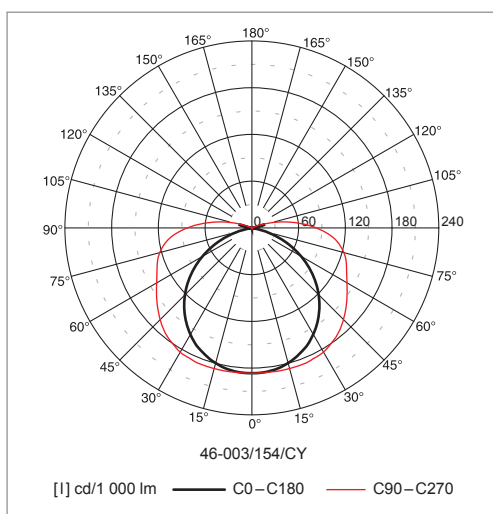

Tubular | 46-00

Svítlidla průmyslová zářivková T5

Novinka

Novinka

Kód	Osazení	Zdroj	Patice	L × B × H (mm)
46-003/114/CY	1 × 14 W	zářivka T5	G5	910 × 93 × 70
46-003/124/CY	1 × 24 W	zářivka T5	G5	910 × 93 × 70
46-003/121/CY	1 × 21 W	zářivka T5	G5	1 210 × 93 × 70
46-003/139/CY	1 × 39 W	zářivka T5	G5	1 210 × 93 × 70
46-003/128/CY	1 × 28 W	zářivka T5	G5	1 510 × 93 × 70
46-003/154/CY	1 × 54 W	zářivka T5	G5	1 510 × 93 × 70
46-003/135/CY	1 × 35 W	zářivka T5	G5	1 810 × 93 × 70
46-003/180/CY	1 × 80 W	zářivka T5	G5	1 810 × 93 × 70

Materiál:

- těleso: vyrobeno z vysoce nárazu odolného plechu (2 mm) s transparentní PC trubkou Ø 63 mm (tloušťka 2,5 mm) s hliníkovými a plastovými koncovými čely
- barva: šedá
- difúzér: čirý polykarbonát