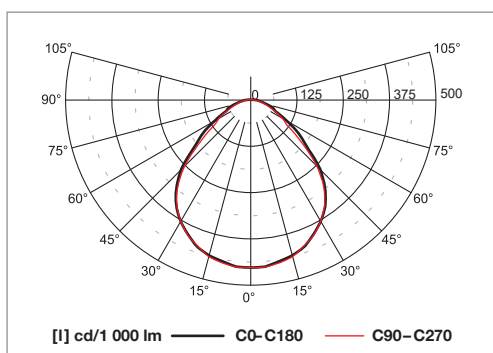

# Salemo LED

Vestavná LED svítidla – montáž do kazetových podhledů modulu M600