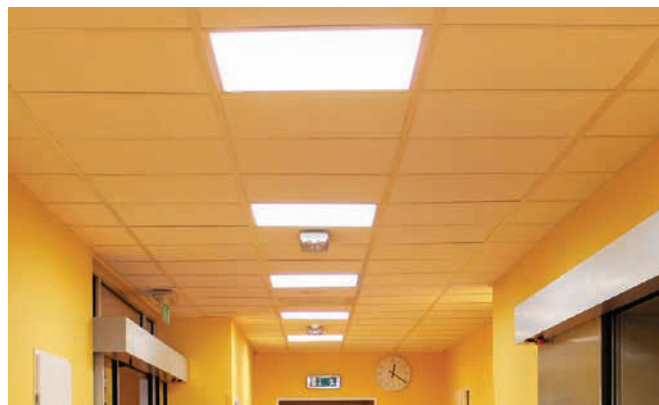

# Salemo LED

Vestavná LED svítidla – montáž do kazetových podhledů modulu M600

### Materiál:

- těleso: ocelový plech povrchově chráněný lakem nanášeným práškovou technologií
- barva: bílá RAL 9003
- difuzér: plastový polomatný nebo mikroprismatický optický systém

**Stupeň krytí:** IP40/20