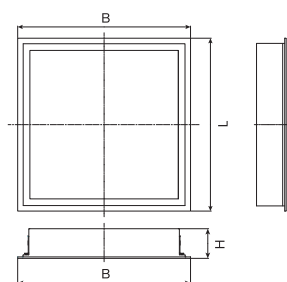

# Salemo LED

Vestavná LED svítidla – montáž do kazetových podhledů modulu M600