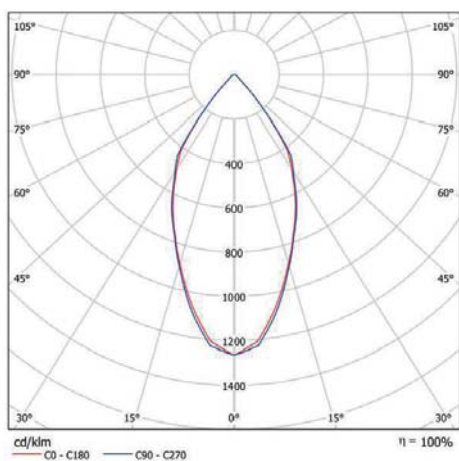

DL-IP65-LED

Vestavné LED svítidlo

Materiál:

- těleso: hliník, silikonové těsnění
- barva: bílá
- reflektor: hliníkový reflektor s čířým sklem

Stupeň krtí: IP65

Jmenovité napětí: 230 V / 50 Hz

Zapojení: LED driver

Montáž: vestavné do sádkokartonu a podhledových stropů

Použití: interiér

Kód	Příkon W	Svět. tok (lm)	lm/W	Teplota chrom. K	Ra	ØL x H (mm)	Kg
DLIP65LED	29	3 037	105	4000	80	Ø225(205) x 125	1,2