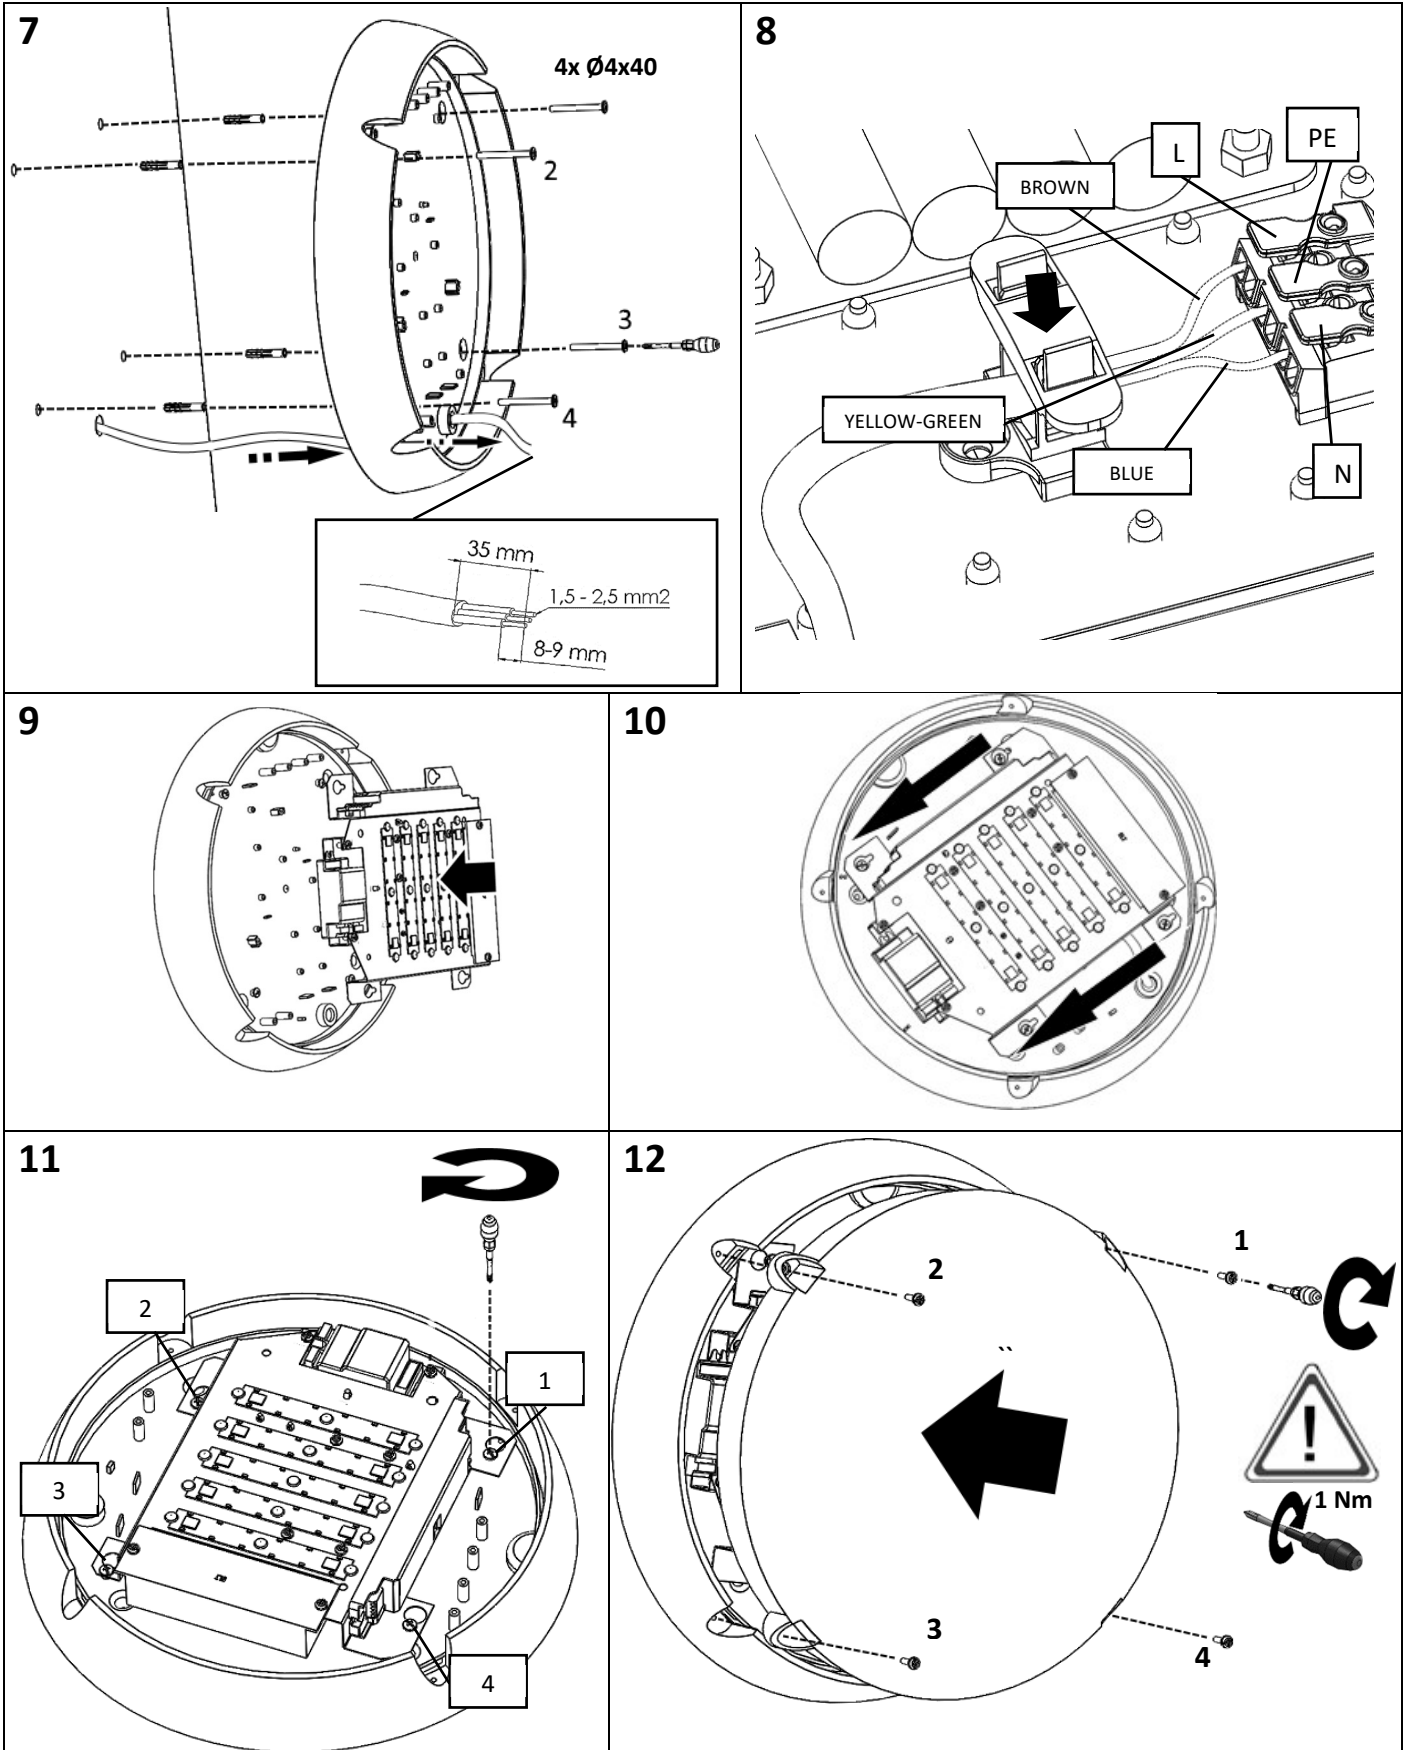

**Atsargumu priemones (LT).** Montavimo darbus gali atlikti tik atestuotas elektrikas; Išjunkite elektros tiekimą prieš atliekant bet kokius darbus; Šviestuvus turi būti sumontuotas laikantis visų saugumo reikalavimų; Dėmesio! Tikslus šviestuvo modelis pažymėtas ant etiketės jo viduje. **Precautions (EN).** Installation can only be performed by an authorized electrician; Switch off the electricity supply before carrying out any work; Luminaire must be installed in compliance with all safety requirements; Attention! The exact model of the fixture marked on label inside it. **Меры предосторожности (RU).** Установка может быть выполнена только квалифицированным электриком; Отключить напряжение питания перед проведением любых работ; Светильник должен быть установлен в соответствии со всеми требованиями безопасности; Внимание! Точная модель прибора указаны на этикетке внутри него. **Ettevaatusabinõud (EST).** Paigaldamise võib teostada ainult volitatud elektrik; Lülitage välja võite enne paigaldustööde alustamist; Valgusti peab olema paigaldatud vastavalt kõigile ohutusnõuetele; Tähelepanu! Toote täpne mudel on toote etiketil. **Piesardzības pasākumi (LV).** Uzstādīšanu var veikt tikai kvalificēts elektrikis; Izslēdziet elektroenerģijas padevi, pirms veikt jebkuru darbu; Gaismekļa jāuzstāda atbilstoši visām drošības prasībām; Uzmanību! Precīzs modelis statīva atzīmēti uz etiķetes tā iekšpusē. **Środki ostrożności (PL).** Instalacja może być wykonywana tylko przez uprawnionego elektryka; Wyłącz zasilanie elektryczne przed przystąpieniem do pracy; Oprawa musi być zainstalowany zgodnie ze wszystkimi wymogami bezpieczeństwa; Uwaga! Dokładny model urządzenia oznaczone na etykiecie w środku

13

LUNA LED	
D, mm	H, mm
335	130

**Attention! The exact model of the fixture marked on label inside.**