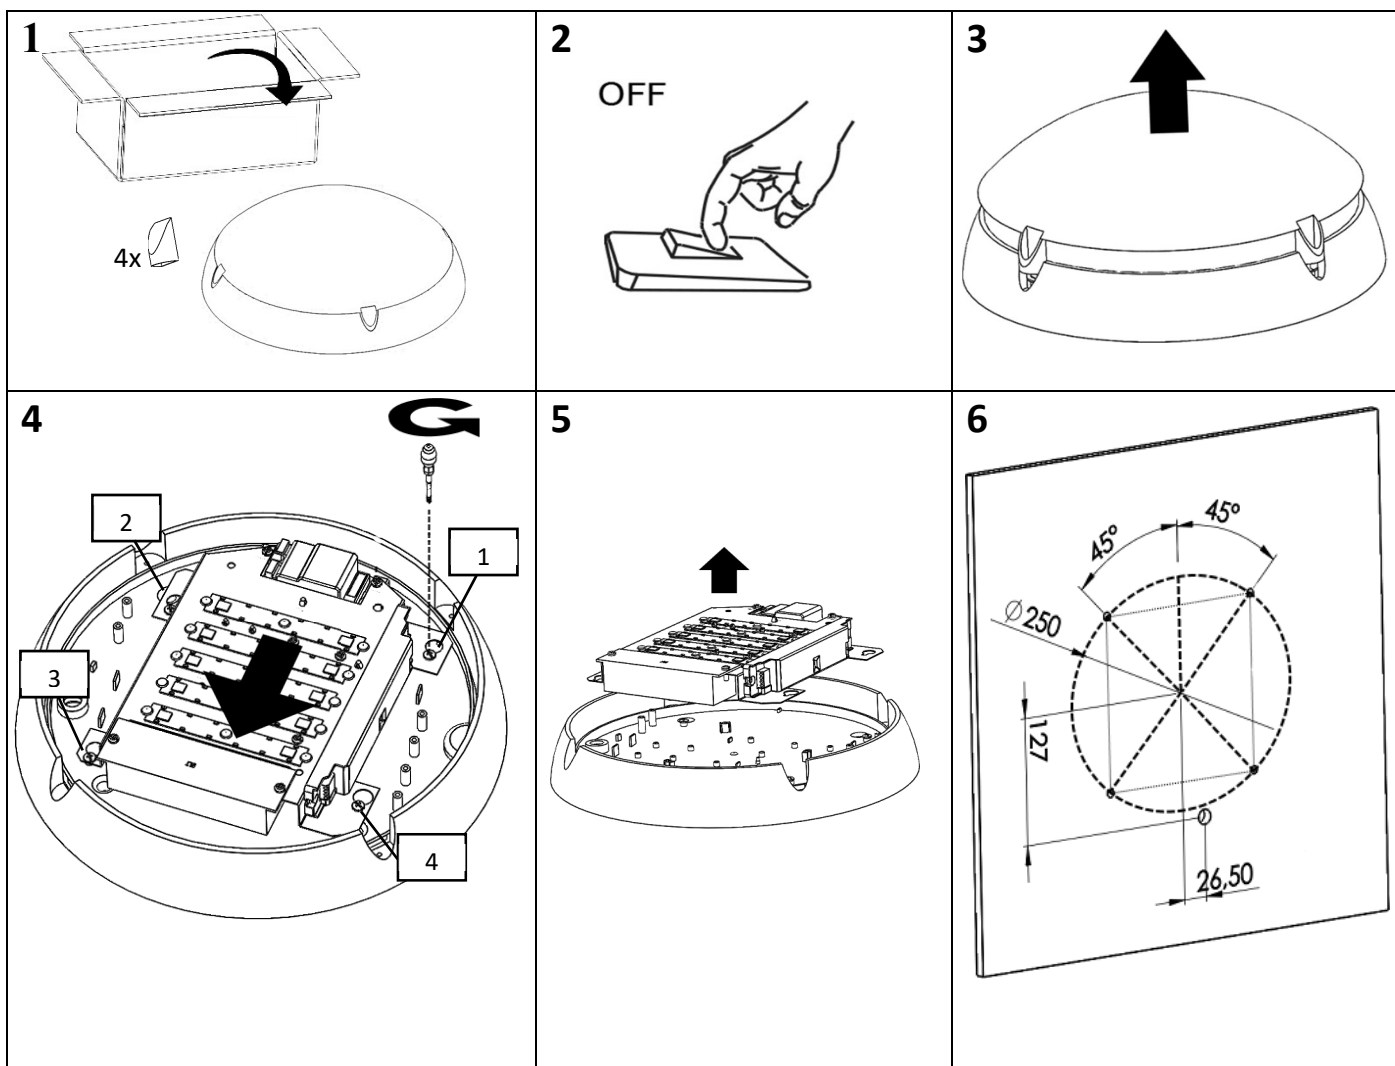

**Atsargumu priemones (LT).** Montavimo darbus gali atlikti tik atestuotas elektrikas; Išjunkite elektros tiekimą prieš atliekant bet kokius darbus; Šviestuvus turi būti sumontuotas laikantis visų saugumo reikalavimų; Dėmesio! Tikslus šviestuvo modelis pažymėtas ant etiketės jo viduje. **Precautions (EN).** Installation can only be performed by an authorized electrician; Switch off the electricity supply before carrying out any work; Luminaire must be installed in compliance with all safety requirements; Attention! The exact model of the fixture marked on label inside it. **Меры предосторожности (RU).** Установка может быть выполнена только квалифицированным электриком; Отключить напряжение питания перед проведением любых работ; Светильник должен быть установлен в соответствии со всеми требованиями безопасности; Внимание! Точная модель прибора указаны на этикетке внутри него. **Ettevaatusabinõud (EST).** Paigaldamise võib teostada ainult volitatud elektrik; Lülitage välja võite enne paigaldustööde alustamist; Valgusti peab olema paigaldatud vastavalt kõigile ohutusnõuetele; Tähelepanu! Toote täpne mudel on toote etiketil. **Piesardzības pasākumi (LV).** Uzstādīšanu var veikt tikai kvalificēts elektrikis; Izslēdziet elektroenerģijas padevi, pirms veikt jebkuru darbu; Gaismekļa jāuzstāda atbilstoši visām drošības prasībām; Uzmanību! Precīzs modelis statīva atzīmēti uz etiķetes tā iekšpusē. **Środki ostrożności (PL).** Instalacja może być wykonywana tylko przez uprawnionego elektryka; Wyłącz zasilanie elektryczne przed przystąpieniem do pracy; Oprawa musi być zainstalowany zgodnie ze wszystkimi wymogami bezpieczeństwa; Uwaga! Dokładny model urządzenia oznaczone na etykiecie w środku

13

LUNA LED	
D, mm	H, mm
335	130

**Attention! The exact model of the fixture marked on label inside.**