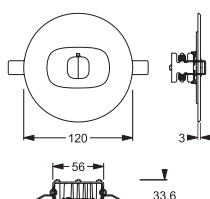

Asymetrický široký paprsek

Symetrický široký paprsek až do 3,5 m nad pracovní plochu

Symetrický široký paprsek až do 7 m nad pracovní plochu

Asymetrický úzký paprsek

Symetrický úzký paprsek

Jednostranný asymetrický paprsek