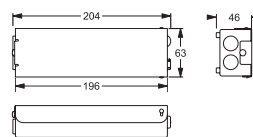

Těleso modulu verze s vlastním napájením + S230/S24