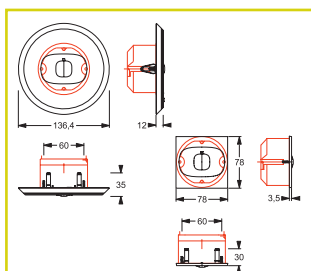

Vestavná stropní montáž do boxu