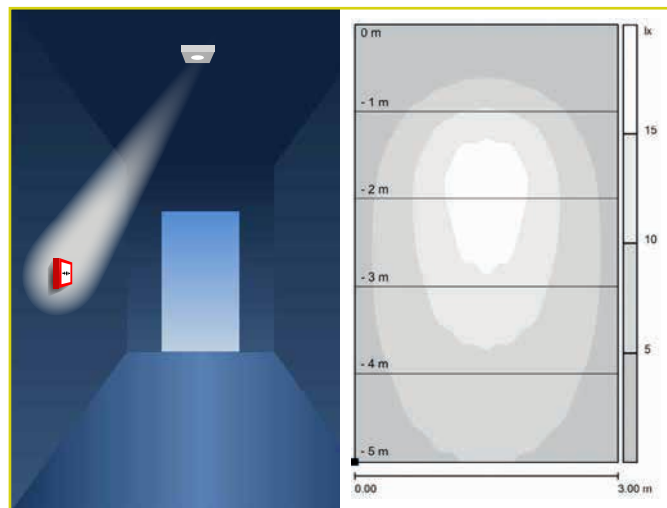

Dostupná je verze pro vestavnou stropní montáž.

MOŽNOSTI MONTÁŽE

TECHNICKÁ DATA

Těleso: ocelový plech, bílý (RAL 9010)
Kryt: polykarbonát, bílý (RAL 9010)^{1 2}
Čočky: methakrylát, průhledný

Pokles světelného toku $L_{80}B_{20}$: 50 000 h
Stabilita barvy světla: 3 SDCM

32038	1	255 / 285 lm	3,8 W
32040 ¹	1	255 / 285 lm	3,8 W

SICURO^{LED} CENTRÁLNÍ NAPÁJENÍ

Sicuro230 Kód	LED	Φ	S~	P=
---------------	-----	---	----	----

Vestavná stropní montáž pro osvětlení únikových cest

31039	1	261 lm	8,3 VA / 4,1 W
-------	---	--------	----------------

Vestavná stropní montáž pro protipanické osvětlení s 2 vyměnitelnými čočkami

31038	1	255 / 285 lm	8,3 VA / 4,1 W
-------	---	--------------	----------------

¹ Verze pro vestavnou montáž do protipožárních stropů je nutno opatřit vedením třídy ochrany F30 nebo F90 podle DIN 4102-4. Požadované schválení zařízení od DIBt, e.g. Kaiser-Elektro, dle článku č. 9464-50, není součástí dodávky.