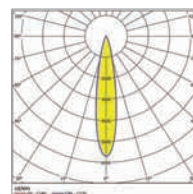

Asymetrický široký paprsek

Symetrický široký paprsek až do 3,5 m nad pracovní plochu

Symetrický široký paprsek až do 7 m nad pracovní plochu

Asymetrický úzký paprsek

Symetrický úzký paprsek

Jednostranný asymetrický paprsek