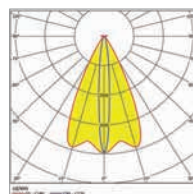

Asymetrický široký paprsek

Symetrický široký paprsek až do 3,5 m nad pracovní plochu

Symetrický široký paprsek až do 7 m nad pracovní plochu

Asymetrický úzký paprsek

Symetrický úzký paprsek

Jednostranný asymetrický paprsek