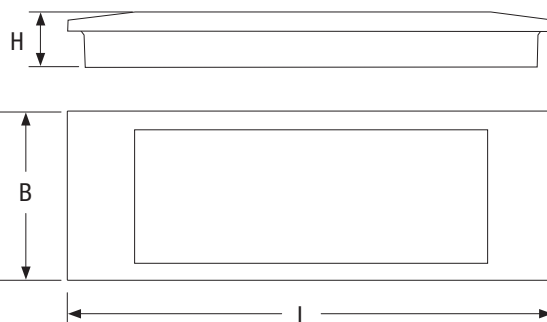

W*	• Rozměry (mm) •			Počet LED	Viditelnost	Nominální světelný tok
	L	B	H			
6	292	102	34,6	10	16 m	82 lm
8	292	102	34,6	16	16 m	131 lm
11	292	102	34,6	20	16 m	164 lm
24	292	102	34,6	32	16 m	262 lm

* Referenční výkon pro účely porovnání se zářivkami

Příslušenství

nutno objednat zvlášť

Kód	Popis
3733	VESTAVNÝ BOX
4269	ZNAČKY S PIKTOGRAMEM
4266	DRŽÁKY PRO MONTÁŽ DO STROPU
4265	KONZOLA PRO VLAJKOVOU MONTÁŽ NA STĚNU
4267	DIFUZÉR PRO VLAJKOVOU MONTÁŽ S PIKTOGRAMEM ŠIPKA VLEVO, VPRAVO
4268	DIFUZÉR PRO VLAJKOVOU MONTÁŽ S PIKTOGRAMEM ŠIPKA DOLŮ