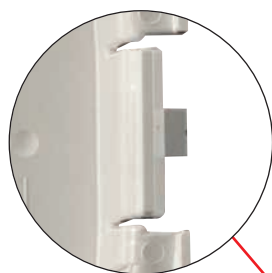

VLAJKOVÁ MONTÁŽ DO STROPU, SÁDROKARTONU (Pozorovací vzdálenost 20 m)

Montážní otvor: 279 × 94 mm

4266	DRŽÁKY PRO MONTÁŽ DO STROPU	nutno objednat zvlášť
4267	DIFUZÉR PRO VLAJKOVOU MONTÁŽ S PIKTOGRAMEM ŠIPKA VLEVO, VPRAVO	nutno objednat zvlášť
4268	DIFUZÉR PRO VLAJKOVOU MONTÁŽ S PIKTOGRAMEM ŠIPKA DOLŮ	nutno objednat zvlášť

VLAJKOVÁ MONTÁŽ NA STĚNU

4265	KONZOLA PRO VLAJKOVOU MONTÁŽ NA STĚNU	nutno objednat zvlášť
4267	DIFUZÉR PRO VLAJKOVOU MONTÁŽ S PIKTOGRAMEM ŠIPKA VLEVO, VPRAVO	nutno objednat zvlášť
4268	DIFUZÉR PRO VLAJKOVOU MONTÁŽ S PIKTOGRAMEM ŠIPKA DOLŮ	nutno objednat zvlášť

SIGNALIZAČNÍ TABULKY (Pozorovací vzdálenost v tabulce)

4269	ZNAČKY S PIKTOGRAMEM	nutno objednat zvlášť
-------------	----------------------	-----------------------

AESTETICA LED

Díky systému rychlého zavírání otevřete svítidlo během několika vteřin