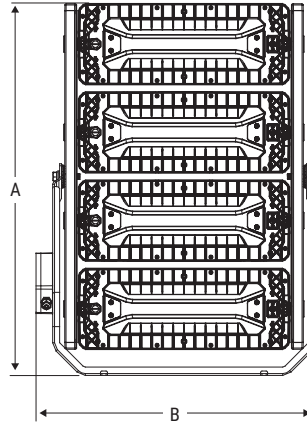

ADJUSTABLE BRACKET

WITH A 45° INCLINED ATTACHMENT

All versions are equipped with an adjustable bracket with a 45° inclined attachment

ČTYŘMODULOVÁ VERZE 4 MODULES VERSION

Power Light

osvětlení / lighting

	Kód Code	Popis Description	Optika Optics	Příkon Power W	Teplota chrom. Colour Temp. K	CRI	Svět. tok LED LED Flux lm (Tj=25°C)	Svět. tok Flux lm	lm/W	Kg	
DALI	41400	POWER L DALI 300W C70 5k 30°	30°	300	5000	>70	55200	48000	160	6,3	
	41432	POWER L DALI 450W 5k 30°	30°	450	5000	>70	82800	72000	160	15,4	
	41401	POWER L DALI 600W C70 5k 30°	30°	600	5000	>70	110400	96000	160	15,4	
	41433	POWER L DALI 750W 5k 30°	30°	750	5000	>70	138000	120000	160	23	
	41402	POWER L DALI 900W C70 5k 30°	30°	900	5000	>70	165600	144000	160	23	
	41403	POWER L DALI 1200W C70 5k 30°	30°	1200	5000	>70	220800	192000	160	29,6	
	41404	POWER L DALI 300W C70 5k 60°	60°	300	5000	>70	55200	48000	160	6,3	
	41434	POWER L DALI 450W 5k 60°	60°	450	5000	>70	82800	72000	160	15,4	
	41405	POWER L DALI 600W C70 5k 60°	60°	600	5000	>70	110400	96000	160	15,4	
	41435	POWER L DALI 750W 5k 60°	60°	750	5000	>70	138000	120000	160	23	
	41406	POWER L DALI 900W C70 5k 60°	60°	900	5000	>70	165600	144000	160	23	
	41407	POWER L DALI 1200W C70 5k 60°	60°	1200	5000	>70	220800	192000	160	29,6	
	41408	POWER L DALI 300W C70 5k ASY	asymetrická / Asymmetric	300	5000	>70	48300	42000	140	6,3	
	41436	POWER L DALI 450W 5k ASY	asymetrická / Asymmetric	450	5000	>70	72500	63000	140	15,4	
	41409	POWER L DALI 600W C70 5k ASY	asymetrická / Asymmetric	600	5000	>70	96600	84000	140	15,4	
	41437	POWER L DALI 750W 5k ASY	asymetrická / Asymmetric	750	5000	>70	120800	105000	140	23	
	41410	POWER L DALI 900W C70 5k ASY	asymetrická / Asymmetric	900	5000	>70	144900	126000	140	23	
	41411	POWER L DALI 1200W C70 5k ASY	asymetrická / Asymmetric	1200	5000	>70	193200	168000	140	29,6	
	41424	POWER L DALI 300W C70 5k 10°	10°	300	5000	>70	48300	42000	140	6,3	
	41444	POWER L DALI 450W 5k 10°	10°	450	5000	>70	72500	63000	140	15,4	
	41425	POWER L DALI 600W C70 5k 10°	10°	600	5000	>70	96600	84000	140	15,4	
	41445	POWER L DALI 750W 5k 10°	10°	750	5000	>70	120800	105000	140	23	
	41426	POWER L DALI 900W C70 5k 10°	10°	900	5000	>70	144900	126000	140	23	
	41427	POWER L DALI 1200W C70 5k 10°	10°	1200	5000	>70	193200	168000	140	29,6	
	SD	41412	POWER L SDB 300W C70 5k 30°	30°	300	5000	>70	55200	48000	160	6,3
		41413	POWER L SDB 600W C70 5k 30°	30°	600	5000	>70	110400	96000	160	15,4
		41414	POWER L SDB 900W C70 5k 30°	30°	900	5000	>70	165600	144000	160	23
41415		POWER L SDB 1200W C70 5k 30°	30°	1200	5000	>70	220800	192000	160	29,6	
41438		POWER L SDB 450W 5k 30°	30°	450	5000	>70	82800	72000	160	15,4	
41439		POWER L SDB 750W 5k 30°	30°	750	5000	>70	138000	120000	160	23	
41416		POWER L SDB 300W C70 5k 60°	60°	300	5000	>70	55200	48000	160	6,3	
41417		POWER L SDB 600W C70 5k 60°	60°	600	5000	>70	110400	96000	160	15,4	
41418		POWER L SDB 900W C70 5k 60°	60°	900	5000	>70	165600	144000	160	23	
41419		POWER L SDB 1200W C70 5k 60°	60°	1200	5000	>70	220800	192000	160	29,6	
41440		POWER L SDB 450W 5k 60°	60°	450	5000	>70	82800	72000	160	15,4	
41441		POWER L SDB 750W 5k 60°	60°	750	5000	>70	138000	120000	160	23	