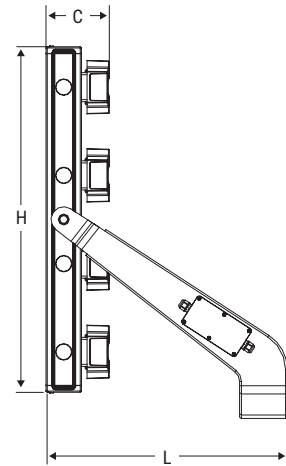

ADJUSTABLE BRACKET

WITH A 45° INCLINED ATTACHMENT

All versions are equipped with an adjustable bracket with a 45° inclined attachment

ČTYŘMODULOVÁ VERZE 4 MODULES VERSION

Power Light

osvětlení / lighting

	Kód Code	Popis Description	Optika Optics	Příkon Power W	Teplota chrom. Colour Temp. K	CRI	Svět. tok LED LED Flux lm (Tj=25°C)	Svět. tok Flux lm	lm/W	Kg	
DALI	41400	POWER L DALI 300W C70 5k 30°	30°	300	5000	>70	55200	48000	160	6,3	
	41432	POWER L DALI 450W 5k 30°	30°	450	5000	>70	82800	72000	160	15,4	
	41401	POWER L DALI 600W C70 5k 30°	30°	600	5000	>70	110400	96000	160	15,4	
	41433	POWER L DALI 750W 5k 30°	30°	750	5000	>70	138000	120000	160	23	
	41402	POWER L DALI 900W C70 5k 30°	30°	900	5000	>70	165600	144000	160	23	
	41403	POWER L DALI 1200W C70 5k 30°	30°	1200	5000	>70	220800	192000	160	29,6	
	41404	POWER L DALI 300W C70 5k 60°	60°	300	5000	>70	55200	48000	160	6,3	
	41434	POWER L DALI 450W 5k 60°	60°	450	5000	>70	82800	72000	160	15,4	
	41405	POWER L DALI 600W C70 5k 60°	60°	600	5000	>70	110400	96000	160	15,4	
	41435	POWER L DALI 750W 5k 60°	60°	750	5000	>70	138000	120000	160	23	
	41406	POWER L DALI 900W C70 5k 60°	60°	900	5000	>70	165600	144000	160	23	
	41407	POWER L DALI 1200W C70 5k 60°	60°	1200	5000	>70	220800	192000	160	29,6	
	41408	POWER L DALI 300W C70 5k ASY	asymetrická / Asymmetric	300	5000	>70	48300	42000	140	6,3	
	41436	POWER L DALI 450W 5k ASY	asymetrická / Asymmetric	450	5000	>70	72500	63000	140	15,4	
	41409	POWER L DALI 600W C70 5k ASY	asymetrická / Asymmetric	600	5000	>70	96600	84000	140	15,4	
	41437	POWER L DALI 750W 5k ASY	asymetrická / Asymmetric	750	5000	>70	120800	105000	140	23	
	41410	POWER L DALI 900W C70 5k ASY	asymetrická / Asymmetric	900	5000	>70	144900	126000	140	23	
	41411	POWER L DALI 1200W C70 5k ASY	asymetrická / Asymmetric	1200	5000	>70	193200	168000	140	29,6	
	41424	POWER L DALI 300W C70 5k 10°	10°	300	5000	>70	48300	42000	140	6,3	
	41444	POWER L DALI 450W 5k 10°	10°	450	5000	>70	72500	63000	140	15,4	
	41425	POWER L DALI 600W C70 5k 10°	10°	600	5000	>70	96600	84000	140	15,4	
	41445	POWER L DALI 750W 5k 10°	10°	750	5000	>70	120800	105000	140	23	
	41426	POWER L DALI 900W C70 5k 10°	10°	900	5000	>70	144900	126000	140	23	
	41427	POWER L DALI 1200W C70 5k 10°	10°	1200	5000	>70	193200	168000	140	29,6	
	SD	41412	POWER L SDB 300W C70 5k 30°	30°	300	5000	>70	55200	48000	160	6,3
		41413	POWER L SDB 600W C70 5k 30°	30°	600	5000	>70	110400	96000	160	15,4
		41414	POWER L SDB 900W C70 5k 30°	30°	900	5000	>70	165600	144000	160	23
41415		POWER L SDB 1200W C70 5k 30°	30°	1200	5000	>70	220800	192000	160	29,6	
41438		POWER L SDB 450W 5k 30°	30°	450	5000	>70	82800	72000	160	15,4	
41439		POWER L SDB 750W 5k 30°	30°	750	5000	>70	138000	120000	160	23	
41416		POWER L SDB 300W C70 5k 60°	60°	300	5000	>70	55200	48000	160	6,3	
41417		POWER L SDB 600W C70 5k 60°	60°	600	5000	>70	110400	96000	160	15,4	
41418		POWER L SDB 900W C70 5k 60°	60°	900	5000	>70	165600	144000	160	23	
41419		POWER L SDB 1200W C70 5k 60°	60°	1200	5000	>70	220800	192000	160	29,6	
41440		POWER L SDB 450W 5k 60°	60°	450	5000	>70	82800	72000	160	15,4	
41441		POWER L SDB 750W 5k 60°	60°	750	5000	>70	138000	120000	160	23	