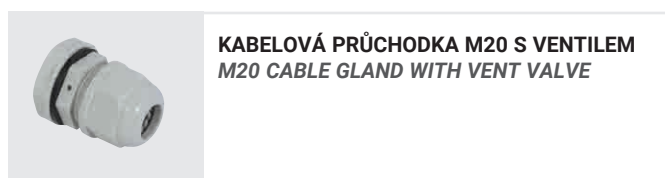

Kód Code	Popis Description	Optika Optics	Příkon Power W	Teplota chrom. Colour Temp. K	CRI	Svět. tok LED LED Flux lm (Tj=25°C)	Svět. tok Flux lm	lm/W	Kg
41420	POWER L SDB 300W C70 5k ASY	asymetrická / Asymmetric	300	5000	>70	48300	42000	140	6,3
41421	POWER L SDB 600W C70 5k ASY	asymetrická / Asymmetric	600	5000	>70	96600	84000	140	15,4
41422	POWER L SDB 900W C70 5k ASY	asymetrická / Asymmetric	900	5000	>70	144900	126000	140	23
41423	POWER L SDB 1200W C70 5k ASY	asymetrická / Asymmetric	1200	5000	>70	193200	168000	140	29,6
41442	POWER L SDB 450W 5k ASY	asymetrická / Asymmetric	450	5000	>70	72500	63000	140	15,4
41443	POWER L SDB 750W 5k ASY	asymetrická / Asymmetric	750	5000	>70	120800	105000	140	23
41428	POWER L SDB 300W C70 5k 10°	10°	300	5000	>70	48300	42000	140	6,3
41429	POWER L SDB 600W C70 5k 10°	10°	600	5000	>70	96600	84000	140	15,4
41430	POWER L SDB 900W C70 5k 10°	10°	900	5000	>70	144900	126000	140	23
41431	POWER L SDB 1200W C70 5k 10°	10°	1200	5000	>70	193200	168000	140	29,6
41446	POWER L SDB 450W 5k 10°	10°	450	5000	>70	72500	63000	140	15,4
41447	POWER L SDB 750W 5k 10°	10°	750	5000	>70	120800	105000	140	23

SDB

BLUETOOTH

Verze SDB - variabilní NOVÝ produkt, umožňující konkrétní konfiguraci produktu pro řízení, dle potřeb uživatele.

Věnujte pozornost konfiguraci příslušenství pro řídicí systémy.

SDB version - variable NEW product, allowing specific product configuration for management, according to user needs.

Pay attention to the configuration of the accessories for the control systems.

PŘÍSLUŠENSTVÍ – dodáváno včetně / ACCESSORIES – included

KABELOVÁ PŘÚCHODKA M20 S VENTILEM
M20 CABLE GLAND WITH VENT VALVE

GONIOMETRICKÁ KONZOLA
GONIOMETRIC BRACKET