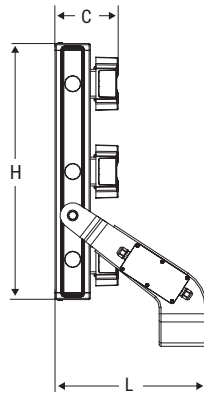

ADJUSTABLE BRACKET

WITH A 45° INCLINED ATTACHMENT

All versions are equipped with an adjustable bracket with a 45° inclined attachment

ČTYŘMODULOVÁ VERZE 4 MODULES VERSION

Power Light

osvětlení / lighting

	Kód Code	Popis Description	Optika Optics	Příkon Power W	Teplota chrom. Colour Temp. K	CRI	Svět. tok LED LED Flux lm (Tj=25°C)	Svět. tok Flux lm	lm/W	Kg	
DALI	41400	POWER L DALI 300W C70 5k 30°	30°	300	5000	>70	55200	48000	160	6,3	
	41432	POWER L DALI 450W 5k 30°	30°	450	5000	>70	82800	72000	160	15,4	
	41401	POWER L DALI 600W C70 5k 30°	30°	600	5000	>70	110400	96000	160	15,4	
	41433	POWER L DALI 750W 5k 30°	30°	750	5000	>70	138000	120000	160	23	
	41402	POWER L DALI 900W C70 5k 30°	30°	900	5000	>70	165600	144000	160	23	
	41403	POWER L DALI 1200W C70 5k 30°	30°	1200	5000	>70	220800	192000	160	29,6	
	41404	POWER L DALI 300W C70 5k 60°	60°	300	5000	>70	55200	48000	160	6,3	
	41434	POWER L DALI 450W 5k 60°	60°	450	5000	>70	82800	72000	160	15,4	
	41405	POWER L DALI 600W C70 5k 60°	60°	600	5000	>70	110400	96000	160	15,4	
	41435	POWER L DALI 750W 5k 60°	60°	750	5000	>70	138000	120000	160	23	
	41406	POWER L DALI 900W C70 5k 60°	60°	900	5000	>70	165600	144000	160	23	
	41407	POWER L DALI 1200W C70 5k 60°	60°	1200	5000	>70	220800	192000	160	29,6	
	41408	POWER L DALI 300W C70 5k ASY	asymetrická / Asymmetric	300	5000	>70	48300	42000	140	6,3	
	41436	POWER L DALI 450W 5k ASY	asymetrická / Asymmetric	450	5000	>70	72500	63000	140	15,4	
	41409	POWER L DALI 600W C70 5k ASY	asymetrická / Asymmetric	600	5000	>70	96600	84000	140	15,4	
	41437	POWER L DALI 750W 5k ASY	asymetrická / Asymmetric	750	5000	>70	120800	105000	140	23	
	41410	POWER L DALI 900W C70 5k ASY	asymetrická / Asymmetric	900	5000	>70	144900	126000	140	23	
	41411	POWER L DALI 1200W C70 5k ASY	asymetrická / Asymmetric	1200	5000	>70	193200	168000	140	29,6	
	41424	POWER L DALI 300W C70 5k 10°	10°	300	5000	>70	48300	42000	140	6,3	
	41444	POWER L DALI 450W 5k 10°	10°	450	5000	>70	72500	63000	140	15,4	
	41425	POWER L DALI 600W C70 5k 10°	10°	600	5000	>70	96600	84000	140	15,4	
	41445	POWER L DALI 750W 5k 10°	10°	750	5000	>70	120800	105000	140	23	
	41426	POWER L DALI 900W C70 5k 10°	10°	900	5000	>70	144900	126000	140	23	
	41427	POWER L DALI 1200W C70 5k 10°	10°	1200	5000	>70	193200	168000	140	29,6	
	SD	41412	POWER L SDB 300W C70 5k 30°	30°	300	5000	>70	55200	48000	160	6,3
		41413	POWER L SDB 600W C70 5k 30°	30°	600	5000	>70	110400	96000	160	15,4
		41414	POWER L SDB 900W C70 5k 30°	30°	900	5000	>70	165600	144000	160	23
41415		POWER L SDB 1200W C70 5k 30°	30°	1200	5000	>70	220800	192000	160	29,6	
41438		POWER L SDB 450W 5k 30°	30°	450	5000	>70	82800	72000	160	15,4	
41439		POWER L SDB 750W 5k 30°	30°	750	5000	>70	138000	120000	160	23	
41416		POWER L SDB 300W C70 5k 60°	60°	300	5000	>70	55200	48000	160	6,3	
41417		POWER L SDB 600W C70 5k 60°	60°	600	5000	>70	110400	96000	160	15,4	
41418		POWER L SDB 900W C70 5k 60°	60°	900	5000	>70	165600	144000	160	23	
41419		POWER L SDB 1200W C70 5k 60°	60°	1200	5000	>70	220800	192000	160	29,6	
41440		POWER L SDB 450W 5k 60°	60°	450	5000	>70	82800	72000	160	15,4	
41441		POWER L SDB 750W 5k 60°	60°	750	5000	>70	138000	120000	160	23	