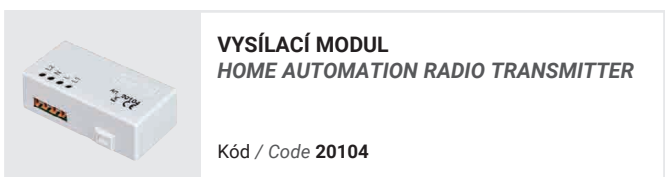

Kód / Code 20104