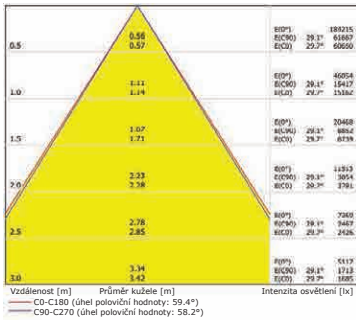

10°

■ C0-C180 ■ C90-C270

30°

■ C0-C180 ■ C90-C270

60°

■ C0-C180 ■ C90-C270

ASYMETRICKÁ / ASYMMETRICAL

■ C0-C180 ■ C90-C270

Kód Code	Popis Description	Optika Optics	Příkon Power W	Teplota chrom. Colour Temp. K	CRI	Svět. tok LED LED Flux lm (Tj=25°C)	Svět. tok Flux lm	lm/W	Kg
41420	POWER L SDB 300W C70 5k ASY	asymetrická / Asymmetric	300	5000	>70	48300	42000	140	6,3
41421	POWER L SDB 600W C70 5k ASY	asymetrická / Asymmetric	600	5000	>70	96600	84000	140	15,4
41422	POWER L SDB 900W C70 5k ASY	asymetrická / Asymmetric	900	5000	>70	144900	126000	140	23
41423	POWER L SDB 1200W C70 5k ASY	asymetrická / Asymmetric	1200	5000	>70	193200	168000	140	29,6
41442	POWER L SDB 450W 5k ASY	asymetrická / Asymmetric	450	5000	>70	72500	63000	140	15,4
41443	POWER L SDB 750W 5k ASY	asymetrická / Asymmetric	750	5000	>70	120800	105000	140	23
41428	POWER L SDB 300W C70 5k 10°	10°	300	5000	>70	48300	42000	140	6,3
41429	POWER L SDB 600W C70 5k 10°	10°	600	5000	>70	96600	84000	140	15,4
41430	POWER L SDB 900W C70 5k 10°	10°	900	5000	>70	144900	126000	140	23
41431	POWER L SDB 1200W C70 5k 10°	10°	1200	5000	>70	193200	168000	140	29,6
41446	POWER L SDB 450W 5k 10°	10°	450	5000	>70	72500	63000	140	15,4
41447	POWER L SDB 750W 5k 10°	10°	750	5000	>70	120800	105000	140	23