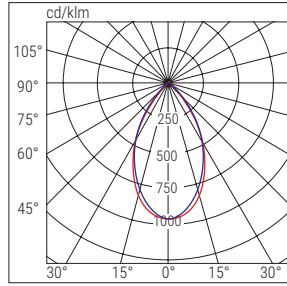

10°

■ C0-C180 ■ C90-C270

30°

■ C0-C180 ■ C90-C270

60°

■ C0-C180 ■ C90-C270

ASYMETRICKÁ / ASYMMETRICAL

■ C0-C180 ■ C90-C270

Kód Code	Popis Description	Optika Optics	Příkon Power W	Teplota chrom. Colour Temp. K	CRI	Svět. tok LED LED Flux lm (Tj=25°C)	Svět. tok Flux lm	lm/W	Kg
41420	POWER L SDB 300W C70 5k ASY	asymetrická / Asymmetric	300	5000	>70	48300	42000	140	6,3
41421	POWER L SDB 600W C70 5k ASY	asymetrická / Asymmetric	600	5000	>70	96600	84000	140	15,4
41422	POWER L SDB 900W C70 5k ASY	asymetrická / Asymmetric	900	5000	>70	144900	126000	140	23
41423	POWER L SDB 1200W C70 5k ASY	asymetrická / Asymmetric	1200	5000	>70	193200	168000	140	29,6
41442	POWER L SDB 450W 5k ASY	asymetrická / Asymmetric	450	5000	>70	72500	63000	140	15,4
41443	POWER L SDB 750W 5k ASY	asymetrická / Asymmetric	750	5000	>70	120800	105000	140	23
41428	POWER L SDB 300W C70 5k 10°	10°	300	5000	>70	48300	42000	140	6,3
41429	POWER L SDB 600W C70 5k 10°	10°	600	5000	>70	96600	84000	140	15,4
41430	POWER L SDB 900W C70 5k 10°	10°	900	5000	>70	144900	126000	140	23
41431	POWER L SDB 1200W C70 5k 10°	10°	1200	5000	>70	193200	168000	140	29,6
41446	POWER L SDB 450W 5k 10°	10°	450	5000	>70	72500	63000	140	15,4
41447	POWER L SDB 750W 5k 10°	10°	750	5000	>70	120800	105000	140	23