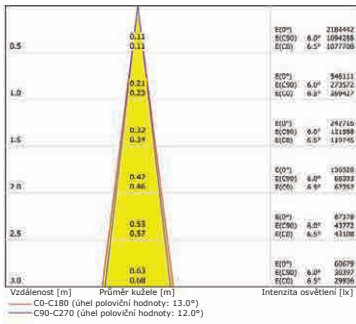

10°

■ C0-C180 ■ C90-C270

30°

■ C0-C180 ■ C90-C270

60°

■ C0-C180 ■ C90-C270

ASYMETRICKÁ / ASYMMETRICAL

■ C0-C180 ■ C90-C270

Kód Code	Popis Description	Optika Optics	Příkon Power W	Teplota chrom. Colour Temp. K	CRI	Svět. tok LED LED Flux lm (Tj=25°C)	Svět. tok Flux lm	lm/W	Kg
41420	POWER L SDB 300W C70 5k ASY	asymetrická / Asymmetric	300	5000	>70	48300	42000	140	6,3
41421	POWER L SDB 600W C70 5k ASY	asymetrická / Asymmetric	600	5000	>70	96600	84000	140	15,4
41422	POWER L SDB 900W C70 5k ASY	asymetrická / Asymmetric	900	5000	>70	144900	126000	140	23
41423	POWER L SDB 1200W C70 5k ASY	asymetrická / Asymmetric	1200	5000	>70	193200	168000	140	29,6
41442	POWER L SDB 450W 5k ASY	asymetrická / Asymmetric	450	5000	>70	72500	63000	140	15,4
41443	POWER L SDB 750W 5k ASY	asymetrická / Asymmetric	750	5000	>70	120800	105000	140	23
41428	POWER L SDB 300W C70 5k 10°	10°	300	5000	>70	48300	42000	140	6,3
41429	POWER L SDB 600W C70 5k 10°	10°	600	5000	>70	96600	84000	140	15,4
41430	POWER L SDB 900W C70 5k 10°	10°	900	5000	>70	144900	126000	140	23
41431	POWER L SDB 1200W C70 5k 10°	10°	1200	5000	>70	193200	168000	140	29,6
41446	POWER L SDB 450W 5k 10°	10°	450	5000	>70	72500	63000	140	15,4
41447	POWER L SDB 750W 5k 10°	10°	750	5000	>70	120800	105000	140	23