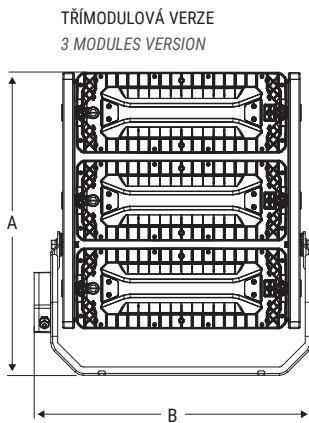

ADJUSTABLE BRACKET

WITH A 45° INCLINED ATTACHMENT

All versions are equipped with an adjustable bracket with a 45° inclined attachment

ČTYŘMODULOVÁ VERZE 4 MODULES VERSION

Power Light

osvětlení / lighting

	Kód Code	Popis Description	Optika Optics	Příkon Power W	Teplota chrom. Colour Temp. K	CRI	Svět. tok LED LED Flux lm (Tj=25°C)	Svět. tok Flux lm	lm/W	Kg	
DALI	41400	POWER L DALI 300W C70 5k 30°	30°	300	5000	>70	55200	48000	160	6,3	
	41432	POWER L DALI 450W 5k 30°	30°	450	5000	>70	82800	72000	160	15,4	
	41401	POWER L DALI 600W C70 5k 30°	30°	600	5000	>70	110400	96000	160	15,4	
	41433	POWER L DALI 750W 5k 30°	30°	750	5000	>70	138000	120000	160	23	
	41402	POWER L DALI 900W C70 5k 30°	30°	900	5000	>70	165600	144000	160	23	
	41403	POWER L DALI 1200W C70 5k 30°	30°	1200	5000	>70	220800	192000	160	29,6	
	41404	POWER L DALI 300W C70 5k 60°	60°	300	5000	>70	55200	48000	160	6,3	
	41434	POWER L DALI 450W 5k 60°	60°	450	5000	>70	82800	72000	160	15,4	
	41405	POWER L DALI 600W C70 5k 60°	60°	600	5000	>70	110400	96000	160	15,4	
	41435	POWER L DALI 750W 5k 60°	60°	750	5000	>70	138000	120000	160	23	
	41406	POWER L DALI 900W C70 5k 60°	60°	900	5000	>70	165600	144000	160	23	
	41407	POWER L DALI 1200W C70 5k 60°	60°	1200	5000	>70	220800	192000	160	29,6	
	41408	POWER L DALI 300W C70 5k ASY	asymetrická / Asymmetric	300	5000	>70	48300	42000	140	6,3	
	41436	POWER L DALI 450W 5k ASY	asymetrická / Asymmetric	450	5000	>70	72500	63000	140	15,4	
	41409	POWER L DALI 600W C70 5k ASY	asymetrická / Asymmetric	600	5000	>70	96600	84000	140	15,4	
	41437	POWER L DALI 750W 5k ASY	asymetrická / Asymmetric	750	5000	>70	120800	105000	140	23	
	41410	POWER L DALI 900W C70 5k ASY	asymetrická / Asymmetric	900	5000	>70	144900	126000	140	23	
	41411	POWER L DALI 1200W C70 5k ASY	asymetrická / Asymmetric	1200	5000	>70	193200	168000	140	29,6	
	41424	POWER L DALI 300W C70 5k 10°	10°	300	5000	>70	48300	42000	140	6,3	
	41444	POWER L DALI 450W 5k 10°	10°	450	5000	>70	72500	63000	140	15,4	
	41425	POWER L DALI 600W C70 5k 10°	10°	600	5000	>70	96600	84000	140	15,4	
	41445	POWER L DALI 750W 5k 10°	10°	750	5000	>70	120800	105000	140	23	
	41426	POWER L DALI 900W C70 5k 10°	10°	900	5000	>70	144900	126000	140	23	
	41427	POWER L DALI 1200W C70 5k 10°	10°	1200	5000	>70	193200	168000	140	29,6	
	SD	41412	POWER L SDB 300W C70 5k 30°	30°	300	5000	>70	55200	48000	160	6,3
		41413	POWER L SDB 600W C70 5k 30°	30°	600	5000	>70	110400	96000	160	15,4
		41414	POWER L SDB 900W C70 5k 30°	30°	900	5000	>70	165600	144000	160	23
41415		POWER L SDB 1200W C70 5k 30°	30°	1200	5000	>70	220800	192000	160	29,6	
41438		POWER L SDB 450W 5k 30°	30°	450	5000	>70	82800	72000	160	15,4	
41439		POWER L SDB 750W 5k 30°	30°	750	5000	>70	138000	120000	160	23	
41416		POWER L SDB 300W C70 5k 60°	60°	300	5000	>70	55200	48000	160	6,3	
41417		POWER L SDB 600W C70 5k 60°	60°	600	5000	>70	110400	96000	160	15,4	
41418		POWER L SDB 900W C70 5k 60°	60°	900	5000	>70	165600	144000	160	23	
41419		POWER L SDB 1200W C70 5k 60°	60°	1200	5000	>70	220800	192000	160	29,6	
41440		POWER L SDB 450W 5k 60°	60°	450	5000	>70	82800	72000	160	15,4	
41441		POWER L SDB 750W 5k 60°	60°	750	5000	>70	138000	120000	160	23	