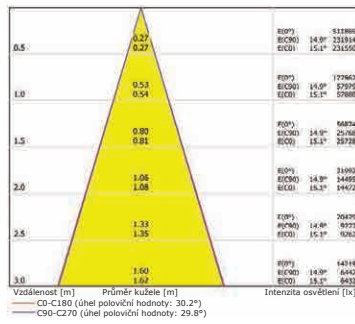

10°

■ C0-C180 ■ C90-C270

30°

■ C0-C180 ■ C90-C270

60°

■ C0-C180 ■ C90-C270

ASYMETRICKÁ / ASYMMETRICAL

■ C0-C180 ■ C90-C270

Kód Code	Popis Description	Optika Optics	Příkon Power W	Teplota chrom. Colour Temp. K	CRI	Svět. tok LED LED Flux lm (Tj=25°C)	Svět. tok Flux lm	lm/W	Kg
41420	POWER L SDB 300W C70 5k ASY	asymetrická / Asymmetric	300	5000	>70	48300	42000	140	6,3
41421	POWER L SDB 600W C70 5k ASY	asymetrická / Asymmetric	600	5000	>70	96600	84000	140	15,4
41422	POWER L SDB 900W C70 5k ASY	asymetrická / Asymmetric	900	5000	>70	144900	126000	140	23
41423	POWER L SDB 1200W C70 5k ASY	asymetrická / Asymmetric	1200	5000	>70	193200	168000	140	29,6
41442	POWER L SDB 450W 5k ASY	asymetrická / Asymmetric	450	5000	>70	72500	63000	140	15,4
41443	POWER L SDB 750W 5k ASY	asymetrická / Asymmetric	750	5000	>70	120800	105000	140	23
41428	POWER L SDB 300W C70 5k 10°	10°	300	5000	>70	48300	42000	140	6,3
41429	POWER L SDB 600W C70 5k 10°	10°	600	5000	>70	96600	84000	140	15,4
41430	POWER L SDB 900W C70 5k 10°	10°	900	5000	>70	144900	126000	140	23
41431	POWER L SDB 1200W C70 5k 10°	10°	1200	5000	>70	193200	168000	140	29,6
41446	POWER L SDB 450W 5k 10°	10°	450	5000	>70	72500	63000	140	15,4
41447	POWER L SDB 750W 5k 10°	10°	750	5000	>70	120800	105000	140	23