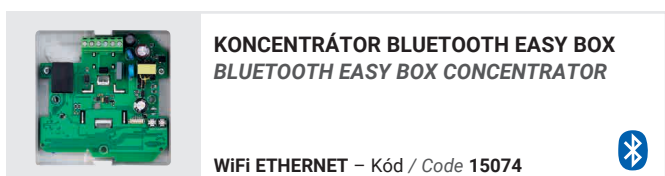

KONCENTRÁTOR WIFI BLUETOOTH
WiFi BLUETOOTH CONCENTRATOR

1 ovládací vstup / 1 control input

Kód / Code 15064

MODUL ROZHRANÍ BLUETOOTH
BLUETOOTH MODULE INTERFACE

3 ovládací vstupy / 3 control inputs

Kód / Code 15065