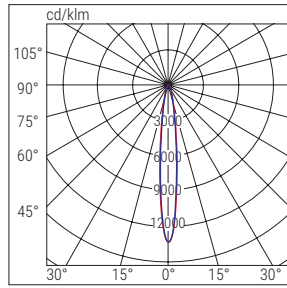

10°

■ C0-C180 ■ C90-C270

30°

■ C0-C180 ■ C90-C270

60°

■ C0-C180 ■ C90-C270

ASYMETRICKÁ / ASYMMETRICAL

■ C0-C180 ■ C90-C270

Kód Code	Popis Description	Optika Optics	Příkon Power W	Teplota chrom. Colour Temp. K	CRI	Svět. tok LED LED Flux lm (Tj=25°C)	Svět. tok Flux lm	lm/W	Kg
41420	POWER L SDB 300W C70 5k ASY	asymetrická / Asymmetric	300	5000	>70	48300	42000	140	6,3
41421	POWER L SDB 600W C70 5k ASY	asymetrická / Asymmetric	600	5000	>70	96600	84000	140	15,4
41422	POWER L SDB 900W C70 5k ASY	asymetrická / Asymmetric	900	5000	>70	144900	126000	140	23
41423	POWER L SDB 1200W C70 5k ASY	asymetrická / Asymmetric	1200	5000	>70	193200	168000	140	29,6
41442	POWER L SDB 450W 5k ASY	asymetrická / Asymmetric	450	5000	>70	72500	63000	140	15,4
41443	POWER L SDB 750W 5k ASY	asymetrická / Asymmetric	750	5000	>70	120800	105000	140	23
41428	POWER L SDB 300W C70 5k 10°	10°	300	5000	>70	48300	42000	140	6,3
41429	POWER L SDB 600W C70 5k 10°	10°	600	5000	>70	96600	84000	140	15,4
41430	POWER L SDB 900W C70 5k 10°	10°	900	5000	>70	144900	126000	140	23
41431	POWER L SDB 1200W C70 5k 10°	10°	1200	5000	>70	193200	168000	140	29,6
41446	POWER L SDB 450W 5k 10°	10°	450	5000	>70	72500	63000	140	15,4
41447	POWER L SDB 750W 5k 10°	10°	750	5000	>70	120800	105000	140	23