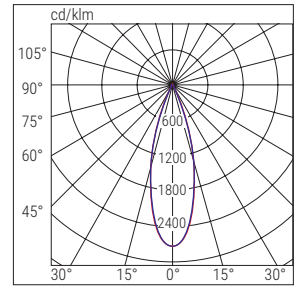

10°

■ C0-C180 ■ C90-C270

30°

■ C0-C180 ■ C90-C270

60°

■ C0-C180 ■ C90-C270

ASYMETRICKÁ / ASYMMETRICAL

■ C0-C180 ■ C90-C270

Kód Code	Popis Description	Optika Optics	Příkon Power W	Teplota chrom. Colour Temp. K	CRI	Svět. tok LED LED Flux lm (Tj=25°C)	Svět. tok Flux lm	lm/W	Kg
41420	POWER L SDB 300W C70 5k ASY	asymetrická / Asymmetric	300	5000	>70	48300	42000	140	6,3
41421	POWER L SDB 600W C70 5k ASY	asymetrická / Asymmetric	600	5000	>70	96600	84000	140	15,4
41422	POWER L SDB 900W C70 5k ASY	asymetrická / Asymmetric	900	5000	>70	144900	126000	140	23
41423	POWER L SDB 1200W C70 5k ASY	asymetrická / Asymmetric	1200	5000	>70	193200	168000	140	29,6
41442	POWER L SDB 450W 5k ASY	asymetrická / Asymmetric	450	5000	>70	72500	63000	140	15,4
41443	POWER L SDB 750W 5k ASY	asymetrická / Asymmetric	750	5000	>70	120800	105000	140	23
41428	POWER L SDB 300W C70 5k 10°	10°	300	5000	>70	48300	42000	140	6,3
41429	POWER L SDB 600W C70 5k 10°	10°	600	5000	>70	96600	84000	140	15,4
41430	POWER L SDB 900W C70 5k 10°	10°	900	5000	>70	144900	126000	140	23
41431	POWER L SDB 1200W C70 5k 10°	10°	1200	5000	>70	193200	168000	140	29,6
41446	POWER L SDB 450W 5k 10°	10°	450	5000	>70	72500	63000	140	15,4
41447	POWER L SDB 750W 5k 10°	10°	750	5000	>70	120800	105000	140	23