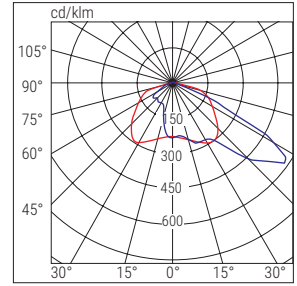

10°

■ C0-C180 ■ C90-C270

30°

■ C0-C180 ■ C90-C270

60°

■ C0-C180 ■ C90-C270

ASYMETRICKÁ / ASYMMETRICAL

■ C0-C180 ■ C90-C270

Kód Code	Popis Description	Optika Optics	Příkon Power W	Teplota chrom. Colour Temp. K	CRI	Svět. tok LED LED Flux lm (Tj=25°C)	Svět. tok Flux lm	lm/W	Kg
41420	POWER L SDB 300W C70 5k ASY	asymetrická / Asymmetric	300	5000	>70	48300	42000	140	6,3
41421	POWER L SDB 600W C70 5k ASY	asymetrická / Asymmetric	600	5000	>70	96600	84000	140	15,4
41422	POWER L SDB 900W C70 5k ASY	asymetrická / Asymmetric	900	5000	>70	144900	126000	140	23
41423	POWER L SDB 1200W C70 5k ASY	asymetrická / Asymmetric	1200	5000	>70	193200	168000	140	29,6
41442	POWER L SDB 450W 5k ASY	asymetrická / Asymmetric	450	5000	>70	72500	63000	140	15,4
41443	POWER L SDB 750W 5k ASY	asymetrická / Asymmetric	750	5000	>70	120800	105000	140	23
41428	POWER L SDB 300W C70 5k 10°	10°	300	5000	>70	48300	42000	140	6,3
41429	POWER L SDB 600W C70 5k 10°	10°	600	5000	>70	96600	84000	140	15,4
41430	POWER L SDB 900W C70 5k 10°	10°	900	5000	>70	144900	126000	140	23
41431	POWER L SDB 1200W C70 5k 10°	10°	1200	5000	>70	193200	168000	140	29,6
41446	POWER L SDB 450W 5k 10°	10°	450	5000	>70	72500	63000	140	15,4
41447	POWER L SDB 750W 5k 10°	10°	750	5000	>70	120800	105000	140	23