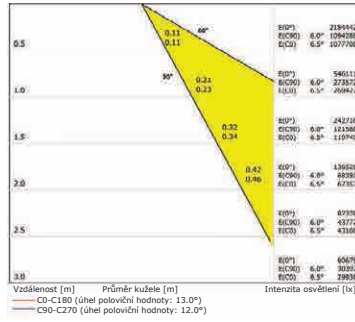

10°

■ C0-C180 ■ C90-C270

30°

■ C0-C180 ■ C90-C270

60°

■ C0-C180 ■ C90-C270

ASYMETRICKÁ / ASYMMETRICAL

■ C0-C180 ■ C90-C270

Kód Code	Popis Description	Optika Optics	Příkon Power W	Teplota chrom. Colour Temp. K	CRI	Svět. tok LED LED Flux lm (Tj=25°C)	Svět. tok Flux lm	lm/W	Kg
41420	POWER L SDB 300W C70 5k ASY	asymetrická / Asymmetric	300	5000	>70	48300	42000	140	6,3
41421	POWER L SDB 600W C70 5k ASY	asymetrická / Asymmetric	600	5000	>70	96600	84000	140	15,4
41422	POWER L SDB 900W C70 5k ASY	asymetrická / Asymmetric	900	5000	>70	144900	126000	140	23
41423	POWER L SDB 1200W C70 5k ASY	asymetrická / Asymmetric	1200	5000	>70	193200	168000	140	29,6
41442	POWER L SDB 450W 5k ASY	asymetrická / Asymmetric	450	5000	>70	72500	63000	140	15,4
41443	POWER L SDB 750W 5k ASY	asymetrická / Asymmetric	750	5000	>70	120800	105000	140	23
41428	POWER L SDB 300W C70 5k 10°	10°	300	5000	>70	48300	42000	140	6,3
41429	POWER L SDB 600W C70 5k 10°	10°	600	5000	>70	96600	84000	140	15,4
41430	POWER L SDB 900W C70 5k 10°	10°	900	5000	>70	144900	126000	140	23
41431	POWER L SDB 1200W C70 5k 10°	10°	1200	5000	>70	193200	168000	140	29,6
41446	POWER L SDB 450W 5k 10°	10°	450	5000	>70	72500	63000	140	15,4
41447	POWER L SDB 750W 5k 10°	10°	750	5000	>70	120800	105000	140	23