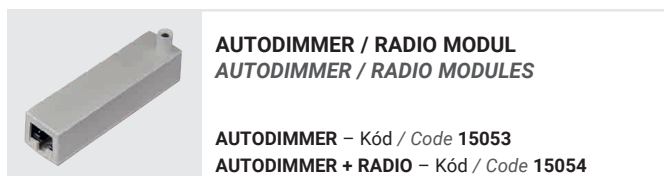

AUTODIMMER / RADIO MODUL
AUTODIMMER / RADIO MODULES

AUTODIMMER – Kód / Code 15053
AUTODIMMER + RADIO – Kód / Code 15054