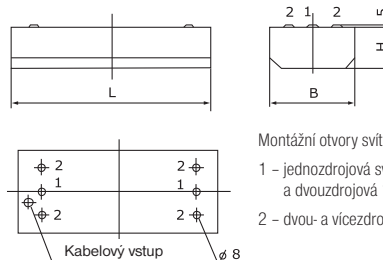

pavo | 13-01, 13-04

Svítlidla přisazená a závěsná pro zářivky T5 – samostatná

Montážní otvory svítidla:

1 - jednozdrojová svítidla 13-01 a dvouzdrojová 13-04

2 - dvou- a vícezdrojová svítidla

Materiál:

- těleso: ocelový plech povrchově chráněný lakem nanášeným práškovou technologií
- barva: bílá RAL 9003
- mřížka: vysoce leštěná nebo matovaná parabolická mřížka, leštěná nebo matovaná mřížka s lamelami stromečkového profilu, prizmatický nebo opálový kryt

Stupeň krytí: IP 20

Jmenovité napětí: 230V/50Hz

Zapojení: elektronický předřadník, na přání stmívatelný předřadník a možnost osazení nouzovým zdrojem

Montáž: přímo na strop, jedno- a dvouzdrojová svítidla lze montovat i na závěsy – samostatně