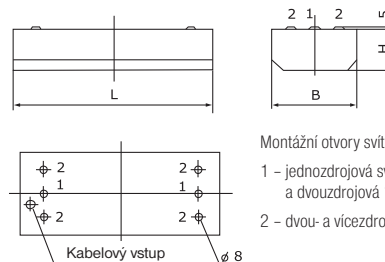

závěsy pro jednozdrojová svítidla 13-01 a dvouzdroj. 13-04

délka(mm)	bez el. přívodu	s přívodem 3x1,5mm ²	s přívodem 5x1,5mm ²
1200 (lanka)	99-080/120	99-081/120	99-082/120
400 (trubky)	99-090/040	99-091/040	99-092/040
600 (trubky)	99-090/060	99-091/060	99-092/060
900 (trubky)	99-090/090	99-091/090	99-092/090
1200 (trubky)	99-090/120	99-091/120	99-092/120

závěsy pro dvouzdrojová svítidla 13-01

délka(mm)	bez el. přívodu	s přívodem 3x1,5mm ²	s přívodem 5x1,5mm ²
1200 (lanka)	99-083/120	99-084/120	99-085/120
400 (trubky)	99-093/040	99-094/040	99-095/040
600 (trubky)	99-093/060	99-094/060	99-095/060
900 (trubky)	99-093/090	99-094/090	99-095/090
1200 (trubky)	99-093/120	99-094/120	99-095/120

Svítidla přisazená a závěsná pro zářivky T5 – samostatná

Montážní otvory svítidla:

1 - jednozdrojová svítidla 13-01 a dvouzdrojová 13-04

2 - dvou- a vícezdrojová svítidla

Materiál:

- těleso: ocelový plech povrchově chráněný lakem nanášeným práškovou technologií
- barva: bílá RAL 9003
- mřížka: vysoce leštěná nebo matovaná parabolická mřížka, leštěná nebo matovaná mřížka s lamelami stromečkového profilu, prizmatický nebo opálový kryt

Stupeň krytí: IP 20

Jmenovité napětí: 230V/50Hz

Zapojení: elektronický předřadník, na přání stmívatelný předřadník a možnost osazení nouzovým zdrojem

Montáž: přímo na strop, jedno- a dvouzdrojová svítidla lze montovat i na závěsy – samostatně