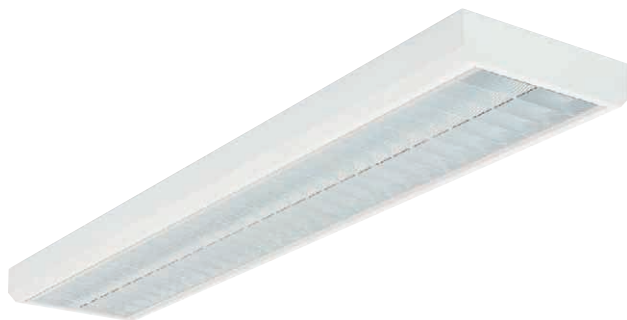

pavo | 13-01, 13-04

Svítlidla přisazená a závěsná pro zářivky T5 – samostatná

Montážní otvory svítidla:

1 - jednozdrojová svítidla 13-01 a dvouzdrojová 13-04

2 - dvou- a vícezdrojová svítidla

Materiál:

- těleso: ocelový plech povrchově chráněný lakem nanášeným práškovou technologií
- barva: bílá RAL 9003
- mřížka: vysoce leštěná nebo matovaná parabolická mřížka, leštěná nebo matovaná mřížka s lamelami stromečkového profilu, prizmatický nebo opálový kryt

Stupeň krytí: IP 20

Jmenovité napětí: 230V/50Hz

Zapojení: elektronický předřadník, na přání stmívatelný předřadník a možnost osazení nouzovým zdrojem

Montáž: přímo na strop, jedno- a dvouzdrojová svítidla lze montovat i na závěsy – samostatně

Příslušenství: lankové a trubkové závěsy (nutno objednat zvlášť)

Použití: kanceláře, chodby a schodiště, obchody, učebny

závěsy pro jednozdrojová svítidla 13-01 a dvouzdroj. 13-04

délka(mm)	bez el. přívodu	s přívodem 3x1,5mm ²	s přívodem 5x1,5mm ²
1200 (lanka)	99-080/120	99-081/120	99-082/120
400 (trubky)	99-090/040	99-091/040	99-092/040
600 (trubky)	99-090/060	99-091/060	99-092/060
900 (trubky)	99-090/090	99-091/090	99-092/090
1200 (trubky)	99-090/120	99-091/120	99-092/120

závěsy pro dvouzdrojová svítidla 13-01

délka(mm)	bez el. přívodu	s přívodem 3x1,5mm ²	s přívodem 5x1,5mm ²
1200 (lanka)	99-083/120	99-084/120	99-085/120
400 (trubky)	99-093/040	99-094/040	99-095/040
600 (trubky)	99-093/060	99-094/060	99-095/060
900 (trubky)	99-093/090	99-094/090	99-095/090
1200 (trubky)	99-093/120	99-094/120	99-095/120