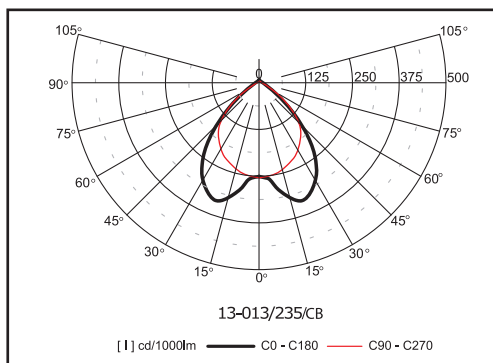

pavo | 13-01, 13-04

Svítlidla přisazená a závěsná pro zářivky T5 – samostatná

Montážní otvory svítidla:

1 - jednozdrojová svítidla 13-01 a dvouzdrojová 13-04

2 - dvou- a vícezdrojová svítidla

Materiál:

- těleso: ocelový plech povrchově chráněný lakem nanášeným práškovou technologií
- barva: bílá RAL 9003
- mřížka: vysoce leštěná nebo matovaná parabolická mřížka, leštěná nebo matovaná mřížka s lamelami stromečkového profilu, prizmatický nebo opálový kryt