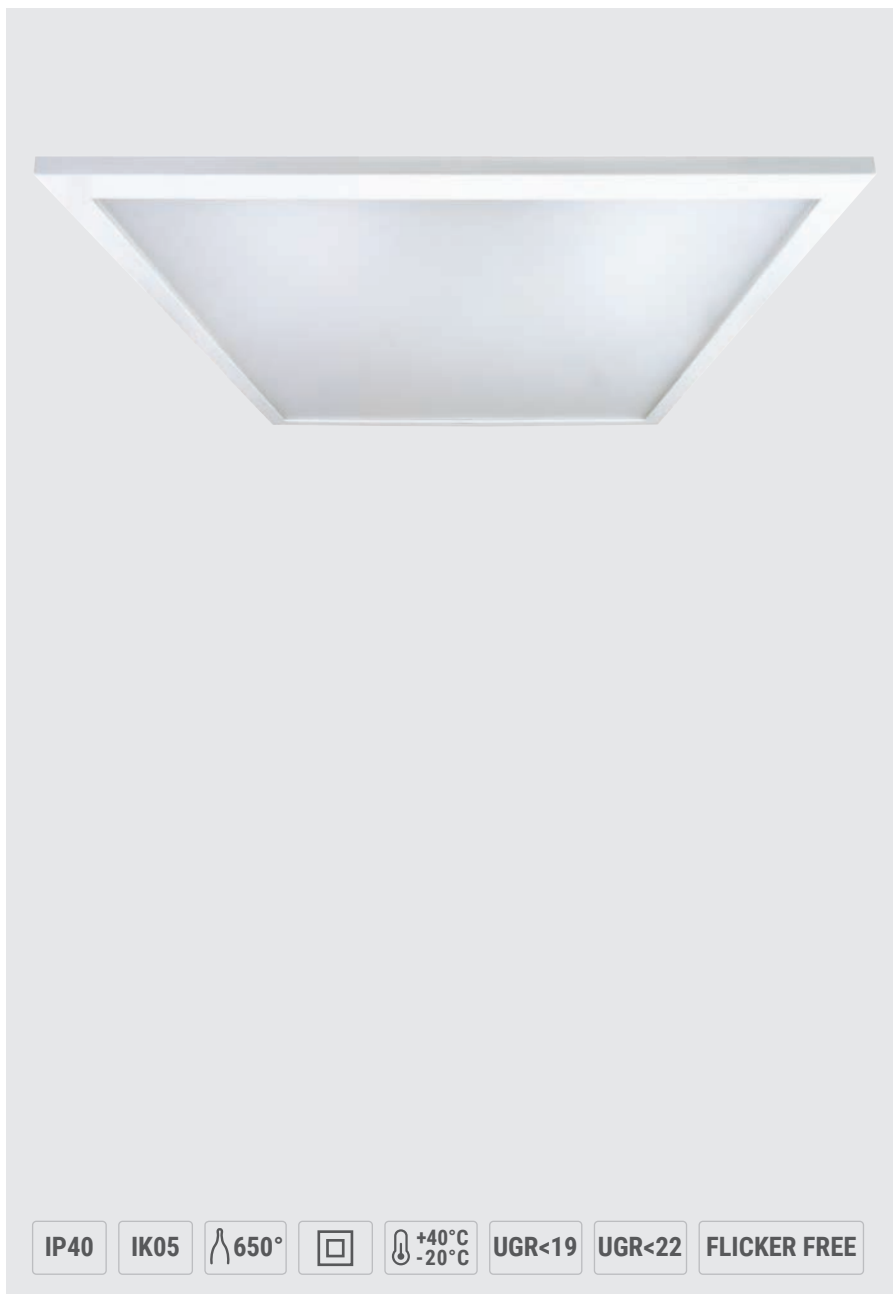

# Backlight Panel

vestavné

LED panel s vysokým světelným tokem až 4 500 lm.

Vestavná, závěsná a stropní instalace s adaptérem (nutno objednat zvlášť).

Optický systém podsvícení pro eliminaci žloutnutí difuzéru v průběhu času. Verze s nízkým indexem oslnění UGR <19 k dispozici.