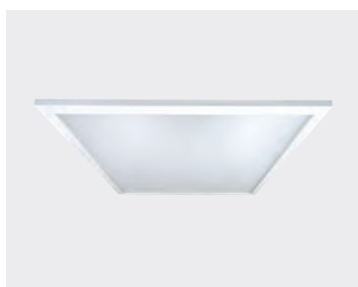

BACKLIGHT PANEL UGR<19

■ C180-C270 ■ C90-C270