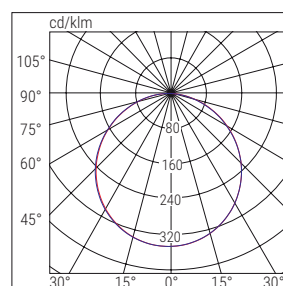

BACKLIGHT PANEL

■ C180-C270 ■ C90-C270

	Verze	Kód	Popis	Příkon W	Teplota chrom. K	CRI	Svět. tok LED lm (Tj=25°C)	Svět. tok svítidla lm	lm/W	Kg	Balení
UGR<19	600x600	70084	BACKLIGHT UGR19 36W 600X600 3K	36	3000	>80	4500	3600	100	2.4	1/6
	600x600	70085	BACKLIGHT UGR19 36W 600X600 4K	36	4000	>80	4500	3600	100	2.4	1/6
	300x1200	70086	BACKLIGHT UGR19 36W 30X120 3K	36	3000	>80	4500	3600	100	2.4	1/4
	300x1200	70087	BACKLIGHT UGR19 36W 30X120 4K	36	4000	>80	4500	3600	100	2.4	1/4
	600x600	70090	BACKLIGHT UGR19 40W 600X600 3K	40	3000	>80	5400	4500	110	2.4	1/6
	600x600	70091	BACKLIGHT UGR19 40W 600X600 4K	40	4000	>80	5400	4500	110	2.4	1/6
UGR<22	600x600	70080	BACKLIGHT LED 36W 600X600 3K	36	3000	>80	4500	3600	100	2.4	1/6
	600x600	70081	BACKLIGHT LED 36W 600X600 4K	36	4000	>80	4500	3600	100	2.4	1/6
	300x1200	70082	BACKLIGHT LED 36W 30X120 3K	36	3000	>80	4500	3600	100	2.4	1/4
	300x1200	70083	BACKLIGHT LED 36W 30X120 4K	36	4000	>80	4500	3600	100	2.4	1/4
	600x600	70088	BACKLIGHT LED 40W 600x600 3K	40	3000	>80	5400	4500	110	2.4	1/6
	600x600	70089	BACKLIGHT LED 40W 600x600 4K	40	4000	>80	5400	4500	110	2.4	1/6

PŘÍSLUŠENSTVÍ - nutno objednat zvlášť

ADAPTÉR PRO STROPNÍ MONTÁŽ

Kód **20089** (600x600 h 70)
Kód **20101** (300x1200 h 70)

SADA PRO ZÁVĚSNOU MONTÁŽ

Kód **70033**

KONZOLY PRO MONTÁŽ DO SÁDROKARTONU

4 ks

Kód **70049**

NOUZOVÉ VERZE S LED INVERTEREM- nutno objednat zvlášť

INVERTER PLUG&LIGHT SE/SA 1-3h 20-60V

Kód **19358** (1h)
Kód **19359** (3h)

TR