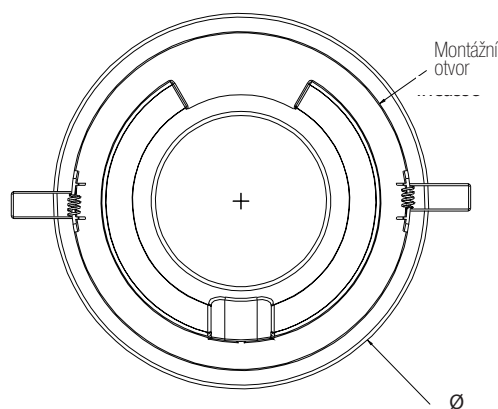

X-Six LED

Downlight CCT

Víceúčelové svítidlo určené pro vestavnou i přisazenou montáž. Svítidlo X-Six LED skrývá tři rozdílné teploty chromatičnosti, které mohou být regulovány pomocí jednoduchého přepínače na zadní straně tělesa. Všechna příslušenství jsou součástí balení.

TECHNICKÁ DATA

Ekvivalent* 20 W

Jmenovité napětí 220/240 VAC - 50/60 Hz

Normy EN60598-1; EN60598-2-2;
EN 62471

UGR <25

Stupeň krytí IP20

Pracovní teplota -10 °C ÷ +40 °C

Montáž Vestavná, stropní

Těleso Polykarbonát, bílá barva

Difuzér Polykarbonát opálový

Driver Integrovaný elektronický CCT selektor

Teplota chrom. 3000K, 4000K, 6500K

Životnost 30 000 h ^φ

W	• Rozměry (mm) •		Montážní otvor	Hmotnost kg
	Ø	H		
20	240	35	225	0,5

Vestavná stropní verze

**X-Six LED 20W NAHRAZUJE
ZÁŘIVKOVÁ SVÍTIDLA
2x15W**

Rychlo-upínací konzola pro stropní instalaci
Přepínač pro výběr požadované teploty chromatičnosti

Křivka svítivosti

20W

X-Six LED