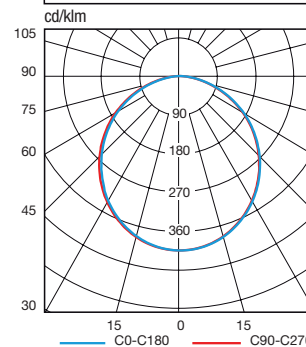

Křivka svítivosti

20W

X-Six LED

W	Kód	Popis	EAN	Příkon W	N° LED	Teplota chrom. K	CRI	Svět. tok LED (lm)	Svět. tok svítidla (lm)	lm/W	EEC	Balení
20	71060	X-SIX LED CCT20W	8002219743909	20	100	3000/4000/6500K	>80	2100	1600	80	A++	1/20