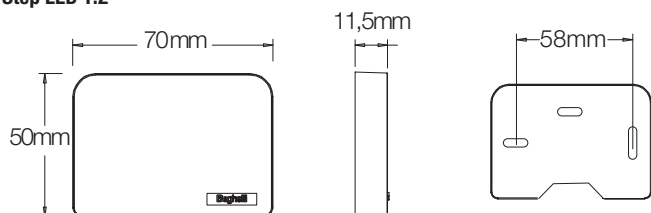

X-Step LED

Interiérové svítidlo LED

Materiál:

- barva: bílá

Stupeň krytí: IP44, IK07

Okolní teplota: -20 ÷ +40°C

Jmenovité napětí: 230 V/50 Hz

Životnost: 30.000h

Vyzařovací úhel: 60°

Montáž: wall

Použití: chodby, schodiště, vstupní prostory

X-Step LED 1.2

X-Step LED 1.5

X-STEP ECOLED

Kód	EAN	W	Kandel	Svět. tok (lm)	Teplota chrom. K	lm/W	Rozměry	CRI	Balení jednotk/min./multipak	EEC
86124	8002219735829	1.5	40	60	3000	40	90x120x15	>80	1/10/80	A+
86125	8002219735836	1.5	40	60	4000	40	90x120x15	>80	1/10/80	A+
86126	8002219735843	1.2	15	30	3000	25	70x50x11.5	>80	1/20/200	A
86127	8002219735850	1.2	15	30	4000	25	70x50x11.5	>80	1/20/200	A