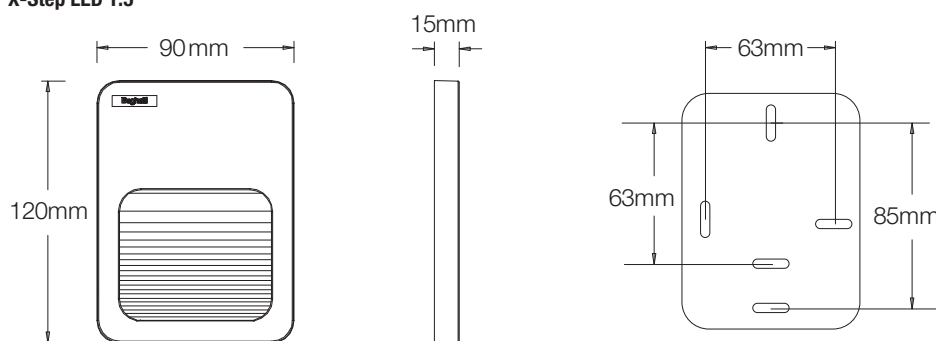

Vyzařovací úhel: 60°

Montáž: wall

Použití: chodby, schodiště, vstupní prostory

X-Step LED 1.2

X-Step LED 1.5

X-STEP ECOLED

Kód	EAN	W	Kandel	Svět. tok (lm)	Teplota chrom. K	lm/W	Rozměry	CRI	Balení jednotk/min./multipak	EEC
86124	8002219735829	1.5	40	60	3000	40	90x120x15	>80	1/10/80	A+
86125	8002219735836	1.5	40	60	4000	40	90x120x15	>80	1/10/80	A+
86126	8002219735843	1.2	15	30	3000	25	70x50x11.5	>80	1/20/200	A
86127	8002219735850	1.2	15	30	4000	25	70x50x11.5	>80	1/20/200	A