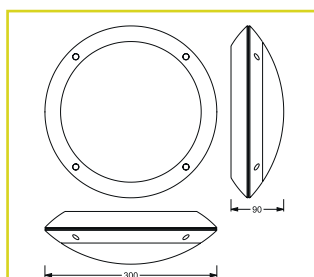

Mains supply:
198 V–254 V/50 Hz

Ambient temperature:
-20 °C to +40 °C

Protection class:
I

Polar diagram

Surface wall or ceiling mounting

Data as mains luminaire Order code	P	LED	Φ	T_c	R_a
37123 / 37124 / 37125 / 36156 / 36157 / 36158 / 32066 / 31086 / 31089	17 W / 18.5 W	68	1.500 lm	3.000 K	> 80
37120 / 37121 / 37122 / 36153 / 36154 / 36155 / 32065 / 31082 / 31085	17 W / 18.5 W	68	1.500 lm	4.000 K	> 80
37129 / 37130 / 37131 / 36162 / 36163 / 36164 / 32068 / 31094 / 31095	17 W / 18.5 W	68	1.500 lm	3.000 K	> 80
37126 / 37127 / 37128 / 36159 / 36160 / 36161 / 32067 / 31090 / 31093	17 W / 18.5 W	68	1.500 lm	4.000K	> 80