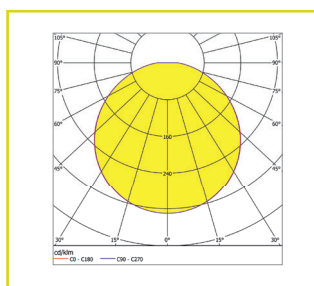

Mains supply:
198 V–254 V/50 Hz

Ambient temperature:
-20 °C to +40 °C

Protection class:
I

Polar diagram

Surface wall or ceiling mounting

Data as mains luminaire Order code	P	LED	Φ	T_c	R_a
37123 / 37124 / 37125 / 36156 / 36157 / 36158 / 32066 / 31086 / 31089	17 W / 18.5 W	68	1.500 lm	3.000 K	> 80
37120 / 37121 / 37122 / 36153 / 36154 / 36155 / 32065 / 31082 / 31085	17 W / 18.5 W	68	1.500 lm	4.000 K	> 80
37129 / 37130 / 37131 / 36162 / 36163 / 36164 / 32068 / 31094 / 31095	17 W / 18.5 W	68	1.500 lm	3.000 K	> 80
37126 / 37127 / 37128 / 36159 / 36160 / 36161 / 32067 / 31090 / 31093	17 W / 18.5 W	68	1.500 lm	4.000K	> 80