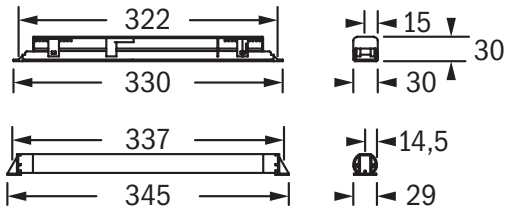

Inverter

Notlichtversorgungsmodul / Emergency lighting modul

VB16309