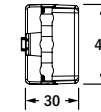

# Zoom C SD

Strahlerleuchte / spotlight luminaires

Einbauöffnung:  
160 x 160 mm  
H<sub>E</sub>: 120 mm

Einbauöffnung:  
310 x 160 mm  
H<sub>E</sub>: 120 mm

Deckeneinbau  
surface ceiling mounting