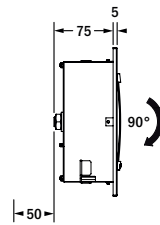

# Zoom C SD

Strahlerleuchte / spotlight luminaires

Einbauöffnung:  
160 x 160 mm  
H<sub>E</sub>: 120 mm

Einbauöffnung:  
310 x 160 mm  
H<sub>E</sub>: 120 mm

Deckeneinbau  
surface ceiling mounting