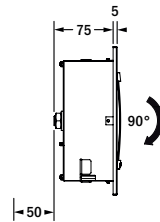

# Zoom C SD

Strahlerleuchte / spotlight luminaires

Einbauöffnung:  
160 x 160 mm  
H<sub>E</sub>: 120 mm

Einbauöffnung:  
310 x 160 mm  
H<sub>E</sub>: 120 mm

Deckeneinbau  
surface ceiling mounting