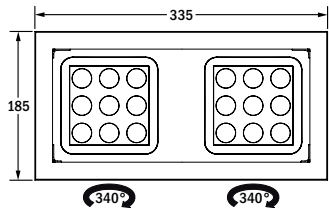

# Zoom C SD

Strahlerleuchte / spotlight luminaires

Einbauöffnung:  
160 x 160 mm  
H<sub>E</sub>: 120 mm

Einbauöffnung:  
310 x 160 mm  
H<sub>E</sub>: 120 mm

Deckeneinbau  
surface ceiling mounting