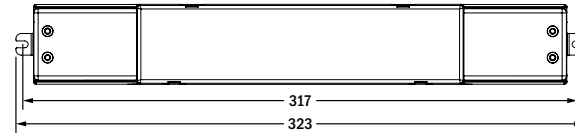

# Zoom C SD

Strahlerleuchte / spotlight luminaires

Einbauöffnung:  
160 x 160 mm  
H<sub>E</sub>: 120 mm

Einbauöffnung:  
310 x 160 mm  
H<sub>E</sub>: 120 mm

Deckeneinbau  
surface ceiling mounting