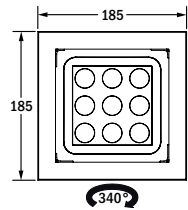

# Zoom C SD

Strahlerleuchte / spotlight luminaires

Einbauöffnung:  
160 x 160 mm  
H<sub>E</sub>: 120 mm

Einbauöffnung:  
310 x 160 mm  
H<sub>E</sub>: 120 mm

Deckeneinbau  
surface ceiling mounting