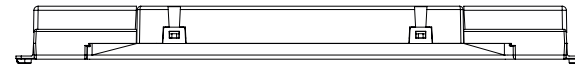

# Zoom C SD

Strahlerleuchte / spotlight luminaires

Einbauöffnung:  
160 x 160 mm  
H<sub>E</sub>: 120 mm

Einbauöffnung:  
310 x 160 mm  
H<sub>E</sub>: 120 mm

Deckeneinbau  
surface ceiling mounting