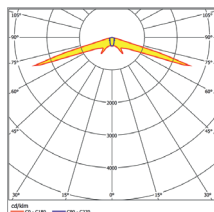

Schutzklasse:
I

Asymmetrisch
breitstrahlend

Symmetrisch breit-
strahlend bis 3,5m

Symmetrisch breit-
strahlend bis 7m

Deckenanbau

EINZELBATTERIEVERSORGUNG

Autotest Bestellnummer	Logica Bestellnummer	Logica FM Bestellnummer	LED	Φ 1 h	Φ 3 h	Φ 8 h		S~
Deckenanbau für Rettungswegbeleuchtung oder Flächenbeleuchtung mit 2 wechselbaren Linsen								
37051	37052	37053	1	Rettungsweg 232 lm Fläche 234 / 238 lm	Rettungsweg 134 lm Fläche 135 / 137 lm	Rettungsweg 37 lm Fläche 38 / 38 lm	2 x LTO 7,2 V / 0,5 Ah	4,85 VA