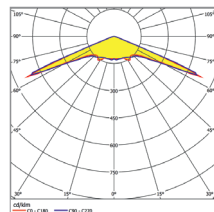

Schutzklasse:
I

Asymmetrisch
breitstrahlend

Symmetrisch breit-
strahlend bis 3,5m

Symmetrisch breit-
strahlend bis 7m

Deckenanbau

EINZELBATTERIEVERSORGUNG

Autotest Bestellnummer	Logica Bestellnummer	Logica FM Bestellnummer	LED	Φ 1 h	Φ 3 h	Φ 8 h		S~
Deckenanbau für Rettungswegbeleuchtung oder Flächenbeleuchtung mit 2 wechselbaren Linsen								
37051	37052	37053	1	Rettungsweg 232 lm Fläche 234 / 238 lm	Rettungsweg 134 lm Fläche 135 / 137 lm	Rettungsweg 37 lm Fläche 38 / 38 lm	2 x LTO 7,2 V / 0,5 Ah	4,85 VA