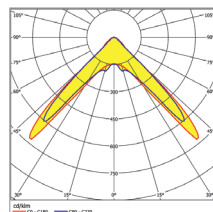

Schutzklasse:
I

Asymmetrisch
breitstrahlend

Symmetrisch breit-
strahlend bis 3,5m

Symmetrisch breit-
strahlend bis 7m

Deckenanbau

EINZELBATTERIEVERSORGUNG

Autotest Bestellnummer	Logica Bestellnummer	Logica FM Bestellnummer	LED	Φ 1 h	Φ 3 h	Φ 8 h		S~
Deckenanbau für Rettungswegbeleuchtung oder Flächenbeleuchtung mit 2 wechselbaren Linsen								
37051	37052	37053	1	Rettungsweg 232 lm Fläche 234 / 238 lm	Rettungsweg 134 lm Fläche 135 / 137 lm	Rettungsweg 37 lm Fläche 38 / 38 lm	2 x LTO 7,2 V / 0,5 Ah	4,85 VA