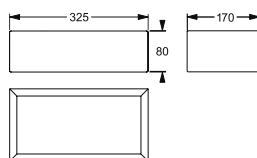

Schutzklasse:
I

Asymmetrisch
breitstrahlend

Symmetrisch breit-
strahlend bis 3,5m

Symmetrisch breit-
strahlend bis 7m

Deckenanbau

EINZELBATTERIEVERSORGUNG

Autotest Bestellnummer	Logica Bestellnummer	Logica FM Bestellnummer	LED	Φ 1 h	Φ 3 h	Φ 8 h		S~
Deckenanbau für Rettungswegbeleuchtung oder Flächenbeleuchtung mit 2 wechselbaren Linsen								
37051	37052	37053	1	Rettungsweg 232 lm Fläche 234 / 238 lm	Rettungsweg 134 lm Fläche 135 / 137 lm	Rettungsweg 37 lm Fläche 38 / 38 lm	2 x LTO 7,2 V / 0,5 Ah	4,85 VA