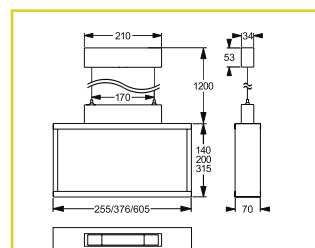

Wire suspension