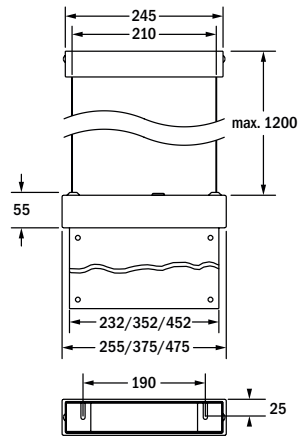

Multi-D

Rettungszeichenleuchte / Exit sign luminaire

Decken-Ausnehmung / ceiling cutout:
22 m: 290 mm x 58 mm
34 m: 410 mm x 58 mm
44 m: 510 mm x 58 mm

Wandanbau wall surface mounting

Deckenanbau ceiling surface mounting

Deckeneinbau ceiling recessed mounting

Seilpendel wire suspension

Ausleger bracket mounting

Rohrpendel, rund rod suspension