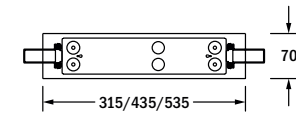

Multi-D

Rettungszeichenleuchte / Exit sign luminaire

Decken-Ausnehmung / ceiling cutout:
22 m: 290 mm x 58 mm
34 m: 410 mm x 58 mm
44 m: 510 mm x 58 mm

Wandanbau wall surface mounting

Deckenanbau ceiling surface mounting

Deckeneinbau ceiling recessed mounting

Seilpendel wire suspension

Ausleger bracket mounting

Rohrpendel, rund rod suspension