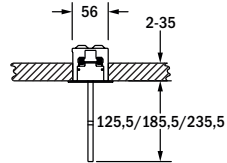

Multi-D

Rettungszeichenleuchte / Exit sign luminaire

Decken-Ausnehmung / ceiling cutout:
22 m: 290 mm x 58 mm
34 m: 410 mm x 58 mm
44 m: 510 mm x 58 mm

Wandanbau wall surface mounting

Deckenanbau ceiling surface mounting

Deckeneinbau ceiling recessed mounting

Seilpendel wire suspension

Ausleger bracket mounting

Rohrpendel, rund rod suspension