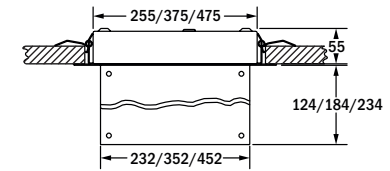

Multi-D

Rettungszeichenleuchte / Exit sign luminaire

Decken-Ausnehmung / ceiling cutout:
22 m: 290 mm x 58 mm
34 m: 410 mm x 58 mm
44 m: 510 mm x 58 mm

Wandanbau wall surface mounting

Deckenanbau ceiling surface mounting

Deckeneinbau ceiling recessed mounting

Seilpendel wire suspension

Ausleger bracket mounting

Rohrpendel, rund rod suspension