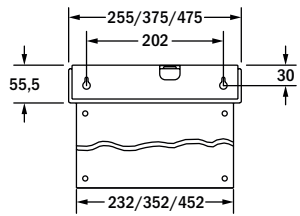

Multi-D

Rettungszeichenleuchte / Exit sign luminaire

Decken-Ausnehmung / ceiling cutout:
22 m: 290 mm x 58 mm
34 m: 410 mm x 58 mm
44 m: 510 mm x 58 mm

Wandanbau wall surface mounting

Deckenanbau ceiling surface mounting

Deckeneinbau ceiling recessed mounting

Seilpendel wire suspension

Ausleger bracket mounting

Rohrpendel, rund rod suspension