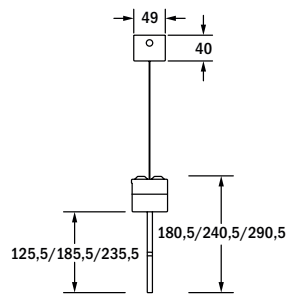

Multi-D

Rettungszeichenleuchte / Exit sign luminaire

Decken-Ausnehmung / ceiling cutout:
22 m: 290 mm x 58 mm
34 m: 410 mm x 58 mm
44 m: 510 mm x 58 mm

Wandanbau wall surface mounting

Deckenanbau ceiling surface mounting

Deckeneinbau ceiling recessed mounting

Seilpendel wire suspension

Ausleger bracket mounting

Rohrpendel, rund rod suspension