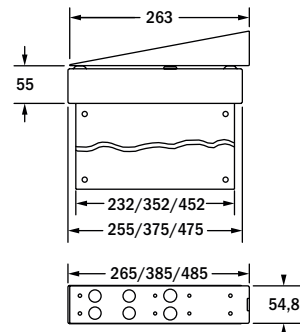

Multi-D

Rettungszeichenleuchte / Exit sign luminaire

Decken-Ausnehmung / ceiling cutout:
22 m: 290 mm x 58 mm
34 m: 410 mm x 58 mm
44 m: 510 mm x 58 mm

Wandanbau wall surface mounting

Deckenanbau ceiling surface mounting

Deckeneinbau ceiling recessed mounting

Seilpendel wire suspension

Ausleger bracket mounting

Rohrpendel, rund rod suspension