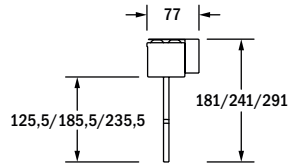

Multi-D

Rettungszeichenleuchte / Exit sign luminaire

Decken-Ausnehmung / ceiling cutout:
22 m: 290 mm x 58 mm
34 m: 410 mm x 58 mm
44 m: 510 mm x 58 mm

Wandanbau wall surface mounting

Deckenanbau ceiling surface mounting

Deckeneinbau ceiling recessed mounting

Seilpendel wire suspension

Ausleger bracket mounting

Rohrpendel, rund rod suspension