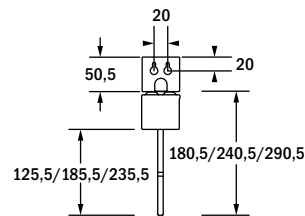

Multi-D

Rettungszeichenleuchte / Exit sign luminaire

Decken-Ausnehmung / ceiling cutout:
22 m: 290 mm x 58 mm
34 m: 410 mm x 58 mm
44 m: 510 mm x 58 mm

Wandanbau wall surface mounting

Deckenanbau ceiling surface mounting

Deckeneinbau ceiling recessed mounting

Seilpendel wire suspension

Ausleger bracket mounting

Rohrpendel, rund rod suspension