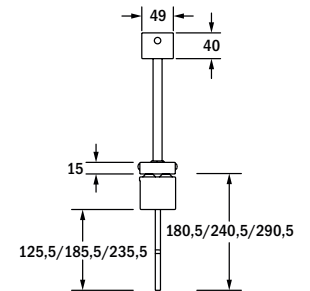

Multi-D

Rettungszeichenleuchte / Exit sign luminaire

Decken-Ausnehmung / ceiling cutout:
22 m: 290 mm x 58 mm
34 m: 410 mm x 58 mm
44 m: 510 mm x 58 mm

Wandanbau wall surface mounting

Deckenanbau ceiling surface mounting

Deckeneinbau ceiling recessed mounting

Seilpendel wire suspension

Ausleger bracket mounting

Rohrpendel, rund rod suspension