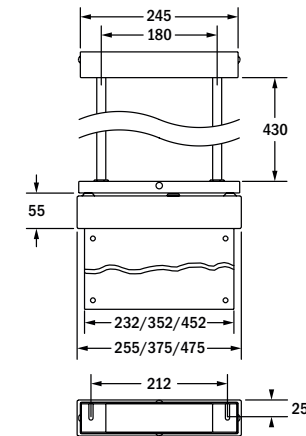

Multi-D

Rettungszeichenleuchte / Exit sign luminaire

Decken-Ausnehmung / ceiling cutout:
22 m: 290 mm x 58 mm
34 m: 410 mm x 58 mm
44 m: 510 mm x 58 mm

Wandanbau wall surface mounting

Deckenanbau ceiling surface mounting

Deckeneinbau ceiling recessed mounting

Seilpendel wire suspension

Ausleger bracket mounting

Rohrpendel, rund rod suspension