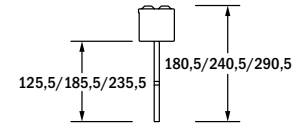

Multi-D

Rettungszeichenleuchte / Exit sign luminaire

Decken-Ausnehmung / ceiling cutout:
22 m: 290 mm x 58 mm
34 m: 410 mm x 58 mm
44 m: 510 mm x 58 mm

Wandanbau wall surface mounting

Deckenanbau ceiling surface mounting