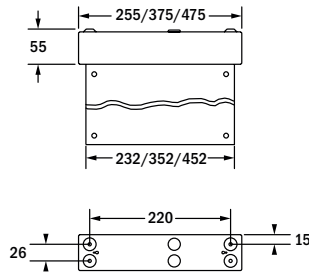

Multi-D

Rettungszeichenleuchte / Exit sign luminaire

Decken-Ausnehmung / ceiling cutout:
22 m: 290 mm x 58 mm
34 m: 410 mm x 58 mm
44 m: 510 mm x 58 mm

Wandanbau wall surface mounting

Deckenanbau ceiling surface mounting

Deckeneinbau ceiling recessed mounting

Seilpendel wire suspension

Ausleger bracket mounting

Rohrpendel, rund rod suspension