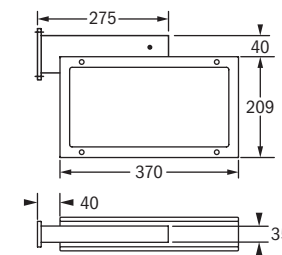

Kubus65

Rettingszeichenleuchte / Exit sign luminaire

Wandanbau
wall surface mounting

Deckenanbau
ceiling surface mounting

Rohrpendel, eckig
rectangular pendant

Ausleger
bracket mounting

Rohrpendel, rund
pendant rod mounting