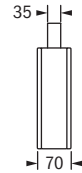

Kubus65

Rettingszeichenleuchte / Exit sign luminaire

Wandanbau
wall surface mounting

Deckenanbau
ceiling surface mounting

Rohrpendel, eckig
rectangular pendant

Ausleger
bracket mounting

Rohrpendel, rund
pendant rod mounting