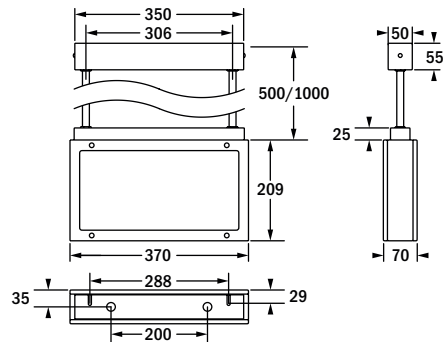

Kubus65

Rettingszeichenleuchte / Exit sign luminaire

Wandanbau
wall surface mounting

Deckenanbau
ceiling surface mounting

Rohrpendel, eckig
rectangular pendant

Ausleger
bracket mounting

Rohrpendel, rund
pendant rod mounting