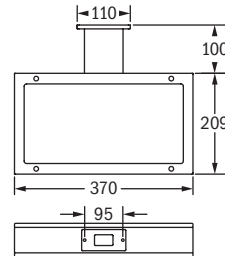

Kubus65

Rettingszeichenleuchte / Exit sign luminaire

Wandanbau
wall surface mounting

Deckenanbau
ceiling surface mounting

Rohrpendel, eckig
rectangular pendant

Ausleger
bracket mounting

Rohrpendel, rund
pendant rod mounting