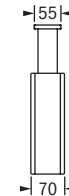

Kubus65

Rettingszeichenleuchte / Exit sign luminaire

Wandanbau
wall surface mounting

Deckenanbau
ceiling surface mounting

Rohrpendel, eckig
rectangular pendant

Ausleger
bracket mounting

Rohrpendel, rund
pendant rod mounting