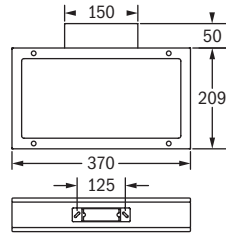

Kubus65

Rettingszeichenleuchte / Exit sign luminaire

Wandanbau
wall surface mounting

Deckenanbau
ceiling surface mounting

Rohrpendel, eckig
rectangular pendant

Ausleger
bracket mounting

Rohrpendel, rund
pendant rod mounting