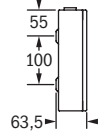

Kubus65

Rettingszeichenleuchte / Exit sign luminaire

Wandanbau
wall surface mounting

Deckenanbau
ceiling surface mounting

Rohrpendel, eckig
rectangular pendant

Ausleger
bracket mounting

Rohrpendel, rund
pendant rod mounting