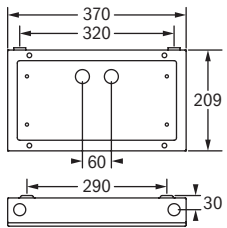

Kubus65

Rettingszeichenleuchte / Exit sign luminaire

Wandanbau
wall surface mounting

Deckenanbau
ceiling surface mounting

Rohrpendel, eckig
rectangular pendant

Ausleger
bracket mounting

Rohrpendel, rund
pendant rod mounting