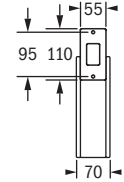

Kubus65

Rettingszeichenleuchte / Exit sign luminaire

Wandanbau
wall surface mounting

Deckenanbau
ceiling surface mounting

Rohrpendel, eckig
rectangular pendant

Ausleger
bracket mounting

Rohrpendel, rund
pendant rod mounting