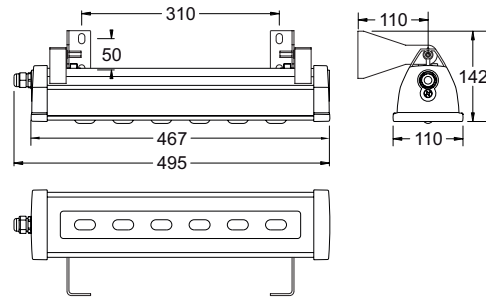

# Acciaio High

Sicherheitsleuchte / Emergency luminaire

Deckenanbau  
surface ceiling mounting

Wandanbau mit Wandhalterung, schwenkbar  
surface wall mounting with swivel bracket