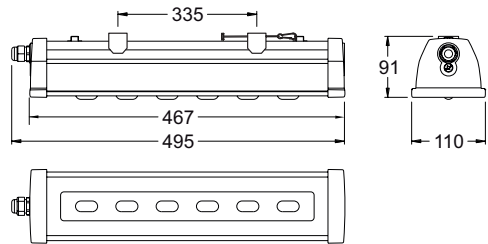

# Acciaio High

Sicherheitsleuchte / Emergency luminaire

Deckenanbau  
surface ceiling mounting

Wandanbau mit Wandhalterung, schwenkbar  
surface wall mounting with swivel bracket