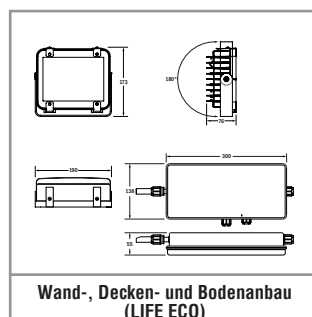

ZENTRALE VERSORGUNG

Netzversorgung:	198 V – 254 V/50 Hz
Batterieversorgung:	176 V – 276 V
Umgebungstemperatur:	-20 °C bis +40 °C
Schutzklasse:	I

Variante	Bestellnummer	Typ	
LIFE ECO / Sicuro24 / Sicuro230 – mit symmetrisch oder asymmetrisch eingestelltem Reflektor	37219 / 37220 / 32071 / 31100	F30	1.800 lm
	37221 / 37222 / 32072 / 31101	F50	3.000 lm
	37223 / 37224 / 32073 / 31102	F70	4.000 lm