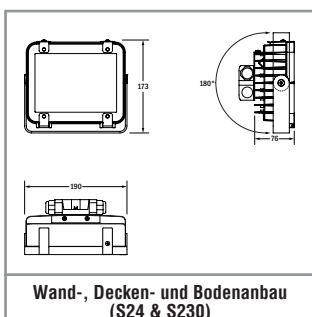

ZENTRALE VERSORGUNG

Netzversorgung:	198 V – 254 V/50 Hz
Batterieversorgung:	176 V – 276 V
Umgebungstemperatur:	-20 °C bis +40 °C
Schutzklasse:	I

Variante	Bestellnummer	Typ	
LIFE ECO / Sicuro24 / Sicuro230 – mit symmetrisch oder asymmetrisch eingestelltem Reflektor	37219 / 37220 / 32071 / 31100	F30	1.800 lm
	37221 / 37222 / 32072 / 31101	F50	3.000 lm
	37223 / 37224 / 32073 / 31102	F70	4.000 lm