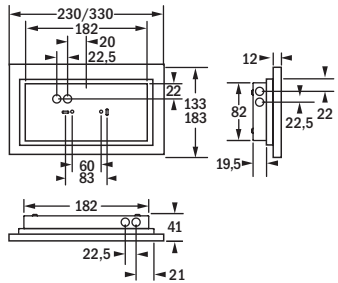

# PlexiLED

Rettungszeichenleuchte / Exit sign luminaire

Decken-Öffnung:  
305 mm x 50 mm

Wandanbau  
wall surface mounting

Deckenanbau  
ceiling surface mounting

Deckeneinbau  
ceiling recessed mounting

Seilpendel  
wire suspension

Ausleger  
bracket mounting