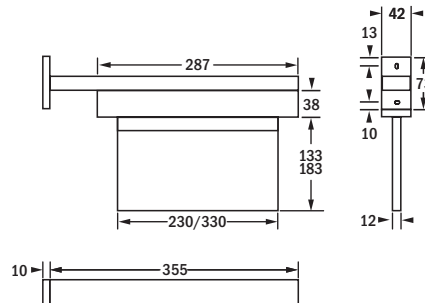

# PlexiLED

Rettungszeichenleuchte / Exit sign luminaire

Decken-Öffnung:  
305 mm x 50 mm

Wandanbau  
wall surface mounting

Deckenanbau  
ceiling surface mounting

Deckeneinbau  
ceiling recessed mounting

Seilpendel  
wire suspension

Ausleger  
bracket mounting