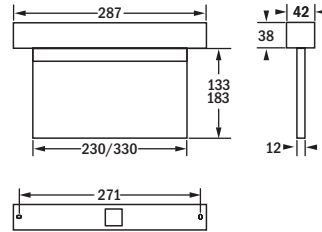

# PlexiLED

Rettungszeichenleuchte / Exit sign luminaire

Decken-Öffnung:  
305 mm x 50 mm

Wandanbau  
wall surface mounting

Deckenanbau  
ceiling surface mounting

Deckeneinbau  
ceiling recessed mounting

Seilpendel  
wire suspension

Ausleger  
bracket mounting