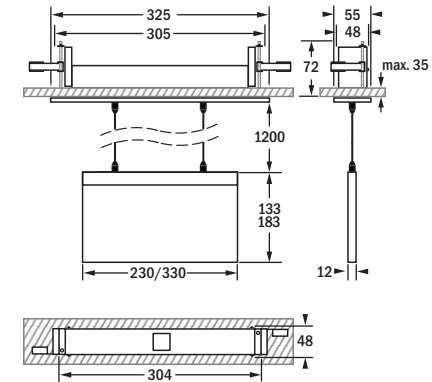

# PlexiLED

Rettungszeichenleuchte / Exit sign luminaire

Decken-Öffnung:  
305 mm x 50 mm

Wandanbau  
wall surface mounting

Deckenanbau  
ceiling surface mounting

Deckeneinbau  
ceiling recessed mounting

Seilpendel  
wire suspension

Ausleger  
bracket mounting