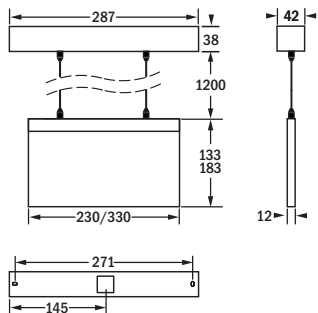

# PlexiLED

Rettungszeichenleuchte / Exit sign luminaire

Decken-Öffnung:  
305 mm x 50 mm

Wandanbau  
wall surface mounting

Deckenanbau  
ceiling surface mounting

Deckeneinbau  
ceiling recessed mounting

Seilpendel  
wire suspension

Ausleger  
bracket mounting