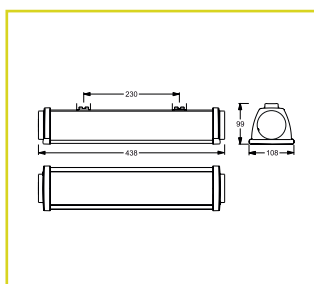

Wand- & Deckenanbau