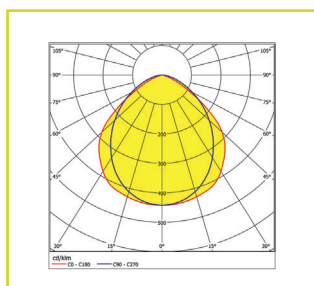

Lichtverteilungskurve