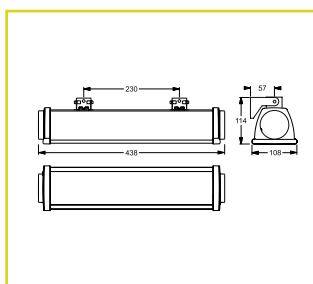

Wand- & Deckenanbau schwenkbar