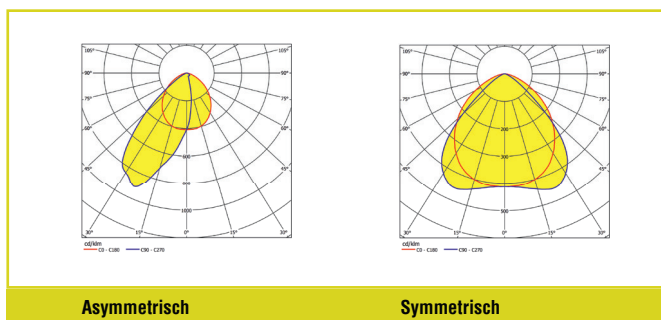

F30 / F50 / F70 LED

Kombinierte Allgemein- und Sicherheitsleuchte hoher Schutzart und hoher Schlagfestigkeit. Strahlerleuchte in Gehäuse aus druckgegossenem Aluminium mit Scheibe aus Hartglas, mikroprismatisch und hochglänzendem Reflektor aus Aluminium. Scheibe mit dem Gehäuse durch Scharnier und Verschlüsse aus Edelstahl verbunden. Schwenkbare Halterung (+/- 180°). Lichtverteilung symmetrisch breitstrahlend oder asymmetrisch engstrahlend, veränderbar.

Version für Wand- und Bodenbau

Auch als Leuchte für Allgemeinbeleuchtung lieferbar

MONTAGEARTEN

TECHNISCHE DATEN

Gehäuse: Aluminium-Druckguss, grau (RAL 7035)
Scheibe: Hartglas, mikroprismatisch
Reflektor: Aluminium, hochglänzend

Lebensdauer L80B20: 50.000 h
Farbstabilität: 3 SDCM

EINZELBATTERIE

Netzversorgung: 198 V–254 V/50 Hz
Umgebungstemperatur: LTO: -20 °C bis +50 °C
Schaltung: Dauer oder Bereitschaft
Schutzklasse: I

DEZENTRALE VERSORGUNG

Batterieversorgung: 24 V +/- 20% DC
Umgebungstemperatur: -20 °C bis +40 °C
Netzversorgung: 24 V +/- 20% DC
Schutzklasse: I / III

ZENTRALE VERSORGUNG

Batterieversorgung: 176 V–276 V
Umgebungstemperatur: -20 °C bis +40 °C
Netzversorgung: 198V–254V/50Hz
Schutzklasse: I

Daten als Netzleuchte Bestellnummern	LED	P	Φ	T_c	R_a
37219 / 37220 / 32071 / 31100	33	17 W	1.800 lm	4.000 K	>80
37221 / 37222 / 32072 / 31101	66	26 W	3.000 lm	4.000 K	>80
37223 / 37224 / 32073 / 31102	99	37 W	4.000 lm	4.000 K	>80