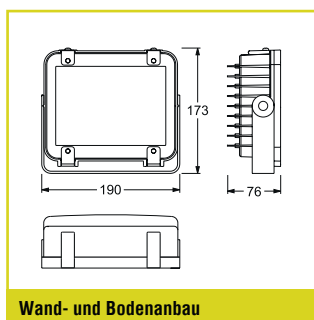

Asymmetrisch

Einzelbatterie-Box

Wand- und Bodenbau