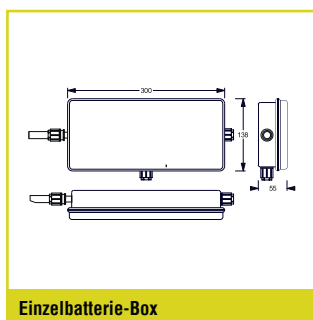

Symmetrisch

Einzelbatterie-Box

Daten als Netzleuchte Bestellnummern	LED	P	Φ	T_c	R_a
37219 / 37220 / 32071 / 31100	33	17 W	1.800 lm	4.000 K	>80
37221 / 37222 / 32072 / 31101	66	26 W	3.000 lm	4.000 K	>80
37223 / 37224 / 32073 / 31102	99	37 W	4.000 lm	4.000 K	>80