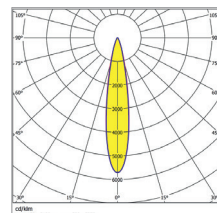

Symmetrisch
tiefstrahlend