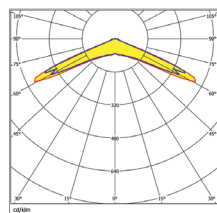

Symmetrisch
breitstrahlend