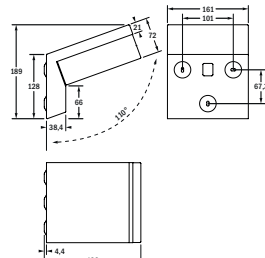

Deckenanbau

Ausleger

EINZELBATTERIEVERSORGUNG

Autotest Bestellnummer	Logica Bestellnummer	Logica FM Bestellnummer	LED	Φ 1 h	Φ 3 h	Φ 8 h	Batterie	S~
Wandanbau ¹ / Deckenanbau für Rettungswegbeleuchtung, weiß								
37186	37187	37188	1	238 lm	137 lm	38 lm	2 x LTO 7,2 V / 0,5 Ah	4,85 VA
Wandanbau ¹ / Deckenanbau für Rettungswegbeleuchtung, V2A								
37192	37193	37194	1	238 lm	137 lm	38 lm	2 x LTO 7,2 V / 0,5 Ah	4,85 VA
Wandanbau ¹ / Deckenanbau für Flächenbeleuchtung, weiß								
37183	37184	37185	1	240 lm	139 lm	39 lm	2 x LTO 7,2 V / 0,5 Ah	4,85 VA
Wandanbau ¹ / Deckenanbau für Flächenbeleuchtung, V2A								
37189	37190	37191	1	240 lm	139 lm	39 lm	2 x LTO 7,2 V / 0,5 Ah	4,85 VA