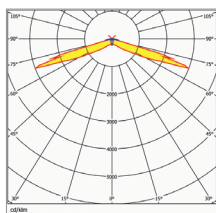

Asymmetrisch
breitstrahlend