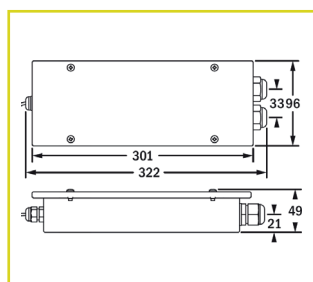

Modulgehäuse Einzelbatterie+S230/S24