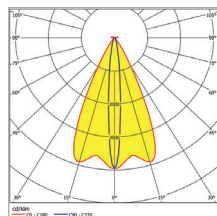

Umgebungstemperatur:

-20 °C bis +40 °C

Schutzklasse:

I

Asymmetrisch
breitstrahlend

Symmetrisch
breitstrahlend

Asymmetrisch
tiefstrahlend

Symmetrisch
tiefstrahlend