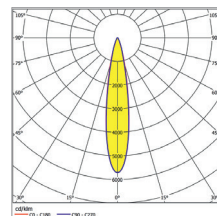

Umgebungstemperatur:

-20 °C bis +40 °C

Schutzklasse:

I

Asymmetrisch
breitstrahlend

Symmetrisch
breitstrahlend

Asymmetrisch
tiefstrahlend

Symmetrisch
tiefstrahlend