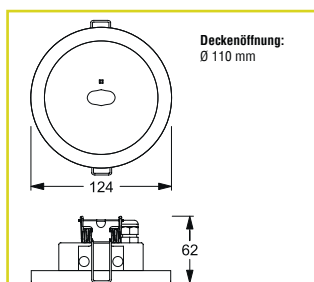

Deckeneinbau