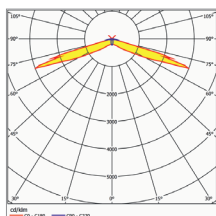

Schutzklasse:

I

Asymmetrisch
breitstrahlend