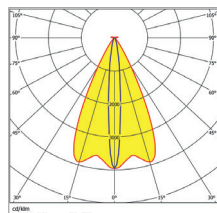

Asymmetrisch
tiefstrahlend