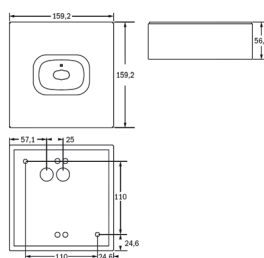

Deckenanbau

Ausleger

EINZELBATTERIEVERSORGUNG

Autotest Bestellnummer	Logica Bestellnummer	Logica FM Bestellnummer	LED	Φ 1 h	Φ 3 h	Φ 8 h	Batterie	S~
Wandanbau ¹ / Deckenanbau für Rettungswegbeleuchtung, weiß								
37186	37187	37188	1	238 lm	137 lm	38 lm	2 x LTO 7,2 V / 0,5 Ah	4,85 VA
Wandanbau ¹ / Deckenanbau für Rettungswegbeleuchtung, V2A								
37192	37193	37194	1	238 lm	137 lm	38 lm	2 x LTO 7,2 V / 0,5 Ah	4,85 VA
Wandanbau ¹ / Deckenanbau für Flächenbeleuchtung, weiß								
37183	37184	37185	1	240 lm	139 lm	39 lm	2 x LTO 7,2 V / 0,5 Ah	4,85 VA
Wandanbau ¹ / Deckenanbau für Flächenbeleuchtung, V2A								
37189	37190	37191	1	240 lm	139 lm	39 lm	2 x LTO 7,2 V / 0,5 Ah	4,85 VA