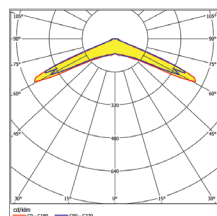

Umgebungstemperatur:

-20 °C bis +40 °C

Schutzklasse:

I

Asymmetrisch
breitstrahlend

Symmetrisch
breitstrahlend

Asymmetrisch
tiefstrahlend

Symmetrisch
tiefstrahlend