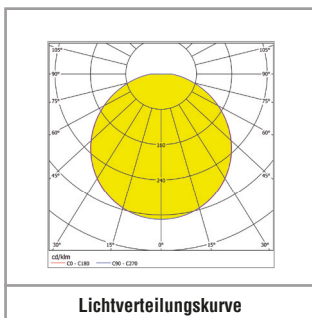

Bestellnummern			
31062 / 31063 / 31064 / 31065 / 32060 / 36138 / 36139 / 36140 / 37105 / 37106 / 37107 / 37253 / 37254 / 37255	1.700 lm	3.000 K	>80
31058 / 31059 / 31060 / 31061 / 32059 / 36135 / 36136 / 36137 / 37102 / 37103 / 37104 / 37250 / 37251 / 37252	1.700 lm	4.000 K	>80
31070 / 31071 / 31072 / 31073 / 32062 / 36144 / 36145 / 36146 / 37111 / 37112 / 37113 / 37259 / 37260 / 37261	2.450 lm	3.000 K	>80
31066 / 31067 / 31068 / 31069 / 32061 / 36141 / 36142 / 36143 / 37108 / 37109 / 37110 / 37256 / 37257 / 37258	2.450 lm	4.000 K	>80
31078 / 31079 / 31080 / 31081 / 32064 / 36150 / 36151 / 36152 / 37117 / 37118 / 37119 / 37265 / 37266 / 37267	3.650 lm	3.000 K	>80
31074 / 31075 / 31076 / 31077 / 32063 / 36147 / 36148 / 36149 / 37114 / 37115 / 37116 / 37262 / 37263 / 37264	3.650 lm	4.000 K	>80