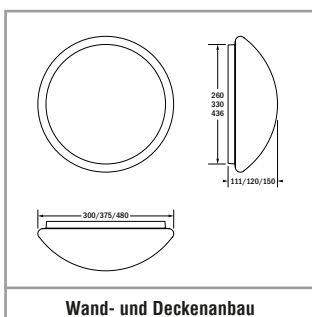

Bestellnummern			
31062 / 31063 / 31064 / 31065 / 32060 / 36138 / 36139 / 36140 / 37105 / 37106 / 37107 / 37253 / 37254 / 37255	1.700 lm	3.000 K	>80
31058 / 31059 / 31060 / 31061 / 32059 / 36135 / 36136 / 36137 / 37102 / 37103 / 37104 / 37250 / 37251 / 37252	1.700 lm	4.000 K	>80
31070 / 31071 / 31072 / 31073 / 32062 / 36144 / 36145 / 36146 / 37111 / 37112 / 37113 / 37259 / 37260 / 37261	2.450 lm	3.000 K	>80
31066 / 31067 / 31068 / 31069 / 32061 / 36141 / 36142 / 36143 / 37108 / 37109 / 37110 / 37256 / 37257 / 37258	2.450 lm	4.000 K	>80
31078 / 31079 / 31080 / 31081 / 32064 / 36150 / 36151 / 36152 / 37117 / 37118 / 37119 / 37265 / 37266 / 37267	3.650 lm	3.000 K	>80
31074 / 31075 / 31076 / 31077 / 32063 / 36147 / 36148 / 36149 / 37114 / 37115 / 37116 / 37262 / 37263 / 37264	3.650 lm	4.000 K	>80