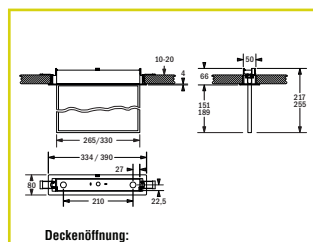

Umgebungstemperatur: -20 °C bis +40 °C
Schutzklasse: II

Wandanbau

Deckenanbau

Deckeneinbau

Seilpendel

EINZELBATTERIEVERSORGUNG

Autotest Bestellnummer	Logica Bestellnummer	Logica FM Bestellnummer					
Wandanbau, Deckenanbau							
37168	37169	37170	24 m	28	1 h / 3 h / 8 h	2 x LTO 7,2 V / 0,5 Ah	4,85 VA
37171	37172	37173	30 m	28	1 h / 3 h / 8 h	2 x LTO 7,2 V / 0,5 Ah	4,85 VA
Seilpendel							
37174	37175	37176	24 m	28	1 h / 3 h / 8 h	2 x LTO 7,2 V / 0,5 Ah	4,85 VA
37177	37178	37179	24 m	28	1 h / 3 h / 8 h	2 x LTO 7,2 V / 0,5 Ah	4,85 VA