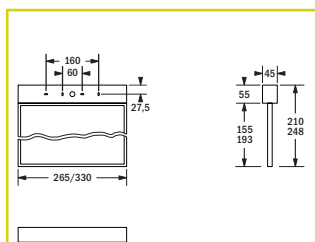

Umgebungstemperatur: -20 °C bis +40 °C
Schutzklasse: II

Wandanbau

Deckenanbau

Deckeneinbau

Seilpendel

EINZELBATTERIEVERSORGUNG

Autotest Bestellnummer	Logica Bestellnummer	Logica FM Bestellnummer					
Wandanbau, Deckenanbau							
37168	37169	37170	24 m	28	1 h / 3 h / 8 h	2 x LTO 7,2 V / 0,5 Ah	4,85 VA
37171	37172	37173	30 m	28	1 h / 3 h / 8 h	2 x LTO 7,2 V / 0,5 Ah	4,85 VA
Seilpendel							
37174	37175	37176	24 m	28	1 h / 3 h / 8 h	2 x LTO 7,2 V / 0,5 Ah	4,85 VA
37177	37178	37179	24 m	28	1 h / 3 h / 8 h	2 x LTO 7,2 V / 0,5 Ah	4,85 VA