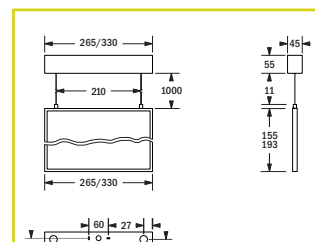

Umgebungstemperatur: -20 °C bis +40 °C
Schutzklasse: II

Wandanbau

Deckenanbau

Deckeneinbau

Seilpendel

EINZELBATTERIEVERSORGUNG

Autotest Bestellnummer	Logica Bestellnummer	Logica FM Bestellnummer					
Wandanbau, Deckenanbau							
37168	37169	37170	24 m	28	1 h / 3 h / 8 h	2 x LTO 7,2 V / 0,5 Ah	4,85 VA
37171	37172	37173	30 m	28	1 h / 3 h / 8 h	2 x LTO 7,2 V / 0,5 Ah	4,85 VA
Seilpendel							
37174	37175	37176	24 m	28	1 h / 3 h / 8 h	2 x LTO 7,2 V / 0,5 Ah	4,85 VA
37177	37178	37179	24 m	28	1 h / 3 h / 8 h	2 x LTO 7,2 V / 0,5 Ah	4,85 VA