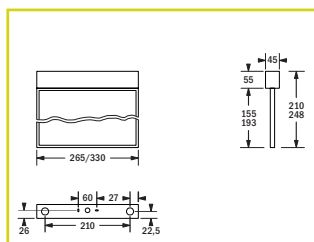

Umgebungstemperatur: -20 °C bis +40 °C
Schutzklasse: II

Wandanbau

Deckenanbau

Deckeneinbau

Seilpendel

EINZELBATTERIEVERSORGUNG

Autotest Bestellnummer	Logica Bestellnummer	Logica FM Bestellnummer					
Wandanbau, Deckenanbau							
37168	37169	37170	24 m	28	1 h / 3 h / 8 h	2 x LTO 7,2 V / 0,5 Ah	4,85 VA
37171	37172	37173	30 m	28	1 h / 3 h / 8 h	2 x LTO 7,2 V / 0,5 Ah	4,85 VA
Seilpendel							
37174	37175	37176	24 m	28	1 h / 3 h / 8 h	2 x LTO 7,2 V / 0,5 Ah	4,85 VA
37177	37178	37179	24 m	28	1 h / 3 h / 8 h	2 x LTO 7,2 V / 0,5 Ah	4,85 VA