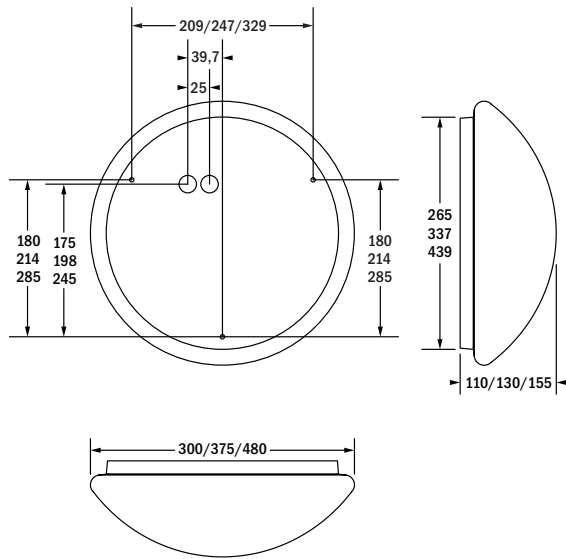

Lumax

Kombinierte Allgemein- und Sicherheitsleuchte / Combined general and emergency luminaire

Wandanbau / Deckenanbau
surface wall / ceiling mounting