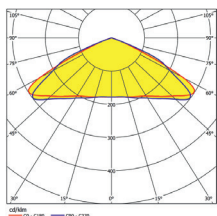

Symmetrisch breit-
strahlend bis 3,5m