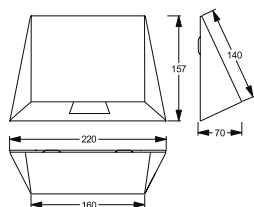

Wandanbau (S24, S230, Classic-Batterie)