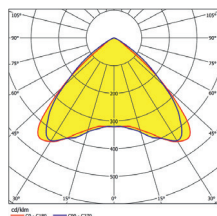

Symmetrisch breit-
strahlend bis 7m