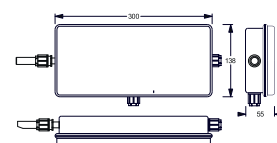

Wandanbau (Titanium-Batterie)

Polleranbau (S24, S230)

Einzelbatterie-Box (Classic-Batterie, IP65)

EINZELBATTERIEVERSORGUNG

Autotest Bestellnummer	Logica Bestellnummer	Logica FM Bestellnummer	LED	Φ 1 h	Φ 3 h	Φ 8 h		S~
------------------------	----------------------	-------------------------	-----	-------	-------	-------	--	----