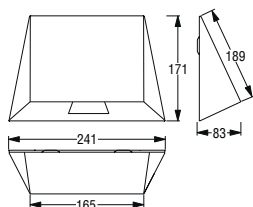

Wandanbau (Titanium-Batterie)