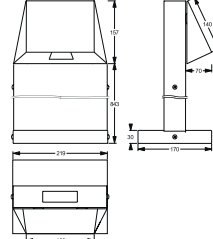

Wandanbau (Titanium-Batterie)

Polleranbau (S24, S230)

Einzelbatterie-Box (Classic-Batterie, IP65)

EINZELBATTERIEVERSORGUNG

Autotest Bestellnummer	Logica Bestellnummer	Logica FM Bestellnummer	LED	Φ 1 h	Φ 3 h	Φ 8 h		S~
------------------------	----------------------	-------------------------	-----	-------	-------	-------	--	----