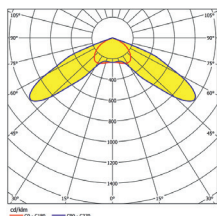

Asymmetrisch
breitstrahlend