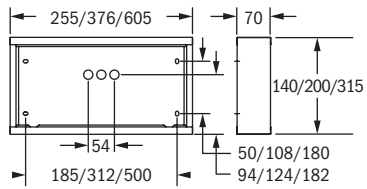

Kubus

Rettingszeichenleuchte / Exit sign luminaire

Wandanbau
wall surface mounting

Deckenanbau
ceiling surface mounting

Rohrpendel, eckig
rectangular pendant

Seilpendel
wire suspension

Ausleger
bracket mounting

Rohrpendel, rund
pendant rod mounting

für Kette / Seil
for chain or wire suspension