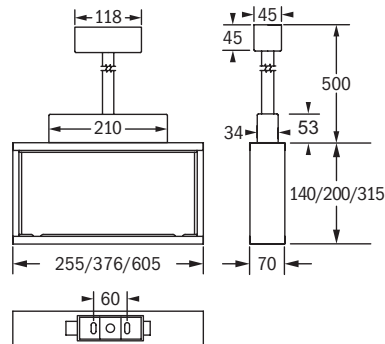

Kubus

Rettingszeichenleuchte / Exit sign luminaire

Wandanbau
wall surface mounting

Deckenanbau
ceiling surface mounting

Rohrpendel, eckig
rectangular pendant

Seilpendel
wire suspension

Ausleger
bracket mounting

Rohrpendel, rund
pendant rod mounting

für Kette / Seil
for chain or wire suspension