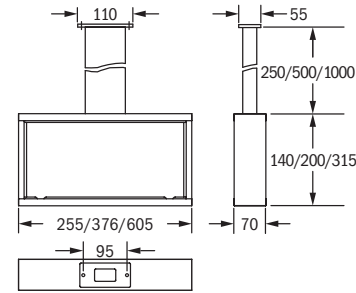

Kubus

Rettingszeichenleuchte / Exit sign luminaire

Wandanbau
wall surface mounting

Deckenanbau
ceiling surface mounting

Rohrpendel, eckig
rectangular pendant

Seilpendel
wire suspension

Ausleger
bracket mounting

Rohrpendel, rund
pendant rod mounting

für Kette / Seil
for chain or wire suspension