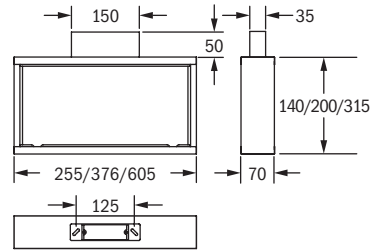

Kubus

Rettingszeichenleuchte / Exit sign luminaire

Wandanbau
wall surface mounting

Deckenanbau
ceiling surface mounting

Rohrpendel, eckig
rectangular pendant

Seilpendel
wire suspension

Ausleger
bracket mounting

Rohrpendel, rund
pendant rod mounting

für Kette / Seil
for chain or wire suspension