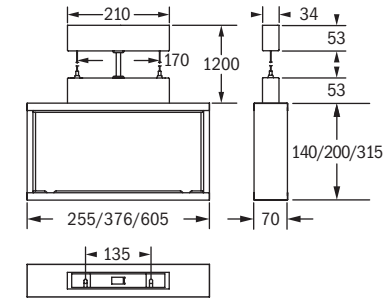

Kubus

Rettingszeichenleuchte / Exit sign luminaire

Wandanbau
wall surface mounting

Deckenanbau
ceiling surface mounting

Rohrpendel, eckig
rectangular pendant

Seilpendel
wire suspension

Ausleger
bracket mounting

Rohrpendel, rund
pendant rod mounting

für Kette / Seil
for chain or wire suspension