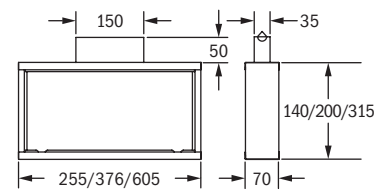

Kubus

Rettingszeichenleuchte / Exit sign luminaire

Wandanbau
wall surface mounting

Deckenanbau
ceiling surface mounting

Rohrpendel, eckig
rectangular pendant

Seilpendel
wire suspension

Ausleger
bracket mounting

Rohrpendel, rund
pendant rod mounting

für Kette / Seil
for chain or wire suspension