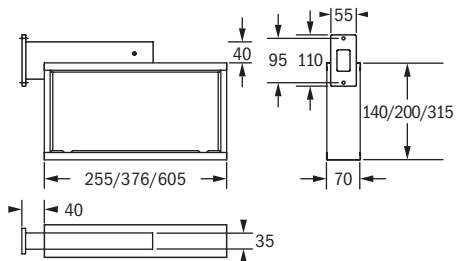

Kubus

Rettingszeichenleuchte / Exit sign luminaire

Wandanbau
wall surface mounting

Deckenanbau
ceiling surface mounting

Rohrpendel, eckig
rectangular pendant

Seilpendel
wire suspension

Ausleger
bracket mounting

Rohrpendel, rund
pendant rod mounting

für Kette / Seil
for chain or wire suspension