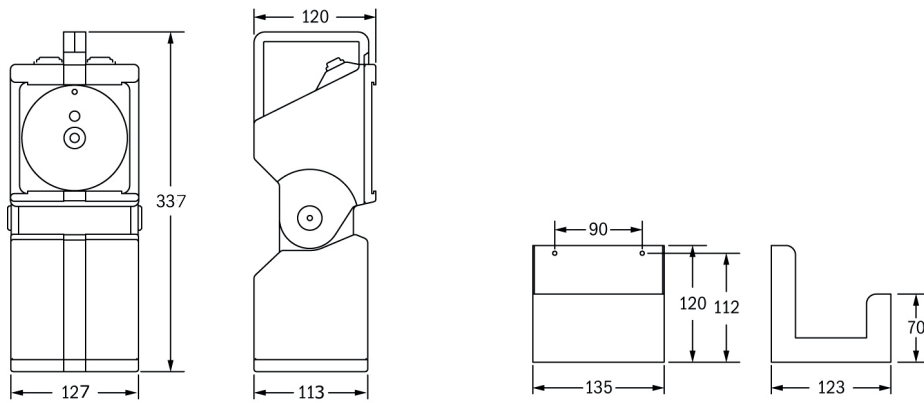

ScoutLED

Sicherheitsleuchte / Emergency luminaire

Leuchte
luminaire

Wandhalterung
wall mount