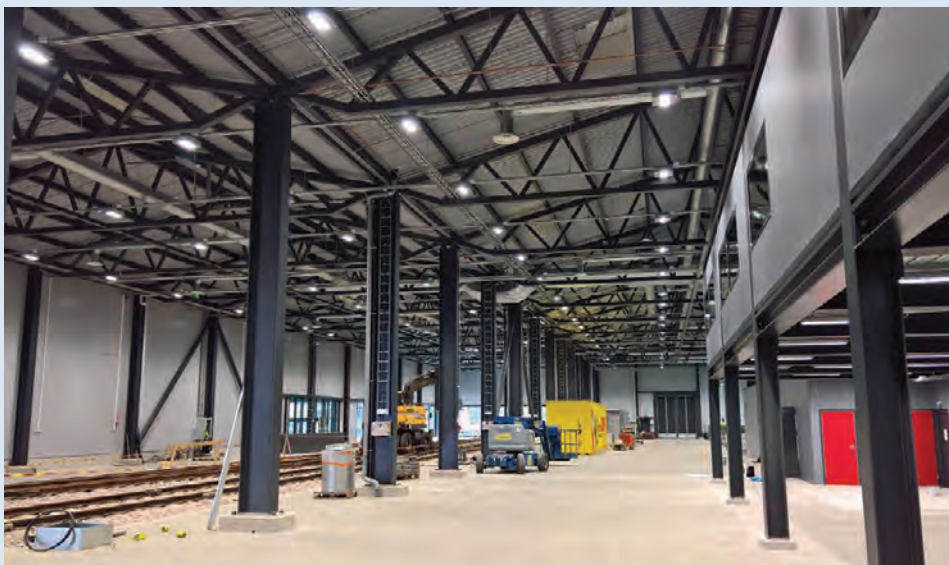

Reference

References

Реализованные проекты

Železniční depo, Finsko

Railway Depot, Finland

Железнодорожное депо,
Финляндия

**Sportovní hala Jaroměř
Česká republika**

Sports hall Jaroměř
Czech Republic