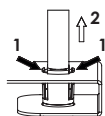

cod. 40913 - 40914

cod.	
40914	Staffa SD reg HP 100/150W
40913	Staffa SD reg HP 200/240W

40904-40906-0906VS + 40914
40905-40907-0907VS + 40913

cod.	
40904	Campana HP 70° 100/150W
40905	Campana HP 70° 200/240W
40906	Campana HP 90° 100/150W
40907	Campana HP 90° 200/240W
40906VS	Campana HP 90° 100/150W vetro
40907VS	Campana HP 90° 200/240W vetro

334.902.357 A

A

Rimozione sensore
Sensor removal

B

90° Staffa per campana 90°
Bracket for bell 90°

70° Staffa per campana 70°
Bracket for bell 70°

**C**

Inserimento sensore
Sensor insertion