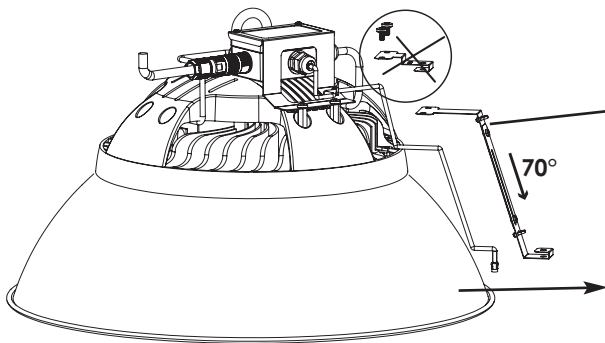

cod. 40913 - 40914

cod.	
40914	Staffa SD reg HP 100/150W
40913	Staffa SD reg HP 200/240W

40904-40906-0906VS + 40914
40905-40907-0907VS + 40913

cod.	
40904	Campana HP 70° 100/150W
40905	Campana HP 70° 200/240W
40906	Campana HP 90° 100/150W
40907	Campana HP 90° 200/240W
40906VS	Campana HP 90° 100/150W vetro
40907VS	Campana HP 90° 200/240W vetro

334.902.357 A

A

Rimozione sensore
Sensor removal

B

90° Staffa per campana 90°
Bracket for bell 90°

70° Staffa per campana 70°
Bracket for bell 70°

**C**

Inserimento sensore
Sensor insertion