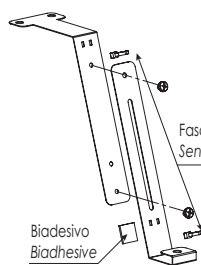

cod. 40913 - 40914

cod.	
40914	Staffa SD reg HP 100/150W
40913	Staffa SD reg HP 200/240W

40904-40906-0906VS + 40914
40905-40907-0907VS + 40913

cod.	
40904	Campana HP 70° 100/150W
40905	Campana HP 70° 200/240W
40906	Campana HP 90° 100/150W
40907	Campana HP 90° 200/240W
40906VS	Campana HP 90° 100/150W vetro
40907VS	Campana HP 90° 200/240W vetro

334.902.357 A

A

Rimozione sensore
Sensor removal

B

90° Staffa per campana 90°
Bracket for bell 90°

70° Staffa per campana 70°
Bracket for bell 70°

**C**

Inserimento sensore
Sensor insertion