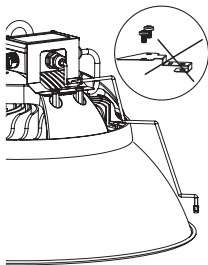

cod. 40913 - 40914

cod.	
40914	Staffa SD reg HP 100/150W
40913	Staffa SD reg HP 200/240W

40904-40906-0906VS + 40914
40905-40907-0907VS + 40913

cod.	
40904	Campana HP 70° 100/150W
40905	Campana HP 70° 200/240W
40906	Campana HP 90° 100/150W
40907	Campana HP 90° 200/240W
40906VS	Campana HP 90° 100/150W vetro
40907VS	Campana HP 90° 200/240W vetro

334.902.357 A

A

Rimozione sensore
Sensor removal

B

90° Staffa per campana 90°
Bracket for bell 90°

70° Staffa per campana 70°
Bracket for bell 70°

**C**

Inserimento sensore
Sensor insertion