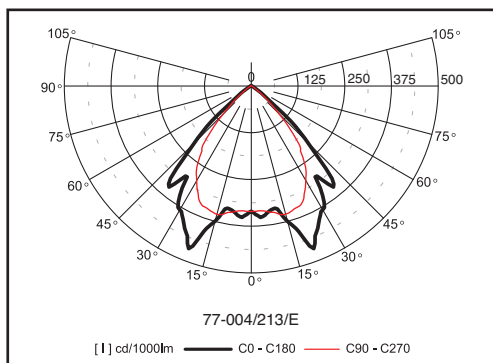

apus | 77-00, 77-01, 77-02

Rectangular recessed - downlights

77-00

77-01

77-02

Material:

- body: made of a steel sheet
- color: white
- reflector: polished aluminium sheet

Degree of protection: IP 20/IP 44

Code	Power	Lamp	Cap	LxBxH (mm)	Kg	Performance
77-004/213/□	2x13W	compact fl. lamp	G24d(q)-1	255x255x195	2,9	decorative glass
77-004/218/□	2x18W	compact fl. lamp	G24d(q)-2	255x255x195	2,9	decorative glass
77-004/226/□	2x26W	compact fl. lamp	G24d(q)-3	255x255x195	2,9	decorative glass
77-004/232/C	2x32W	compact fl. lamp	GX24q-3	255x255x195	2,8	decorative glass
77-004/242/C	2x42W	compact fl. lamp	GX24q-4	255x255x195	2,8	decorative glass
77-014/213/□	2x13W	compact fl. lamp	G24d(q)-1	255x255x195	2,9	RA louver
77-014/218/□	2x18W	compact fl. lamp	G24d(q)-2	255x255x195	2,9	RA louver
77-014/226/□	2x26W	compact fl. lamp	G24d(q)-3	255x255x195	2,9	RA louver
77-014/232/C	2x32W	compact fl. lamp	GX24q-3	255x255x195	2,8	RA louver
77-014/242/C	2x42W	compact fl. lamp	GX24q-4	255x255x195	2,8	RA louver
77-024/213/□	2x13W	compact fl. lamp	G24d(q)-1	255x255x195	2,9	RA NEW louver
77-024/218/□	2x18W	compact fl. lamp	G24d(q)-2	255x255x195	2,9	RA NEW louver
77-024/226/□	2x26W	compact fl. lamp	G24d(q)-3	255x255x195	2,9	RA NEW louver
77-024/232/C	2x32W	compact fl. lamp	GX24q-3	255x255x195	2,8	RA NEW louver
77-024/242/C	2x42W	compact fl. lamp	GX24q-4	255x255x195	2,8	RA NEW louver