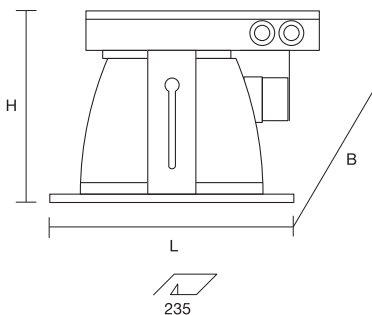

apus | 77-00, 77-01, 77-02

Rectangular recessed - downlights

77-00

77-01

77-02

Material:

- body: made of a steel sheet
- color: white
- reflector: polished aluminium sheet

Degree of protection: IP 20/IP 44

Code	Power	Lamp	Cap	LxBxH (mm)	Kg	Performance
77-004/213/□	2x13W	compact fl. lamp	G24d(q)-1	255x255x195	2,9	decorative glass
77-004/218/□	2x18W	compact fl. lamp	G24d(q)-2	255x255x195	2,9	decorative glass
77-004/226/□	2x26W	compact fl. lamp	G24d(q)-3	255x255x195	2,9	decorative glass
77-004/232/C	2x32W	compact fl. lamp	GX24q-3	255x255x195	2,8	decorative glass
77-004/242/C	2x42W	compact fl. lamp	GX24q-4	255x255x195	2,8	decorative glass
77-014/213/□	2x13W	compact fl. lamp	G24d(q)-1	255x255x195	2,9	RA louver
77-014/218/□	2x18W	compact fl. lamp	G24d(q)-2	255x255x195	2,9	RA louver
77-014/226/□	2x26W	compact fl. lamp	G24d(q)-3	255x255x195	2,9	RA louver
77-014/232/C	2x32W	compact fl. lamp	GX24q-3	255x255x195	2,8	RA louver
77-014/242/C	2x42W	compact fl. lamp	GX24q-4	255x255x195	2,8	RA louver
77-024/213/□	2x13W	compact fl. lamp	G24d(q)-1	255x255x195	2,9	RA NEW louver
77-024/218/□	2x18W	compact fl. lamp	G24d(q)-2	255x255x195	2,9	RA NEW louver
77-024/226/□	2x26W	compact fl. lamp	G24d(q)-3	255x255x195	2,9	RA NEW louver
77-024/232/C	2x32W	compact fl. lamp	GX24q-3	255x255x195	2,8	RA NEW louver
77-024/242/C	2x42W	compact fl. lamp	GX24q-4	255x255x195	2,8	RA NEW louver