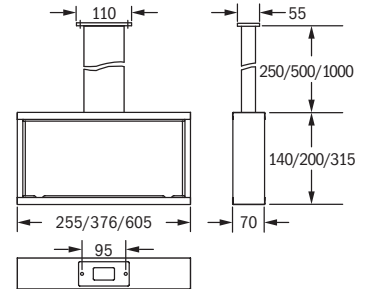

**Please order exit sign accessories separately**

Order code			Description	
VD 21m	VD 34m	VD 56m		
E16620M	E16640M	-	Exit sign pane	
E16622M	E16642M	-	Exit sign pane	
E16621M	E16641M	-	Exit sign pane	
E16623M	E16643M	-	Exit sign pane	
E16604M	E16608M	E16134M	Exit sign pane	
E16605M	E16609M	E16135M	Exit sign pane	
E16606M	E16610M	E16136M	Exit sign pane	
E16607	E16611	E16234	Opal plastic pane	
E16242	E16241	E16251	Metal sheet painted in body color	

**Please order additional accessories separately**

VD 21m	VD 34m	VD 56m	Description
F95032	F95032	-	Wire guard (surface wall mounting)

surface wall mounting

surface ceiling mounting

rectangular suspension