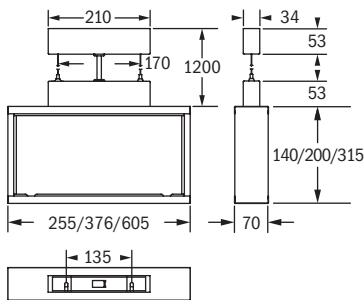

**Please order exit sign accessories separately**

Order code			Description	
VD 21m	VD 34m	VD 56m		
E16620M	E16640M	-	Exit sign pane	
E16622M	E16642M	-	Exit sign pane	
E16621M	E16641M	-	Exit sign pane	
E16623M	E16643M	-	Exit sign pane	
E16604M	E16608M	E16134M	Exit sign pane	
E16605M	E16609M	E16135M	Exit sign pane	
E16606M	E16610M	E16136M	Exit sign pane	
E16607	E16611	E16234	Opal plastic pane	
E16242	E16241	E16251	Metal sheet painted in body color	

**Please order additional accessories separately**

VD 21m	VD 34m	VD 56m	Description
F95032	F95032	-	Wire guard (surface wall mounting)

surface wall mounting

surface ceiling mounting

rectangular suspension