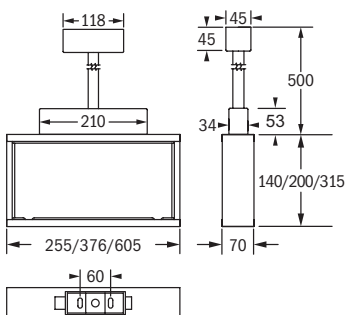

suspension rod