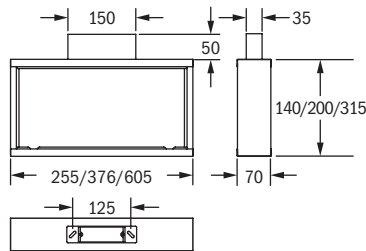

surface ceiling mounting