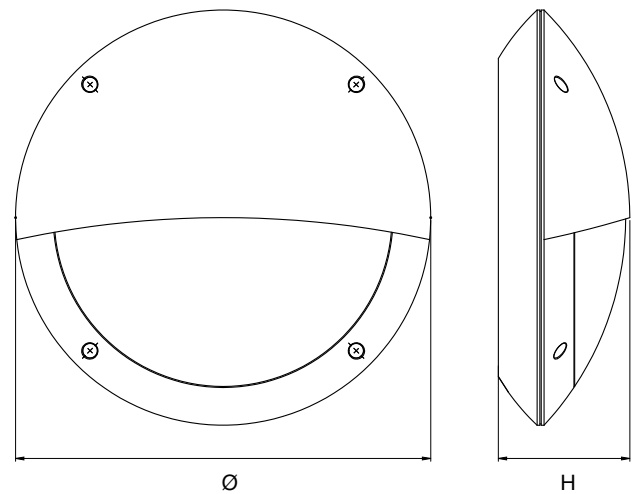

• Dimension (mm) •		Socket	Weight kg
Ø	H		
300	90	E27	0,8