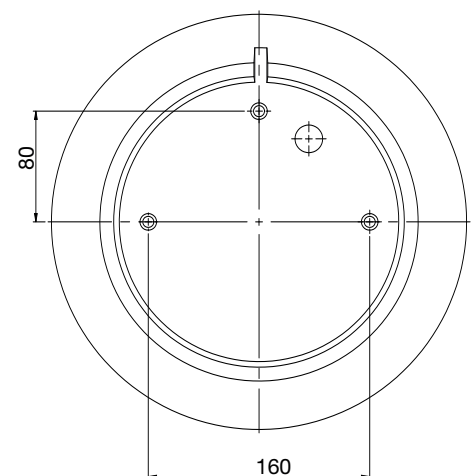

Installation holes