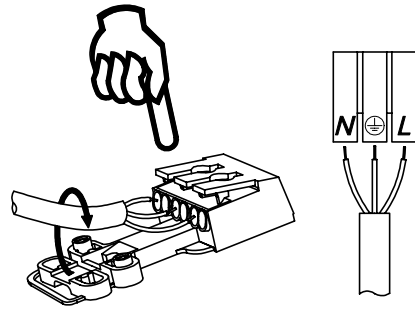

# Beghelli

Montážní návod  
Instruction manual  
Montageanleitung

IP20

230 V  
50 Hz

**CZ - Před jakýmkoliv zásahem do svítidla nebo prováděním údržby a servisu je nutné svítidlo odpojit od el. sítě.**  
EN - Luminaire must be disconnected from the mains before any interference with a luminaire, service or maintenance.  
DE - Vor einem beliebigen Eingriff in die Leuchte, bzw. vor der Instandhaltung und dem Service ist die Leuchte von dem