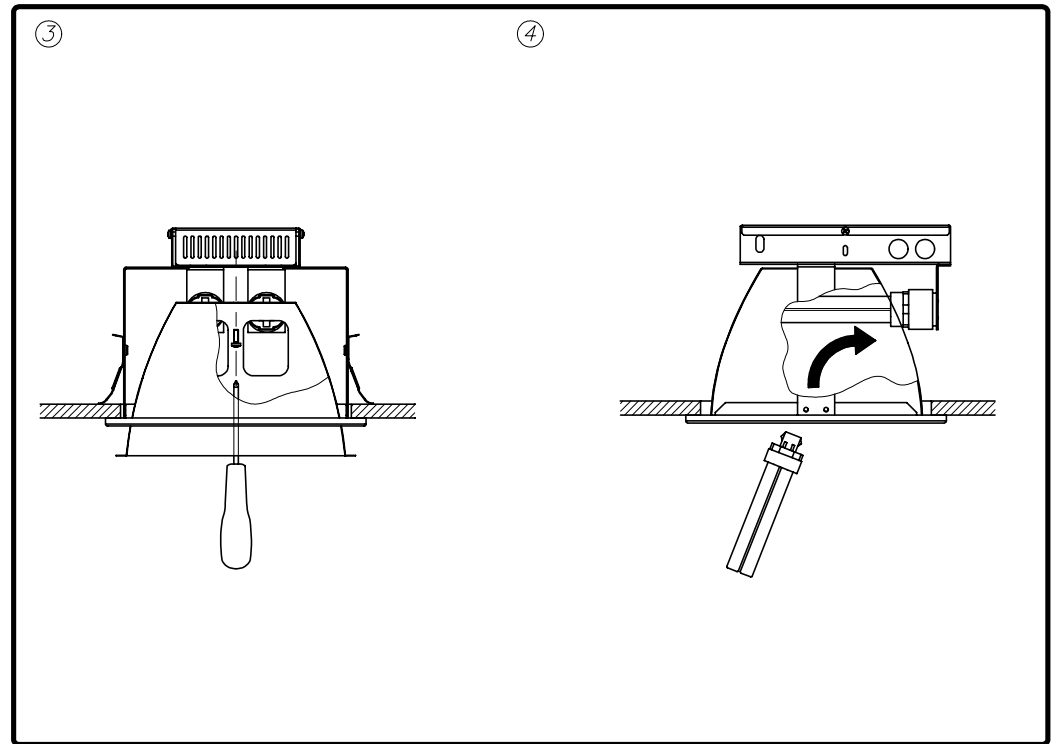

# Beghelli

Montážní návod  
Instruction manual  
Montageanleitung

IP20

230 V  
50 Hz

**CZ - Před jakýmkoliv zásahem do svítidla nebo prováděním údržby a servisu je nutné svítidlo odpojit od el. sítě.**  
EN - Luminaire must be disconnected from the mains before any interference with a luminaire, service or maintenance.  
DE - Vor einem beliebigen Eingriff in die Leuchte, bzw. vor der Instandhaltung und dem Service ist die Leuchte von dem