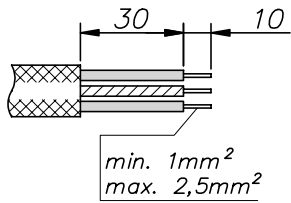

# Beghelli

Montážní návod  
Instruction manual  
Montageanleitung

IP20

230 V  
50 Hz

**CZ - Před jakýmkoliv zásahem do svítidla nebo prováděním údržby a servisu je nutné svítidlo odpojit od el. sítě.**  
EN - Luminaire must be disconnected from the mains before any interference with a luminaire, service or maintenance.  
DE - Vor einem beliebigen Eingriff in die Leuchte, bzw. vor der Instandhaltung und dem Service ist die Leuchte von dem