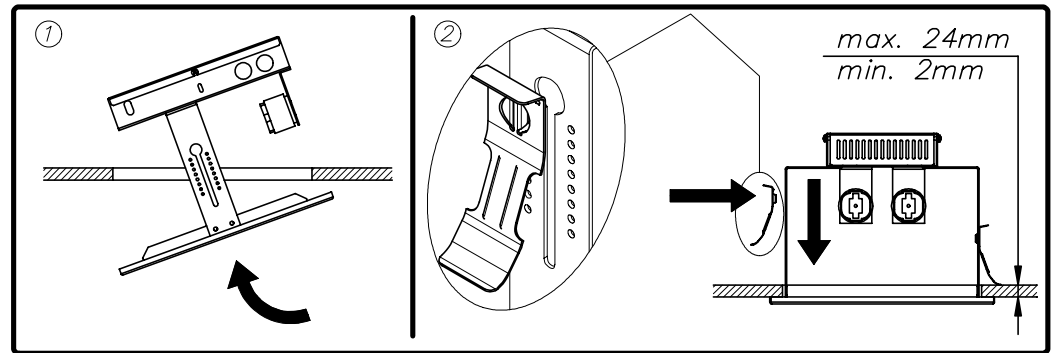

# Beghelli

Montážní návod  
Instruction manual  
Montageanleitung

IP20

230 V  
50 Hz

**CZ - Před jakýmkoliv zásahem do svítidla nebo prováděním údržby a servisu je nutné svítidlo odpojit od el. sítě.**  
EN - Luminaire must be disconnected from the mains before any interference with a luminaire, service or maintenance.  
DE - Vor einem beliebigen Eingriff in die Leuchte, bzw. vor der Instandhaltung und dem Service ist die Leuchte von dem