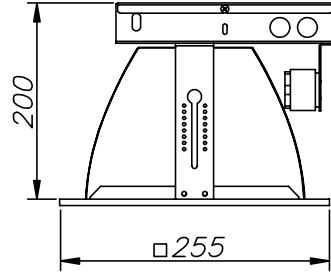

# Beghelli

Montážní návod  
Instruction manual  
Montageanleitung

IP20

230 V  
50 Hz

**CZ - Před jakýmkoliv zásahem do svítidla nebo prováděním údržby a servisu je nutné svítidlo odpojit od el. sítě.**  
EN - Luminaire must be disconnected from the mains before any interference with a luminaire, service or maintenance.  
DE - Vor einem beliebigen Eingriff in die Leuchte, bzw. vor der Instandhaltung und dem Service ist die Leuchte von dem