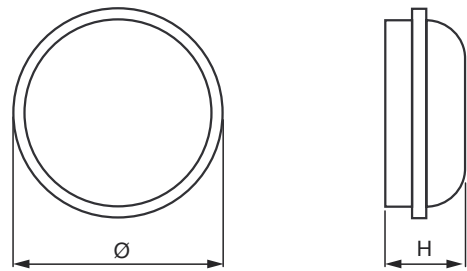

Corpo PC stabilizzato ai raggi UV
autoestinguento

Diffusore PC stabilizzato ai raggi UV
autoestinguento, opalino

Alimentatore Integrato, Elettronico

Potenza W	• Dimensioni (mm) • Ø	H	Peso kg
15	166	62	0,25
20	220	71	0,39