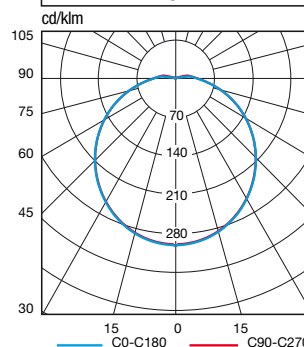

Cod. Ord. 75320

15W