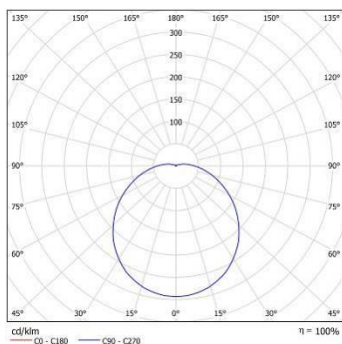

Luna LED Top

Ceiling and wall LED luminaires IP65

Material:

- body: thermoplastic, high impact resistance
- color: white or gray
- reflector: steel sheet
- diffuser: opal acrylic, UV stabilized

Ambient temperature: -15 ÷ 35°C (0 ÷ 35°C version with inverter)

Luminaire in decorative diffuser option.

D, mm	H, mm
295	100

Code	Absorption W	Lum. flux (lm)	lm/W	Color temp. K	Ra	Dimensions (mm)	Kg	Corpus
A59-10215	9,3	1 046	112	3 000	>80	Ø295 × 100	1,1	white
A59-10216	13,5	1 460	108	3 000	>80	Ø295 × 100	1,1	white
A59-10217	9,3	1 102	119	4 000	>80	Ø295 × 100	1,1	white
A59-10218	13,5	1 539	114	4 000	>80	Ø295 × 100	1,1	white
A59-10219	9,3	1 046	112	3 000	>80	Ø295 × 100	1,1	gray
A59-10220	13,5	1 460	108	3 000	>80	Ø295 × 100	1,1	gray
A59-10221	9,3	1 102	119	4 000	>80	Ø295 × 100	1,1	gray
A59-10222	13,5	1 539	114	4 000	>80	Ø295 × 100	1,1	gray

Code	Absorption W	Lum. flux (lm)	lm/W	Color temp. K	Ra	Dimensions (mm)	Kg	Corpus
A59-10215/L	9,3	615	66	3 000	>80	Ø295 × 100	1,1	white
A59-10216/L	13,5	859	63	3 000	>80	Ø295 × 100	1,1	white
A59-10217/L	9,3	648	70	4 000	>80	Ø295 × 100	1,1	white
A59-10218/L	13,5	906	67	4 000	>80	Ø295 × 100	1,1	white
A59-10219/L	9,3	615	66	3 000	>80	Ø295 × 100	1,1	gray
A59-10220/L	13,5	859	63	3 000	>80	Ø295 × 100	1,1	gray
A59-10221/L	9,3	648	70	4 000	>80	Ø295 × 100	1,1	gray
A59-10222/L	13,5	906	67	4 000	>80	Ø295 × 100	1,1	gray