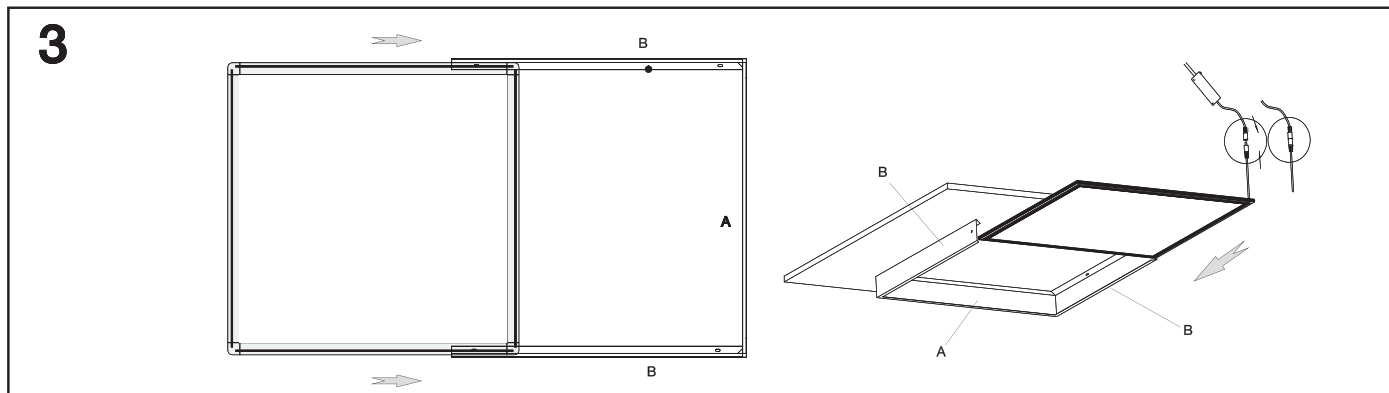

Cornice plafone - Ceiling frame

www.beghelli.com
BEGHELLI S.p.A. - Via Mozzeghine 13/15 - 40053 Loc. Monteveglio - Valsamoggia (BO) - Tel. + 39 051 9660411 - Fax +39 051 9660444 - N° Verde 800 626626

334.901.926 B