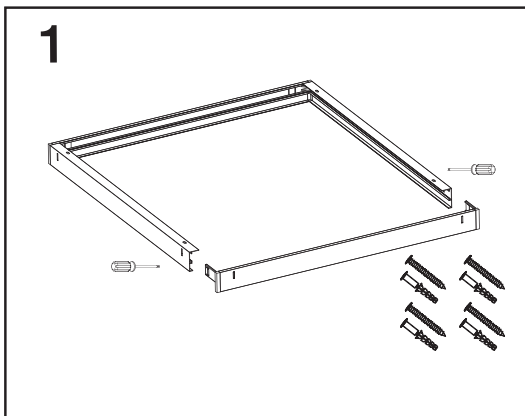

Cornice plafone - Ceiling frame

www.beghelli.com
BEGHELLI S.p.A. - Via Mozzeghine 13/15 - 40053 Loc. Monteveglio - Valsamoggia (BO) - Tel. + 39 051 9660411 - Fax +39 051 9660444 - N° Verde 800 626626

334.901.926 B