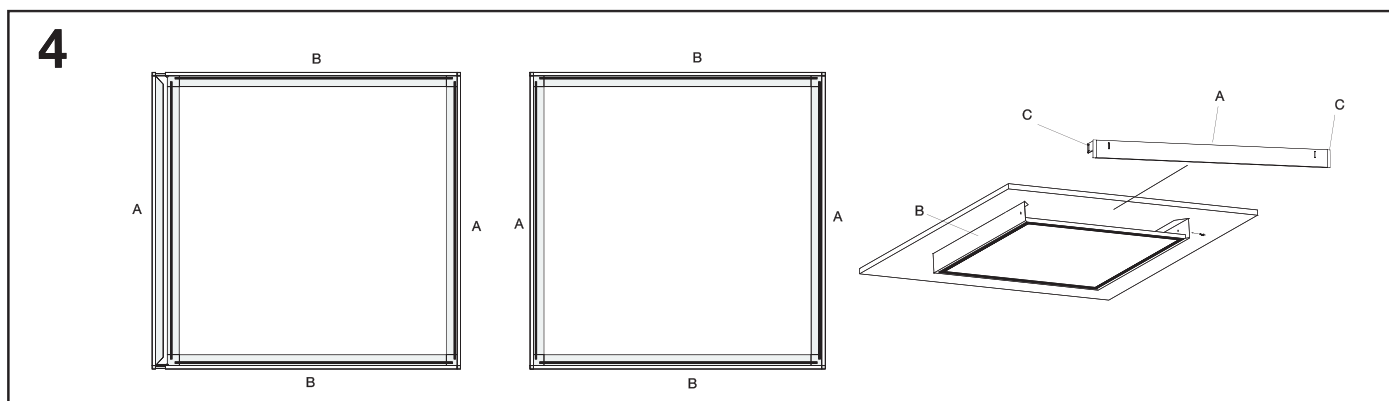

Cornice plafone - Ceiling frame

www.beghelli.com
BEGHELLI S.p.A. - Via Mozzeghine 13/15 - 40053 Loc. Monteveglio - Valsamoggia (BO) - Tel. + 39 051 9660411 - Fax +39 051 9660444 - N° Verde 800 626626

334.901.926 B