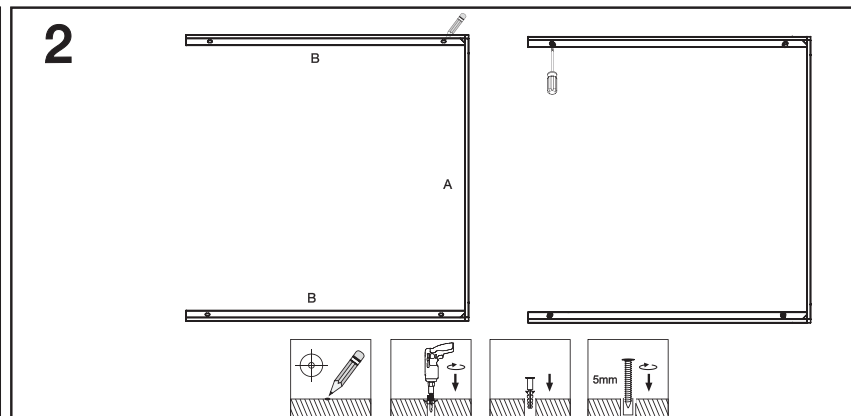

Cornice plafone - Ceiling frame

www.beghelli.com
BEGHELLI S.p.A. - Via Mozzeghine 13/15 - 40053 Loc. Monteveglio - Valsamoggia (BO) - Tel. + 39 051 9660411 - Fax +39 051 9660444 - N° Verde 800 626626

334.901.926 B