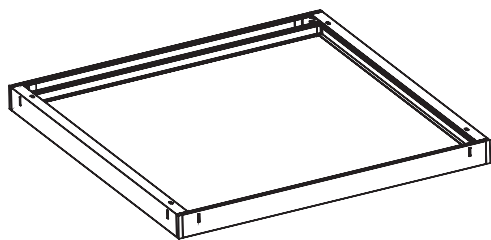

Cornice plafone - Ceiling frame

www.beghelli.com
BEGHELLI S.p.A. - Via Mozzeghine 13/15 - 40053 Loc. Monteveglio - Valsamoggia (BO) - Tel. + 39 051 9660411 - Fax +39 051 9660444 - N° Verde 800 626626

334.901.926 B