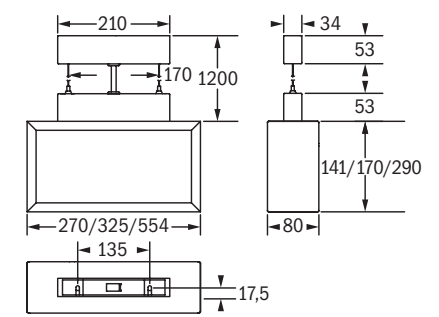

## Rettungszeichenleuchte / Exit sign luminaire

Wandanbau  
wall surface mounting

Ausleger  
bracket mounting

Deckenanbau  
ceiling surface mounting

Rohrpendel, rund  
pendant rod mounting

Rohrpendel, eckig  
rectangular pendant