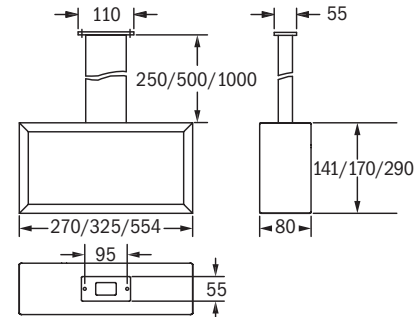

## Rettungszeichenleuchte / Exit sign luminaire

Wandanbau  
wall surface mounting

Ausleger  
bracket mounting

Deckenanbau  
ceiling surface mounting

Rohrpendel, rund  
pendant rod mounting

Rohrpendel, eckig  
rectangular pendant