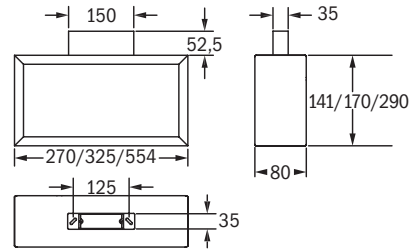

## Rettungszeichenleuchte / Exit sign luminaire

Wandanbau  
wall surface mounting

Ausleger  
bracket mounting

Deckenanbau  
ceiling surface mounting

Rohrpendel, rund  
pendant rod mounting

Rohrpendel, eckig  
rectangular pendant