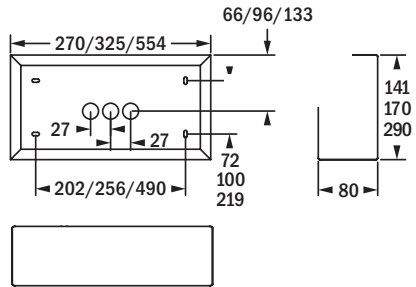

## Rettungszeichenleuchte / Exit sign luminaire

Wandanbau  
wall surface mounting

Ausleger  
bracket mounting

Deckenanbau  
ceiling surface mounting

Rohrpendel, rund  
pendant rod mounting

Rohrpendel, eckig  
rectangular pendant