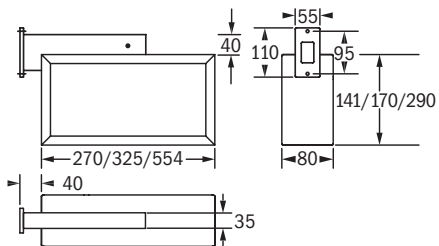

## Rettungszeichenleuchte / Exit sign luminaire

Wandanbau  
wall surface mounting

Ausleger  
bracket mounting

Deckenanbau  
ceiling surface mounting

Rohrpendel, rund  
pendant rod mounting

Rohrpendel, eckig  
rectangular pendant