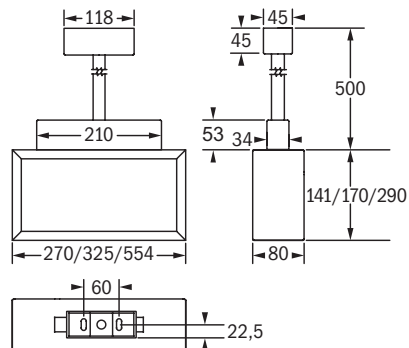

## Rettungszeichenleuchte / Exit sign luminaire

Wandanbau  
wall surface mounting

Ausleger  
bracket mounting

Deckenanbau  
ceiling surface mounting

Rohrpendel, rund  
pendant rod mounting

Rohrpendel, eckig  
rectangular pendant