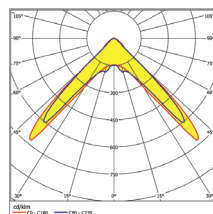

Schutzklasse:
I

Asymmetrisch
breitstrahlend

Symmetrisch breit-
strahlend bis 3,5m

Symmetrisch breit-
strahlend bis 7m

Deckenanbau

EINZELBATTERIEVERSORGUNG

Autotest Bestellnummer	Logica Bestellnummer	Logica FM Bestellnummer	LED	Φ 1 h	Φ 3 h	Φ 8 h		S~
Deckenanbau für Rettungswegbeleuchtung oder Flächenbeleuchtung mit 2 wechselbaren Linsen								
37030	37031	37032	1	Rettungsweg 232 lm	Rettungsweg 134 lm	Rettungsweg 37 lm	2 x LTO 7,2 V / 0,5 Ah	4,85 VA
				Fläche 234 / 238 lm	Fläche 135 / 137 lm	Fläche 38 / 38 lm		