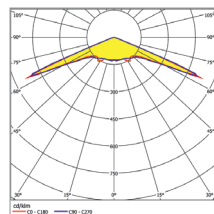

Schutzklasse:
I

Asymmetrisch
breitstrahlend

Symmetrisch breit-
strahlend bis 3,5m

Symmetrisch breit-
strahlend bis 7m

Deckenanbau

EINZELBATTERIEVERSORGUNG

Autotest Bestellnummer	Logica Bestellnummer	Logica FM Bestellnummer	LED	Φ 1 h	Φ 3 h	Φ 8 h		S~
Deckenanbau für Rettungswegbeleuchtung oder Flächenbeleuchtung mit 2 wechselbaren Linsen								
37030	37031	37032	1	Rettungsweg 232 lm	Rettungsweg 134 lm	Rettungsweg 37 lm	2 x LTO 7,2 V / 0,5 Ah	4,85 VA
				Fläche 234 / 238 lm	Fläche 135 / 137 lm	Fläche 38 / 38 lm		