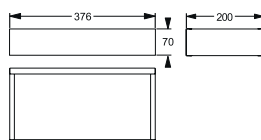

Schutzklasse:
I

Asymmetrisch
breitstrahlend

Symmetrisch breit-
strahlend bis 3,5m

Symmetrisch breit-
strahlend bis 7m

Deckenanbau

EINZELBATTERIEVERSORGUNG

Autotest Bestellnummer	Logica Bestellnummer	Logica FM Bestellnummer	LED	Φ 1 h	Φ 3 h	Φ 8 h		S~
Deckenanbau für Rettungswegbeleuchtung oder Flächenbeleuchtung mit 2 wechselbaren Linsen								
37030	37031	37032	1	Rettungsweg 232 lm	Rettungsweg 134 lm	Rettungsweg 37 lm	2 x LTO 7,2 V / 0,5 Ah	4,85 VA
				Fläche 234 / 238 lm	Fläche 135 / 137 lm	Fläche 38 / 38 lm		