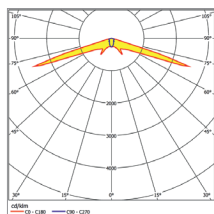

Schutzklasse:
I

Asymmetrisch
breitstrahlend

Symmetrisch breit-
strahlend bis 3,5m

Symmetrisch breit-
strahlend bis 7m

Deckenanbau

EINZELBATTERIEVERSORGUNG

Autotest Bestellnummer	Logica Bestellnummer	Logica FM Bestellnummer	LED	Φ 1 h	Φ 3 h	Φ 8 h		S~
Deckenanbau für Rettungswegbeleuchtung oder Flächenbeleuchtung mit 2 wechselbaren Linsen								
37030	37031	37032	1	Rettungsweg 232 lm	Rettungsweg 134 lm	Rettungsweg 37 lm	2 x LTO 7,2 V / 0,5 Ah	4,85 VA
				Fläche 234 / 238 lm	Fläche 135 / 137 lm	Fläche 38 / 38 lm		