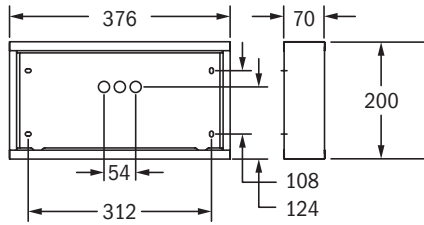

Kubus

Sicherheitsleuchte / Emergency luminaire

Wand- / Deckenanbau
wall / ceiling surface mounting