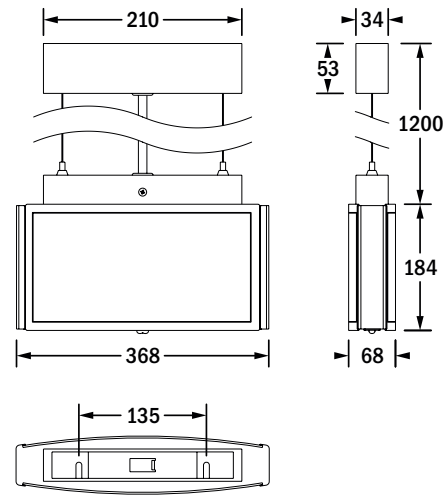

Tula

Rettingszeichenleuchte / Exit sign luminaire

Wandanbau
wall surface mounting

Deckenanbau
ceiling surface mounting

Seilpendel
wire suspension

Ausleger
bracket mounting

Rohrpendel, rund
pendant rod mounting