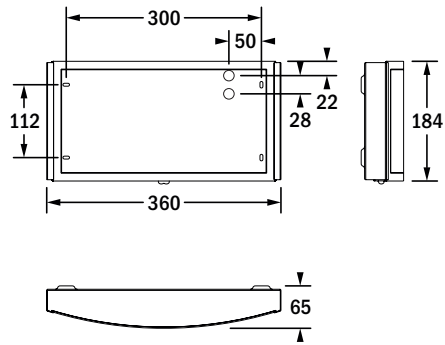

Tula

Rettingszeichenleuchte / Exit sign luminaire

Wandanbau
wall surface mounting

Deckenanbau
ceiling surface mounting

Seilpendel
wire suspension

Ausleger
bracket mounting

Rohrpendel, rund
pendant rod mounting