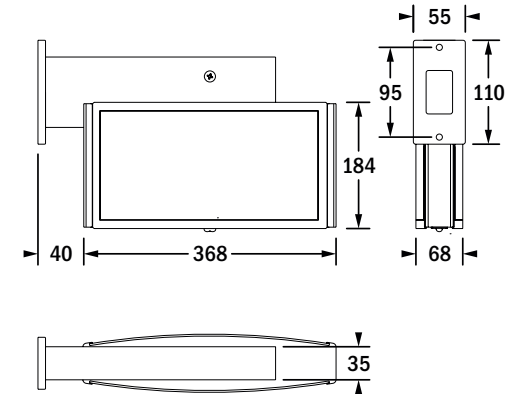

Tula

Rettingszeichenleuchte / Exit sign luminaire

Wandanbau
wall surface mounting

Deckenanbau
ceiling surface mounting

Seilpendel
wire suspension

Ausleger
bracket mounting

Rohrpendel, rund
pendant rod mounting