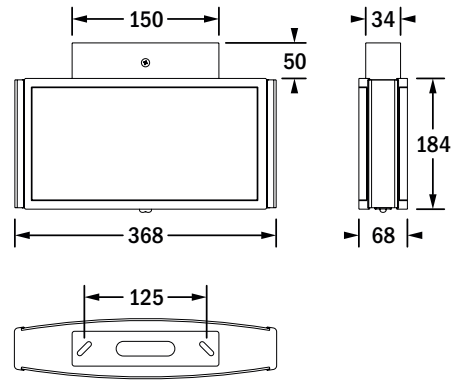

Tula

Rettingszeichenleuchte / Exit sign luminaire

Wandanbau
wall surface mounting

Deckenanbau
ceiling surface mounting

Seilpendel
wire suspension

Ausleger
bracket mounting

Rohrpendel, rund
pendant rod mounting