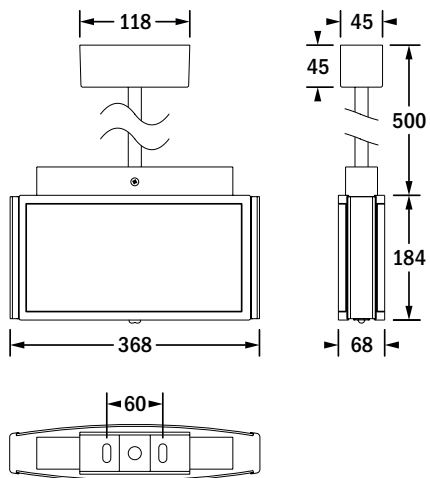

Tula

Rettingszeichenleuchte / Exit sign luminaire

Wandanbau
wall surface mounting

Deckenanbau
ceiling surface mounting

Seilpendel
wire suspension

Ausleger
bracket mounting

Rohrpendel, rund
pendant rod mounting