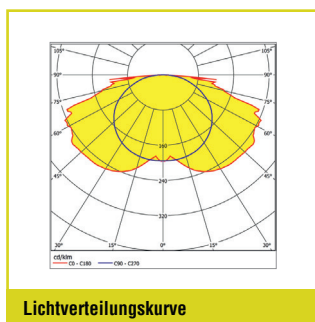

Umgebungstemperatur: -20 °C bis +40 °C
Schutzklasse: II

EINZELBATTERIEVERSORGUNG

Autotest Bestellnummer	Logica Bestellnummer	Logica FM Bestellnummer	LED	Φ 1 h	Φ 3 h	Φ 8 h		S~
Wandanbau /-einbau, Deckenanbau /-einbau, Pendel für Rettungswegbeleuchtung ¹								
19296	19296+15036 ²	19296+15037 ²	22	800 lm			2 x LTO 4,8 V / 1,2 Ah	13 VA
19296-3H	19296-3H+15036 ²	19296-3H+15037 ²	22		280 lm		2 x LTO 4,8 V / 1,2 Ah	13 VA
19296-8H	19296-8H+15036 ²	19296-8H+15037 ²	22			115 lm	2 x LTO 4,8 V / 1,2 Ah	13 VA