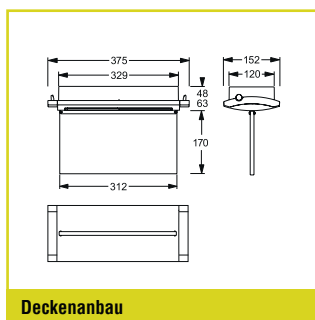

Umgebungstemperatur: -20 °C bis +40 °C
Schutzklasse: II

EINZELBATTERIEVERSORGUNG

Autotest Bestellnummer	Logica Bestellnummer	Logica FM Bestellnummer	LED	Φ 1 h	Φ 3 h	Φ 8 h		S~
Wandanbau /-einbau, Deckenanbau /-einbau, Pendel für Rettungswegbeleuchtung ¹								
19296	19296+15036 ²	19296+15037 ²	22	800 lm			2 x LTO 4,8 V / 1,2 Ah	13 VA
19296-3H	19296-3H+15036 ²	19296-3H+15037 ²	22		280 lm		2 x LTO 4,8 V / 1,2 Ah	13 VA
19296-8H	19296-8H+15036 ²	19296-8H+15037 ²	22			115 lm	2 x LTO 4,8 V / 1,2 Ah	13 VA