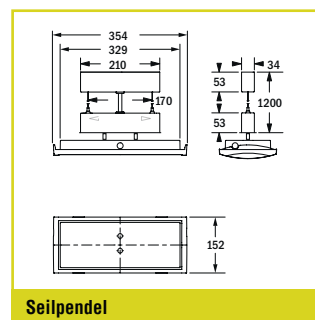

Umgebungstemperatur: -20 °C bis +40 °C
Schutzklasse: II

EINZELBATTERIEVERSORGUNG

Autotest Bestellnummer	Logica Bestellnummer	Logica FM Bestellnummer	LED	Φ 1 h	Φ 3 h	Φ 8 h		S~
Wandanbau /-einbau, Deckenanbau /-einbau, Pendel für Rettungswegbeleuchtung ¹								
19296	19296+15036 ²	19296+15037 ²	22	800 lm			2 x LTO 4,8 V / 1,2 Ah	13 VA
19296-3H	19296-3H+15036 ²	19296-3H+15037 ²	22		280 lm		2 x LTO 4,8 V / 1,2 Ah	13 VA
19296-8H	19296-8H+15036 ²	19296-8H+15037 ²	22			115 lm	2 x LTO 4,8 V / 1,2 Ah	13 VA