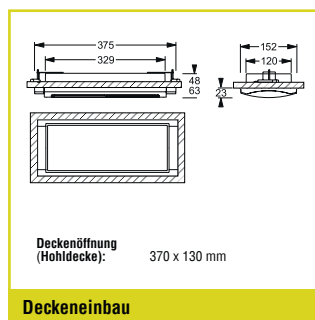

Umgebungstemperatur: -20 °C bis +40 °C
Schutzklasse: II

EINZELBATTERIEVERSORGUNG

Autotest Bestellnummer	Logica Bestellnummer	Logica FM Bestellnummer	LED	Φ 1 h	Φ 3 h	Φ 8 h		S~
Wandanbau /-einbau, Deckenanbau /-einbau, Pendel für Rettungswegbeleuchtung ¹								
19296	19296+15036 ²	19296+15037 ²	22	800 lm			2 x LTO 4,8 V / 1,2 Ah	13 VA
19296-3H	19296-3H+15036 ²	19296-3H+15037 ²	22		280 lm		2 x LTO 4,8 V / 1,2 Ah	13 VA
19296-8H	19296-8H+15036 ²	19296-8H+15037 ²	22			115 lm	2 x LTO 4,8 V / 1,2 Ah	13 VA