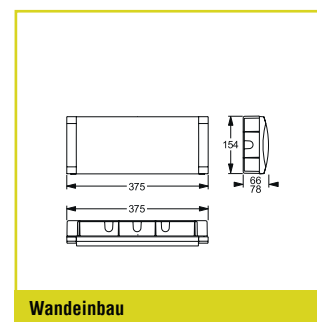

Umgebungstemperatur: -20 °C bis +40 °C
Schutzklasse: II

EINZELBATTERIEVERSORGUNG

Autotest Bestellnummer	Logica Bestellnummer	Logica FM Bestellnummer	LED	Φ 1 h	Φ 3 h	Φ 8 h		S~
Wandanbau /-einbau, Deckenanbau /-einbau, Pendel für Rettungswegbeleuchtung ¹								
19296	19296+15036 ²	19296+15037 ²	22	800 lm			2 x LTO 4,8 V / 1,2 Ah	13 VA
19296-3H	19296-3H+15036 ²	19296-3H+15037 ²	22		280 lm		2 x LTO 4,8 V / 1,2 Ah	13 VA
19296-8H	19296-8H+15036 ²	19296-8H+15037 ²	22			115 lm	2 x LTO 4,8 V / 1,2 Ah	13 VA