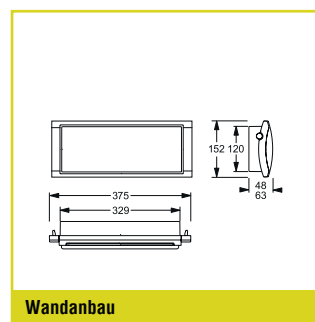

Umgebungstemperatur: -20 °C bis +40 °C
Schutzklasse: II

EINZELBATTERIEVERSORGUNG

Autotest Bestellnummer	Logica Bestellnummer	Logica FM Bestellnummer	LED	Φ 1 h	Φ 3 h	Φ 8 h		S~
Wandanbau /-einbau, Deckenanbau /-einbau, Pendel für Rettungswegbeleuchtung ¹								
19296	19296+15036 ²	19296+15037 ²	22	800 lm			2 x LTO 4,8 V / 1,2 Ah	13 VA
19296-3H	19296-3H+15036 ²	19296-3H+15037 ²	22		280 lm		2 x LTO 4,8 V / 1,2 Ah	13 VA
19296-8H	19296-8H+15036 ²	19296-8H+15037 ²	22			115 lm	2 x LTO 4,8 V / 1,2 Ah	13 VA