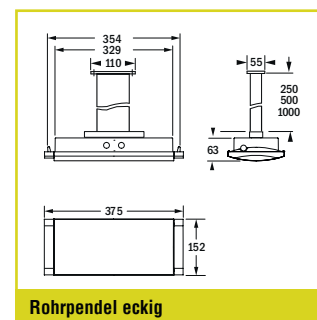

Umgebungstemperatur: -20 °C bis +40 °C
Schutzklasse: II

EINZELBATTERIEVERSORGUNG

Autotest Bestellnummer	Logica Bestellnummer	Logica FM Bestellnummer	LED	Φ 1 h	Φ 3 h	Φ 8 h		S~
Wandanbau /-einbau, Deckenanbau /-einbau, Pendel für Rettungswegbeleuchtung ¹								
19296	19296+15036 ²	19296+15037 ²	22	800 lm			2 x LTO 4,8 V / 1,2 Ah	13 VA
19296-3H	19296-3H+15036 ²	19296-3H+15037 ²	22		280 lm		2 x LTO 4,8 V / 1,2 Ah	13 VA
19296-8H	19296-8H+15036 ²	19296-8H+15037 ²	22			115 lm	2 x LTO 4,8 V / 1,2 Ah	13 VA