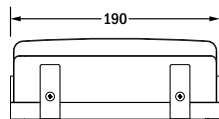

F30/50/70 LED

Kombinierte Allgemein- und Sicherheitsleuchte / combined general and emergency luminaire

Einzelbatterieversorgung /
Wandanbau / Bodenanbau
self contained supply
surface wall / ground mounting