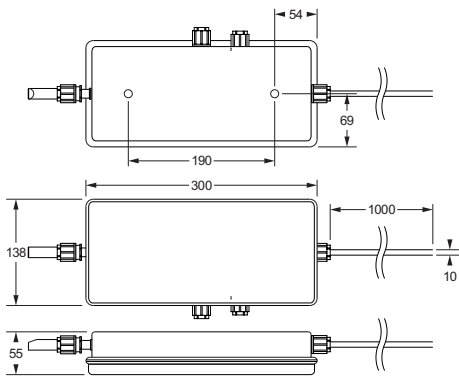

F30/50/70 LED

Kombinierte Allgemein- und Sicherheitsleuchte / combined general and emergency luminaire

Einzelbatterieversorgung /
Wandanbau / Bodenanbau
self contained supply
surface wall / ground mounting

Dezentrale und Zentrale Versorgung
Wandanbau / Bodenanbau
centralized and decentralized supply
surface wall / ground mounting