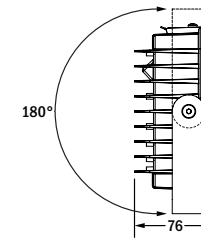

F30/50/70 LED

Kombinierte Allgemein- und Sicherheitsleuchte / combined general and emergency luminaire

Einzelbatterieversorgung /
Wandanbau / Bodenanbau
self contained supply
surface wall / ground mounting