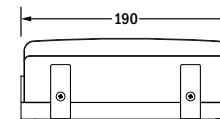

F30/50/70 LED

Kombinierte Allgemein- und Sicherheitsleuchte / combined general and emergency luminaire

Einzelbatterieversorgung /
Wandanbau / Bodenanbau
self contained supply
surface wall / ground mounting