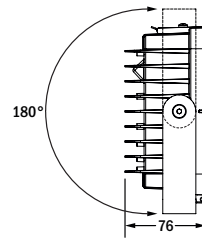

F30/50/70 LED

Kombinierte Allgemein- und Sicherheitsleuchte / combined general and emergency luminaire

Einzelbatterieversorgung /
Wandanbau / Bodenanbau
self contained supply
surface wall / ground mounting