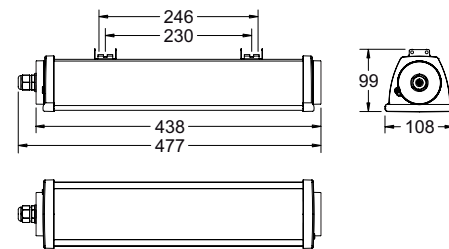

Acciaio / Acciaio Extreme

Kombinierte Rettungszeichen-/Sicherheitsleuchte / combined exit sign / emergency luminaire

Acciaio / Acciaio Extreme
Wandanbau
Sicherheitsleuchte
surface wall mounting
emergency luminaire

Acciaio / Acciaio Extreme
Deckenanbau, Kette / Seil
Sicherheitsleuchte
surface ceiling mounting, chain or wire suspension
emergency luminaire

Acciaio / Acciaio Extreme
Wandanbau, Deckenanbau mit Schwenkhalterung
Sicherheitsleuchte
surface wall or ceiling mounting, with swivel bracket
emergency luminaire

Acciaio / Acciaio Extreme
Deckenanbau, Kette / Seil
Rettungszeichenleuchte
surface ceiling mounting, chain or wire suspension
exit sign luminaire

Acciaio / Acciaio Extreme
Deckenanbau, Kette / Seil
Rettungszeichenleuchte
surface wall or ceiling mounting, with swivel bracket
exit sign luminaire