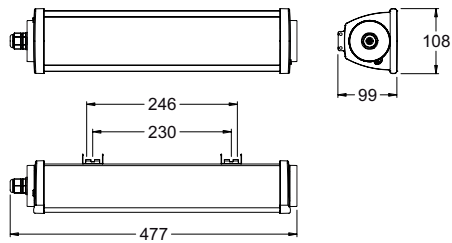

Acciaio / Acciaio Extreme

Kombinierte Rettungszeichen-/Sicherheitsleuchte / combined exit sign / emergency luminaire

Acciaio / Acciaio Extreme
Wandanbau
Sicherheitsleuchte
surface wall mounting
emergency luminaire

Acciaio / Acciaio Extreme
Deckenanbau, Kette / Seil
Sicherheitsleuchte
surface ceiling mounting, chain or wire suspension
emergency luminaire

Acciaio / Acciaio Extreme
Wandanbau, Deckenanbau mit Schwenkhalterung
Sicherheitsleuchte
surface wall or ceiling mounting, with swivel bracket
emergency luminaire

Acciaio / Acciaio Extreme
Deckenanbau, Kette / Seil
Rettungszeichenleuchte
surface ceiling mounting, chain or wire suspension
exit sign luminaire

Acciaio / Acciaio Extreme
Deckenanbau, Kette / Seil
Rettungszeichenleuchte
surface wall or ceiling mounting, with swivel bracket
exit sign luminaire