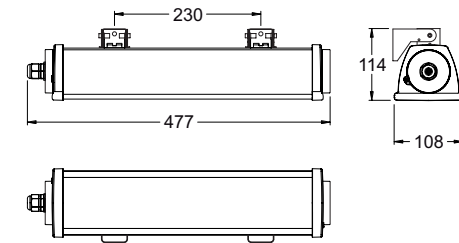

Acciaio / Acciaio Extreme

Kombinierte Rettungszeichen-/Sicherheitsleuchte / combined exit sign / emergency luminaire

Acciaio / Acciaio Extreme
Wandanbau
Sicherheitsleuchte
surface wall mounting
emergency luminaire

Acciaio / Acciaio Extreme
Deckenanbau, Kette / Seil
Sicherheitsleuchte
surface ceiling mounting, chain or wire suspension
emergency luminaire

Acciaio / Acciaio Extreme
Wandanbau, Deckenanbau mit Schwenkhalterung
Sicherheitsleuchte
surface wall or ceiling mounting, with swivel bracket
emergency luminaire

Acciaio / Acciaio Extreme
Deckenanbau, Kette / Seil
Rettungszeichenleuchte
surface ceiling mounting, chain or wire suspension
exit sign luminaire

Acciaio / Acciaio Extreme
Deckenanbau, Kette / Seil
Rettungszeichenleuchte
surface wall or ceiling mounting, with swivel bracket
exit sign luminaire