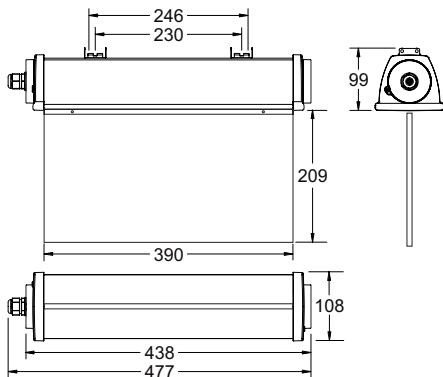

Acciaio / Acciaio Extreme

Kombinierte Rettungszeichen-/Sicherheitsleuchte / combined exit sign / emergency luminaire

Acciaio / Acciaio Extreme
Wandanbau
Sicherheitsleuchte
surface wall mounting
emergency luminaire

Acciaio / Acciaio Extreme
Deckenanbau, Kette / Seil
Sicherheitsleuchte
surface ceiling mounting, chain or wire suspension
emergency luminaire

Acciaio / Acciaio Extreme
Wandanbau, Deckenanbau mit Schwenkhalterung
Sicherheitsleuchte
surface wall or ceiling mounting, with swivel bracket
emergency luminaire

Acciaio / Acciaio Extreme
Deckenanbau, Kette / Seil
Rettungszeichenleuchte
surface ceiling mounting, chain or wire suspension
exit sign luminaire

Acciaio / Acciaio Extreme
Deckenanbau, Kette / Seil
Rettungszeichenleuchte
surface wall or ceiling mounting, with swivel bracket
exit sign luminaire