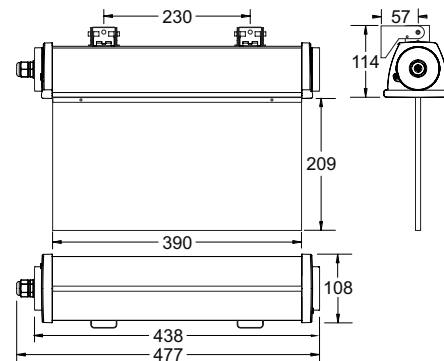

Acciaio / Acciaio Extreme

Kombinierte Rettungszeichen-/Sicherheitsleuchte / combined exit sign / emergency luminaire

Acciaio / Acciaio Extreme
Wandanbau
Sicherheitsleuchte
surface wall mounting
emergency luminaire

Acciaio / Acciaio Extreme
Deckenanbau, Kette / Seil
Sicherheitsleuchte
surface ceiling mounting, chain or wire suspension
emergency luminaire

Acciaio / Acciaio Extreme
Wandanbau, Deckenanbau mit Schwenkhalterung
Sicherheitsleuchte
surface wall or ceiling mounting, with swivel bracket
emergency luminaire

Acciaio / Acciaio Extreme
Deckenanbau, Kette / Seil
Rettungszeichenleuchte
surface ceiling mounting, chain or wire suspension
exit sign luminaire

Acciaio / Acciaio Extreme
Deckenanbau, Kette / Seil
Rettungszeichenleuchte
surface wall or ceiling mounting, with swivel bracket
exit sign luminaire