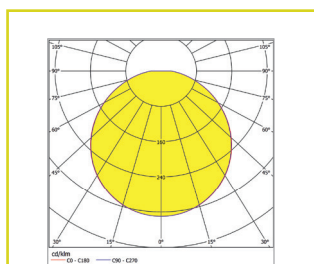

Polar diagram

Surface wall or ceiling mounting

Data as mains luminaire Order code	P	LED	Φ	T _c	R _a
37105 / 37106 / 37107 / 36138 / 36139 / 36140 / 32060 / 31063 / 31062	18 W / 19.5 W	68	1.700 lm	3.000 K	> 80
37102 / 37103 / 37104 / 36135 / 36136 / 36137 / 32059 / 31059 / 31058	18 W / 19.5 W	68	1.700 lm	4.000 K	> 80
37111 / 37112 / 37113 / 36144 / 36145 / 36146 / 32062 / 31071 / 31070	24 W / 25.5 W	88	2.450 lm	3.000 K	> 80
37108 / 37109 / 37110 / 36141 / 36142 / 36143 / 32061 / 31067 / 31066	24 W / 25.5 W	88	2.450 lm	4.000 K	> 80
37117 / 37118 / 37119 / 36147 / 36148 / 36149 / 32064 / 31079 / 31078	24 W / 25.5 W	88	3.650 lm	3.000 K	> 80
37114 / 37115 / 37116 / 36147 / 36148 / 36149 / 32063 / 31075 / 31074	24 W / 25.5 W	88	3.650 lm	4.000 K	> 80