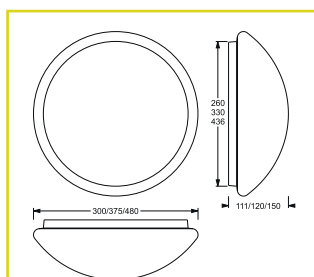

Polar diagram

Surface wall or ceiling mounting

Data as mains luminaire Order code	P	LED	Φ	T _c	R _a
37105 / 37106 / 37107 / 36138 / 36139 / 36140 / 32060 / 31063 / 31062	18 W / 19.5 W	68	1.700 lm	3.000 K	> 80
37102 / 37103 / 37104 / 36135 / 36136 / 36137 / 32059 / 31059 / 31058	18 W / 19.5 W	68	1.700 lm	4.000 K	> 80
37111 / 37112 / 37113 / 36144 / 36145 / 36146 / 32062 / 31071 / 31070	24 W / 25.5 W	88	2.450 lm	3.000 K	> 80
37108 / 37109 / 37110 / 36141 / 36142 / 36143 / 32061 / 31067 / 31066	24 W / 25.5 W	88	2.450 lm	4.000 K	> 80
37117 / 37118 / 37119 / 36147 / 36148 / 36149 / 32064 / 31079 / 31078	24 W / 25.5 W	88	3.650 lm	3.000 K	> 80
37114 / 37115 / 37116 / 36147 / 36148 / 36149 / 32063 / 31075 / 31074	24 W / 25.5 W	88	3.650 lm	4.000 K	> 80