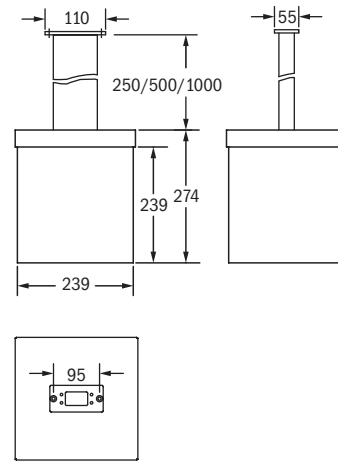

Quader

Rettungszeichenleuchte / Exit sign luminaire

Deckenanbau
surface ceiling mounting

Rohrpendel, eckig
rectangular pendant

Rohrpendel, rund
pendant rod mounting

für Kette / Seil
for chain or wire suspension