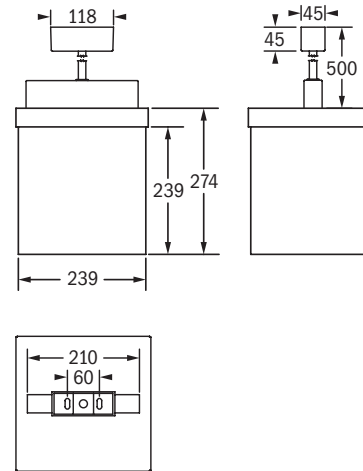

Quader

Rettungszeichenleuchte / Exit sign luminaire

Deckenanbau
surface ceiling mounting

Rohrpendel, eckig
rectangular pendant

Rohrpendel, rund
pendant rod mounting

für Kette / Seil
for chain or wire suspension