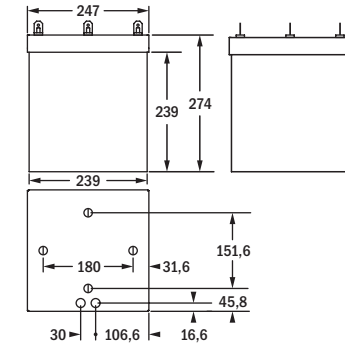

Quader

Rettungszeichenleuchte / Exit sign luminaire

Deckenanbau
surface ceiling mounting

Rohrpendel, eckig
rectangular pendant

Rohrpendel, rund
pendant rod mounting

für Kette / Seil
for chain or wire suspension