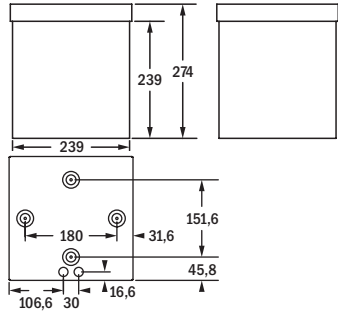

Quader

Rettungszeichenleuchte / Exit sign luminaire

Deckenanbau
surface ceiling mounting

Rohrpendel, eckig
rectangular pendant

Rohrpendel, rund
pendant rod mounting

für Kette / Seil
for chain or wire suspension