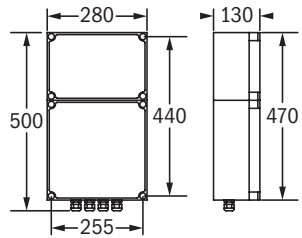

NVG

Notlichtversorgungsgerät / Emergency device

V90800L

V90800L-FM
V90801L

V90801L-FM

V90802L

V90802L-FM

V90803L