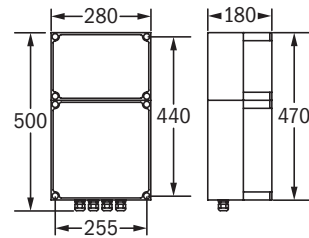

NVG

Notlichtversorgungsgerät / Emergency device

V90800L

V90800L-FM
V90801L

V90801L-FM

V90802L

V90802L-FM

V90803L