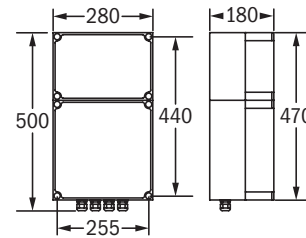

NVG

Notlichtversorgungsgerät / Emergency device

V90800L

V90800L-FM
V90801L

V90801L-FM

V90802L

V90802L-FM

V90803L