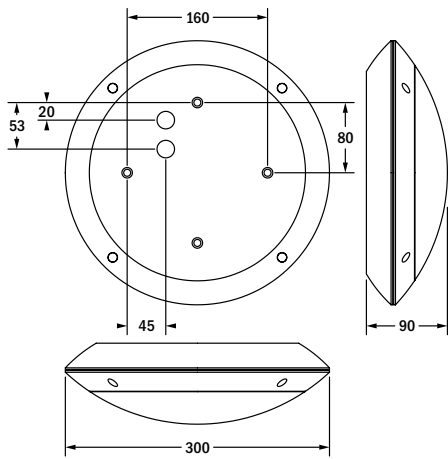

Lumax65

Kombinierte Allgemein- und Sicherheitsleuchte / combined general and emergency luminaire

Wandanbau / Deckenanbau
surface wall / ceiling mounting